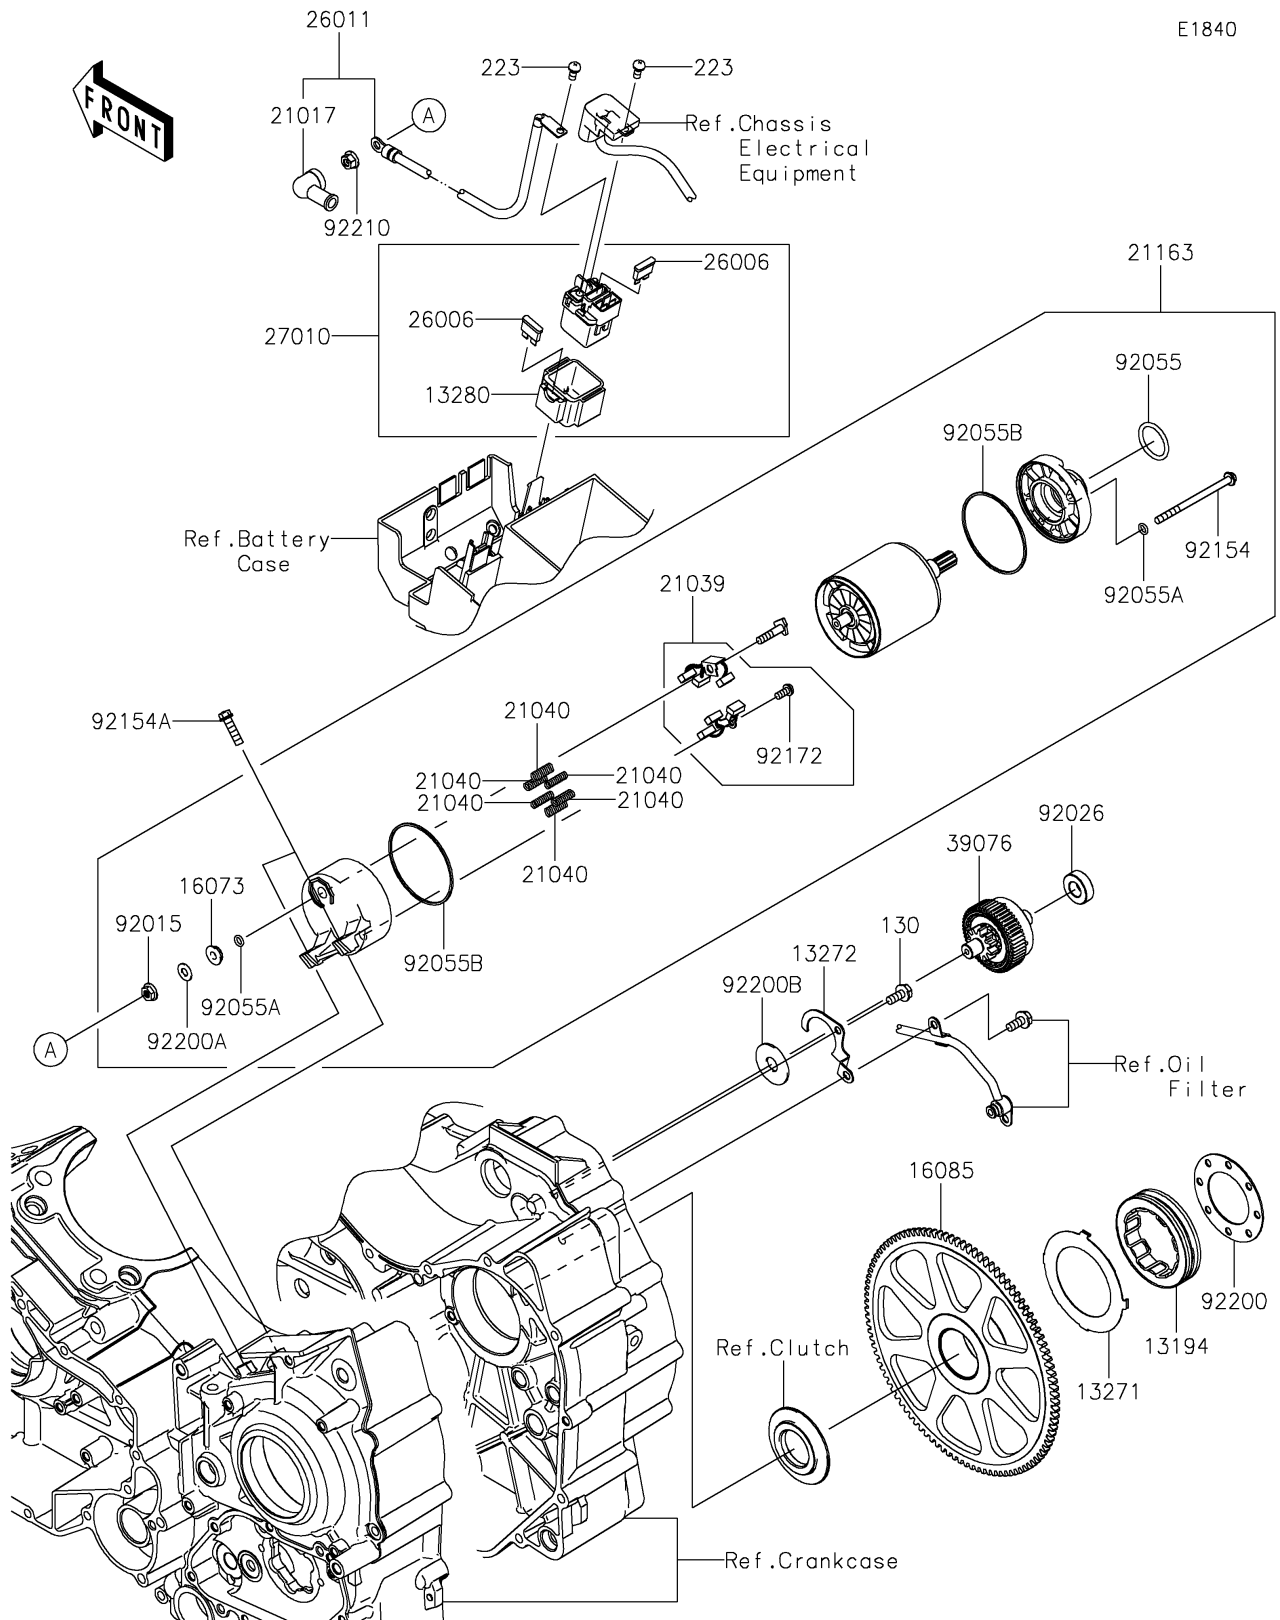

2024 Vulcan 1700 Voyager ABS

PARTS DIAGRAM

Starter Motor

2024 Vulcan 1700 Voyager ABS

PARTS LIST

Starter Motor

ITEM NAME	PART NUMBER	QUANTITY
-----------	-------------	----------