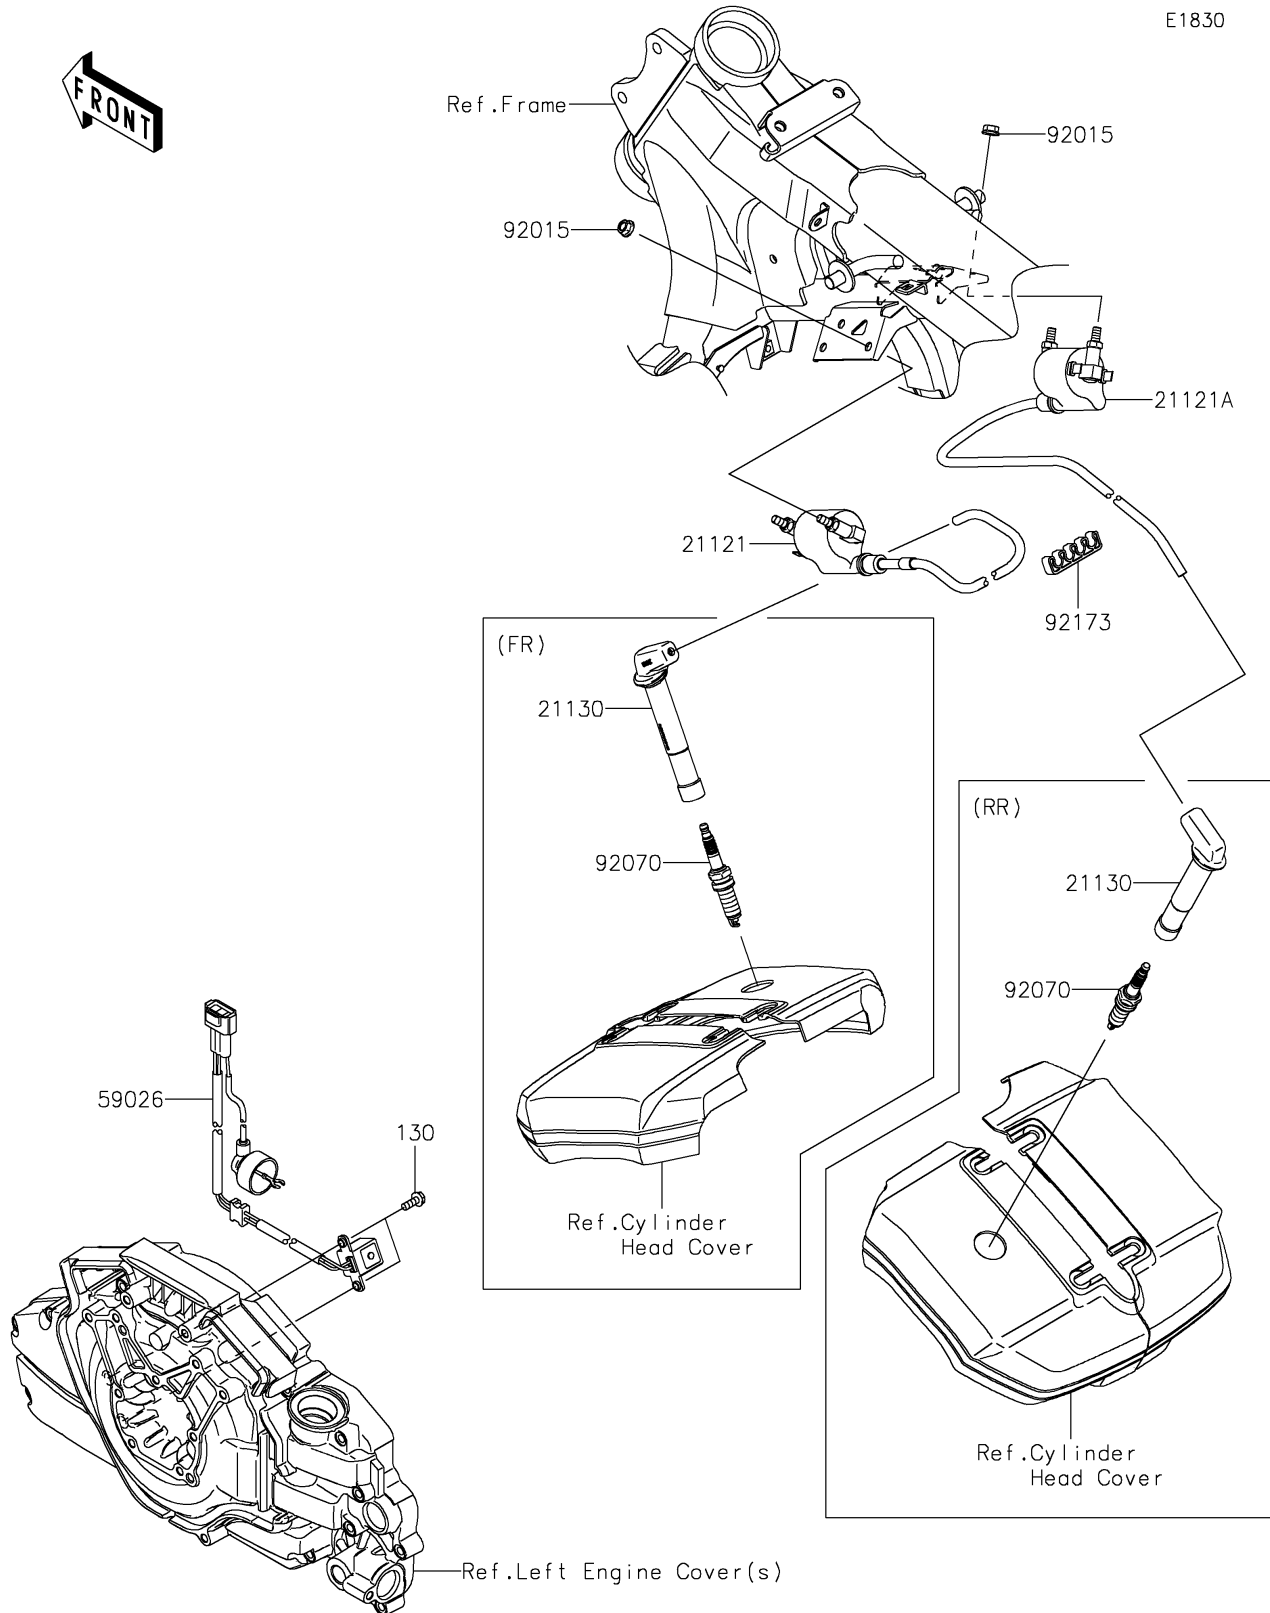

2024 Vulcan 1700 Voyager ABS

PARTS DIAGRAM

Ignition System

E1830

2024 Vulcan 1700 Voyager ABS

PARTS LIST

Ignition System

ITEM NAME	PART NUMBER	QUANTITY
-----------	-------------	----------