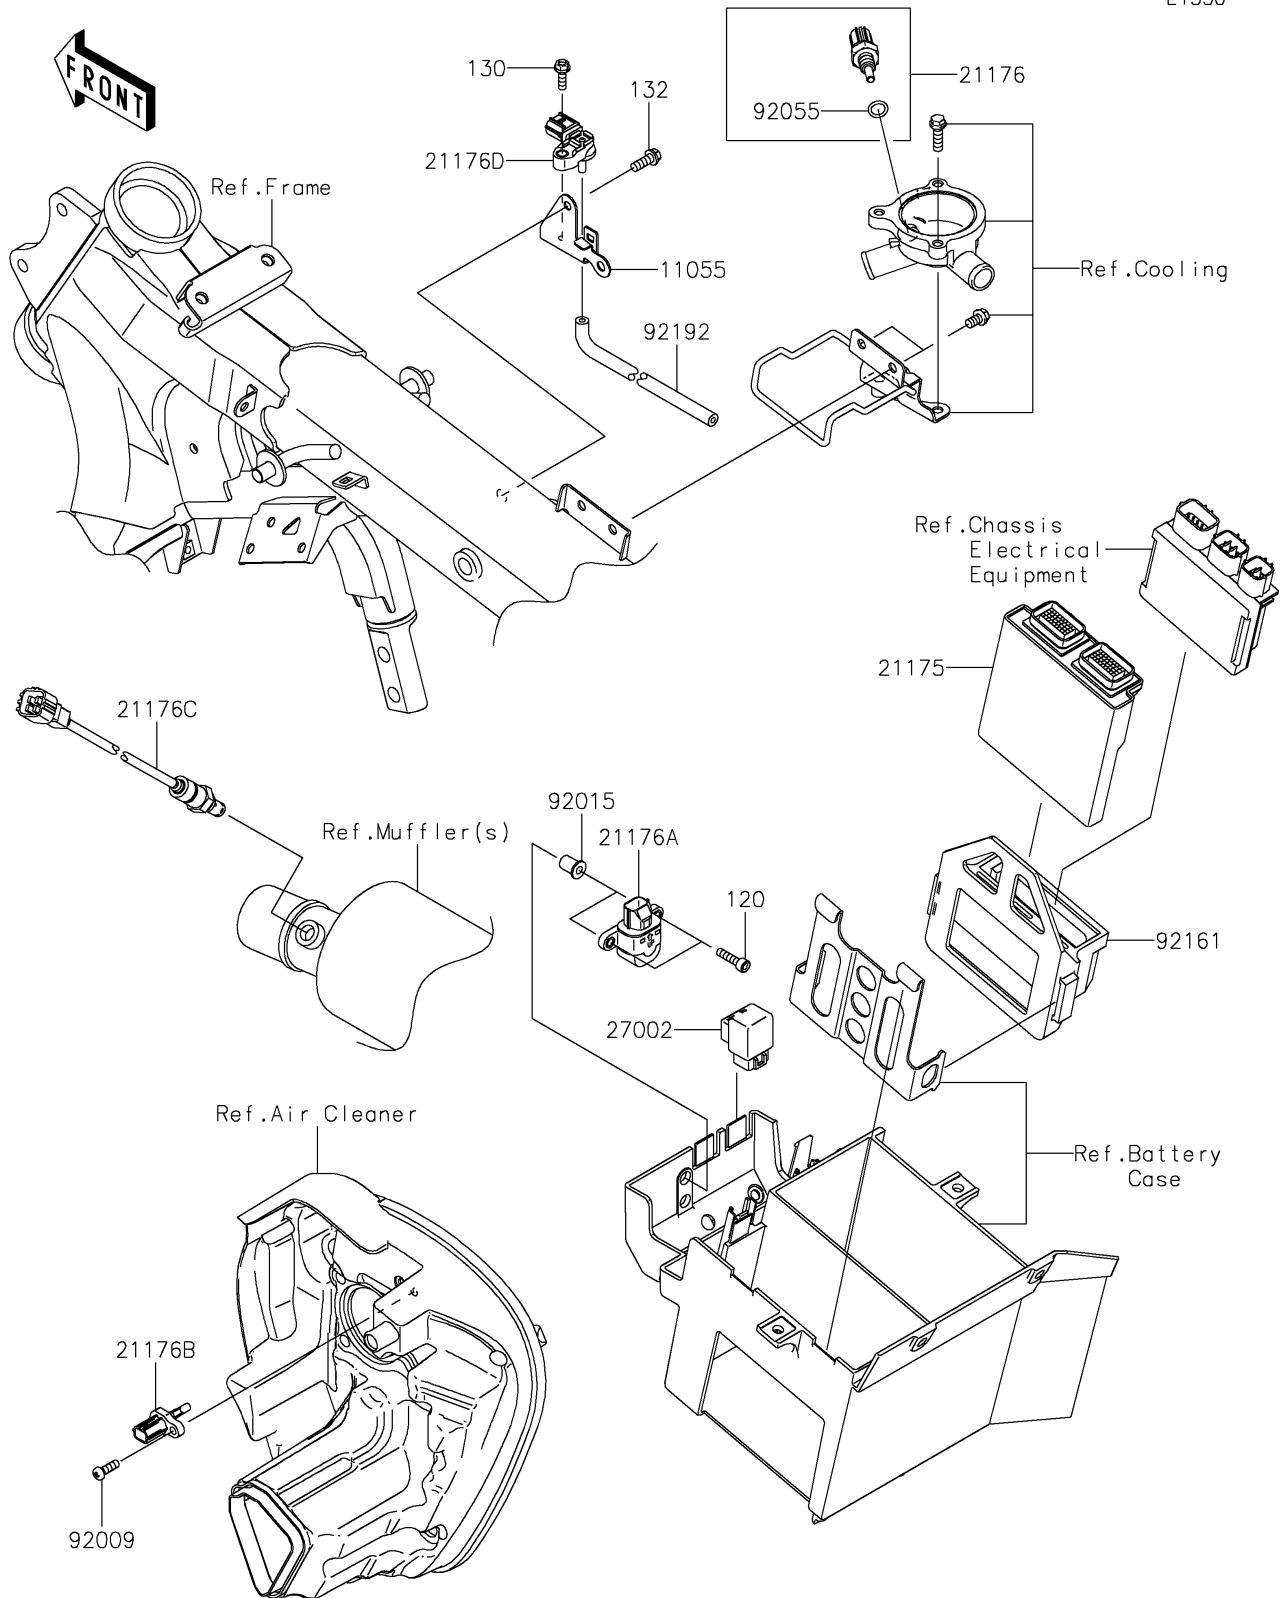

2024 Vulcan 1700 Voyager ABS

PARTS DIAGRAM

Fuel Injection

E1530

2024 Vulcan 1700 Voyager ABS

PARTS LIST

Fuel Injection

ITEM NAME	PART NUMBER	QUANTITY
-----------	-------------	----------