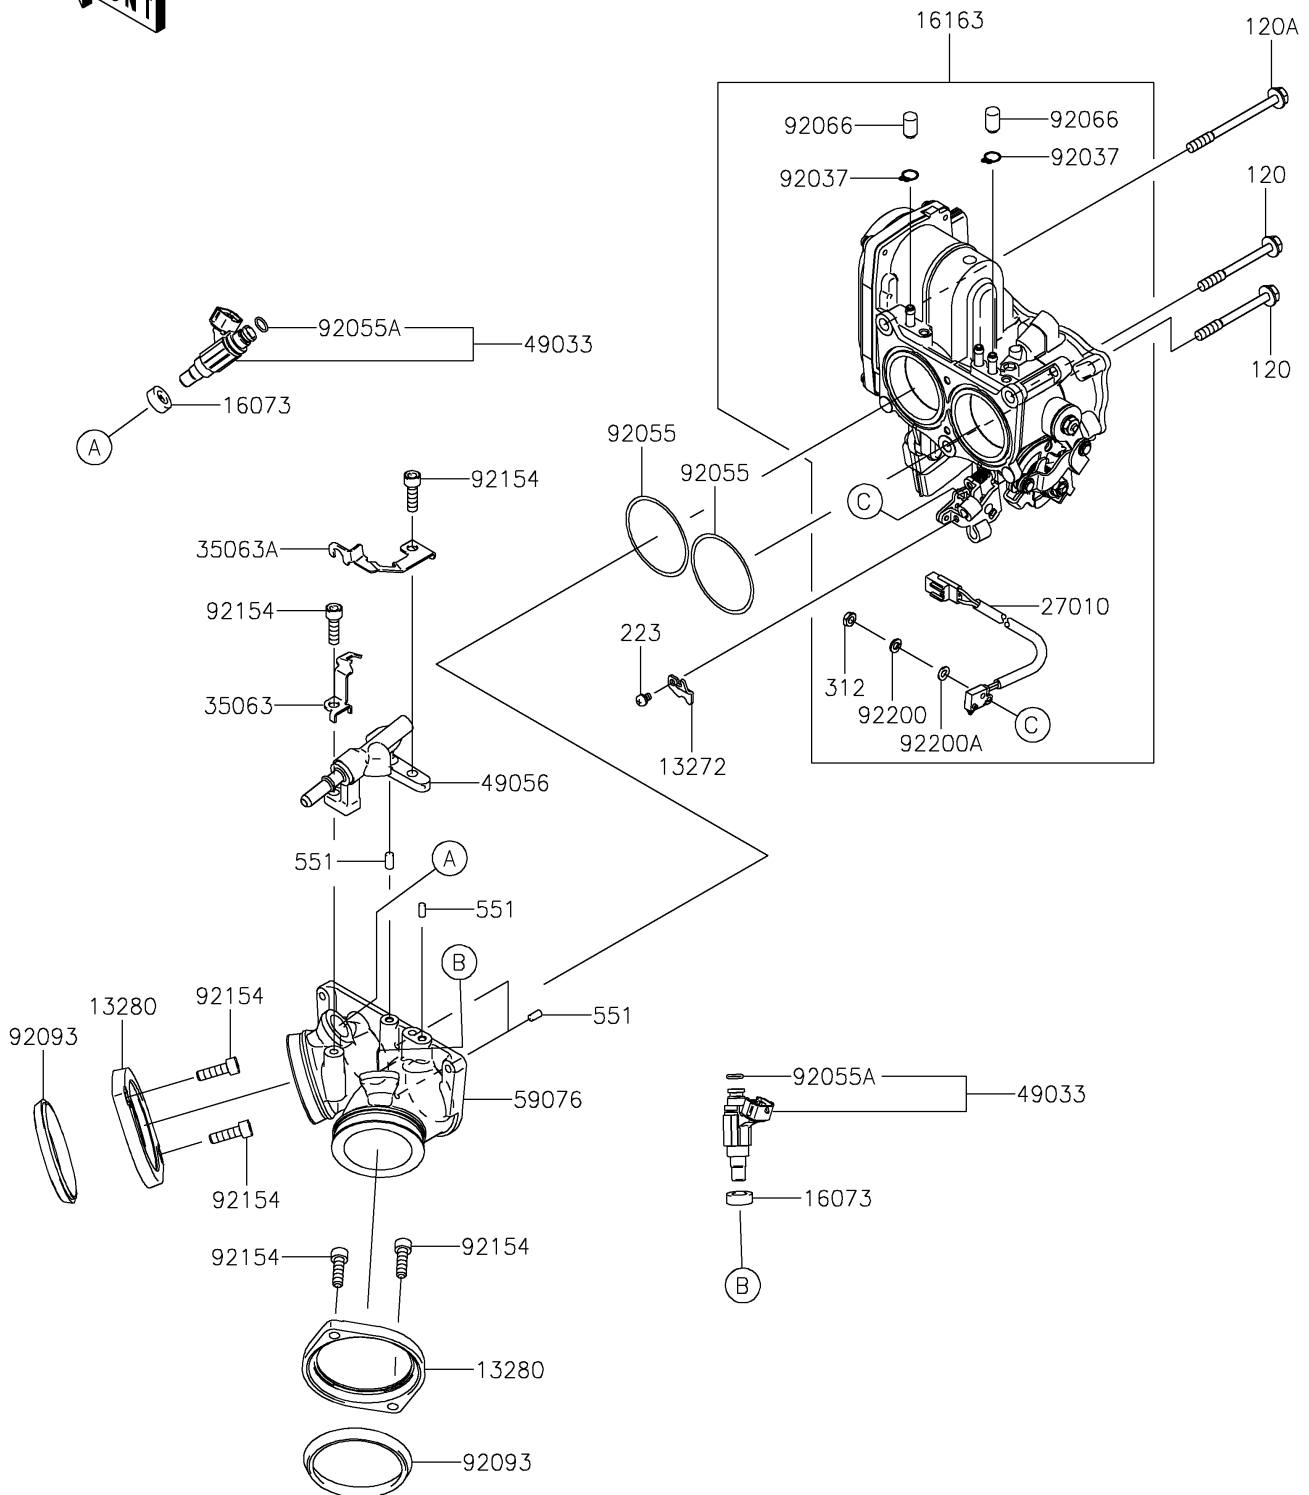

2024 Vulcan 1700 Voyager ABS

PARTS DIAGRAM

Throttle

E1510

2024 Vulcan 1700 Voyager ABS

PARTS LIST

Throttle

ITEM NAME	PART NUMBER	QUANTITY
-----------	-------------	----------
