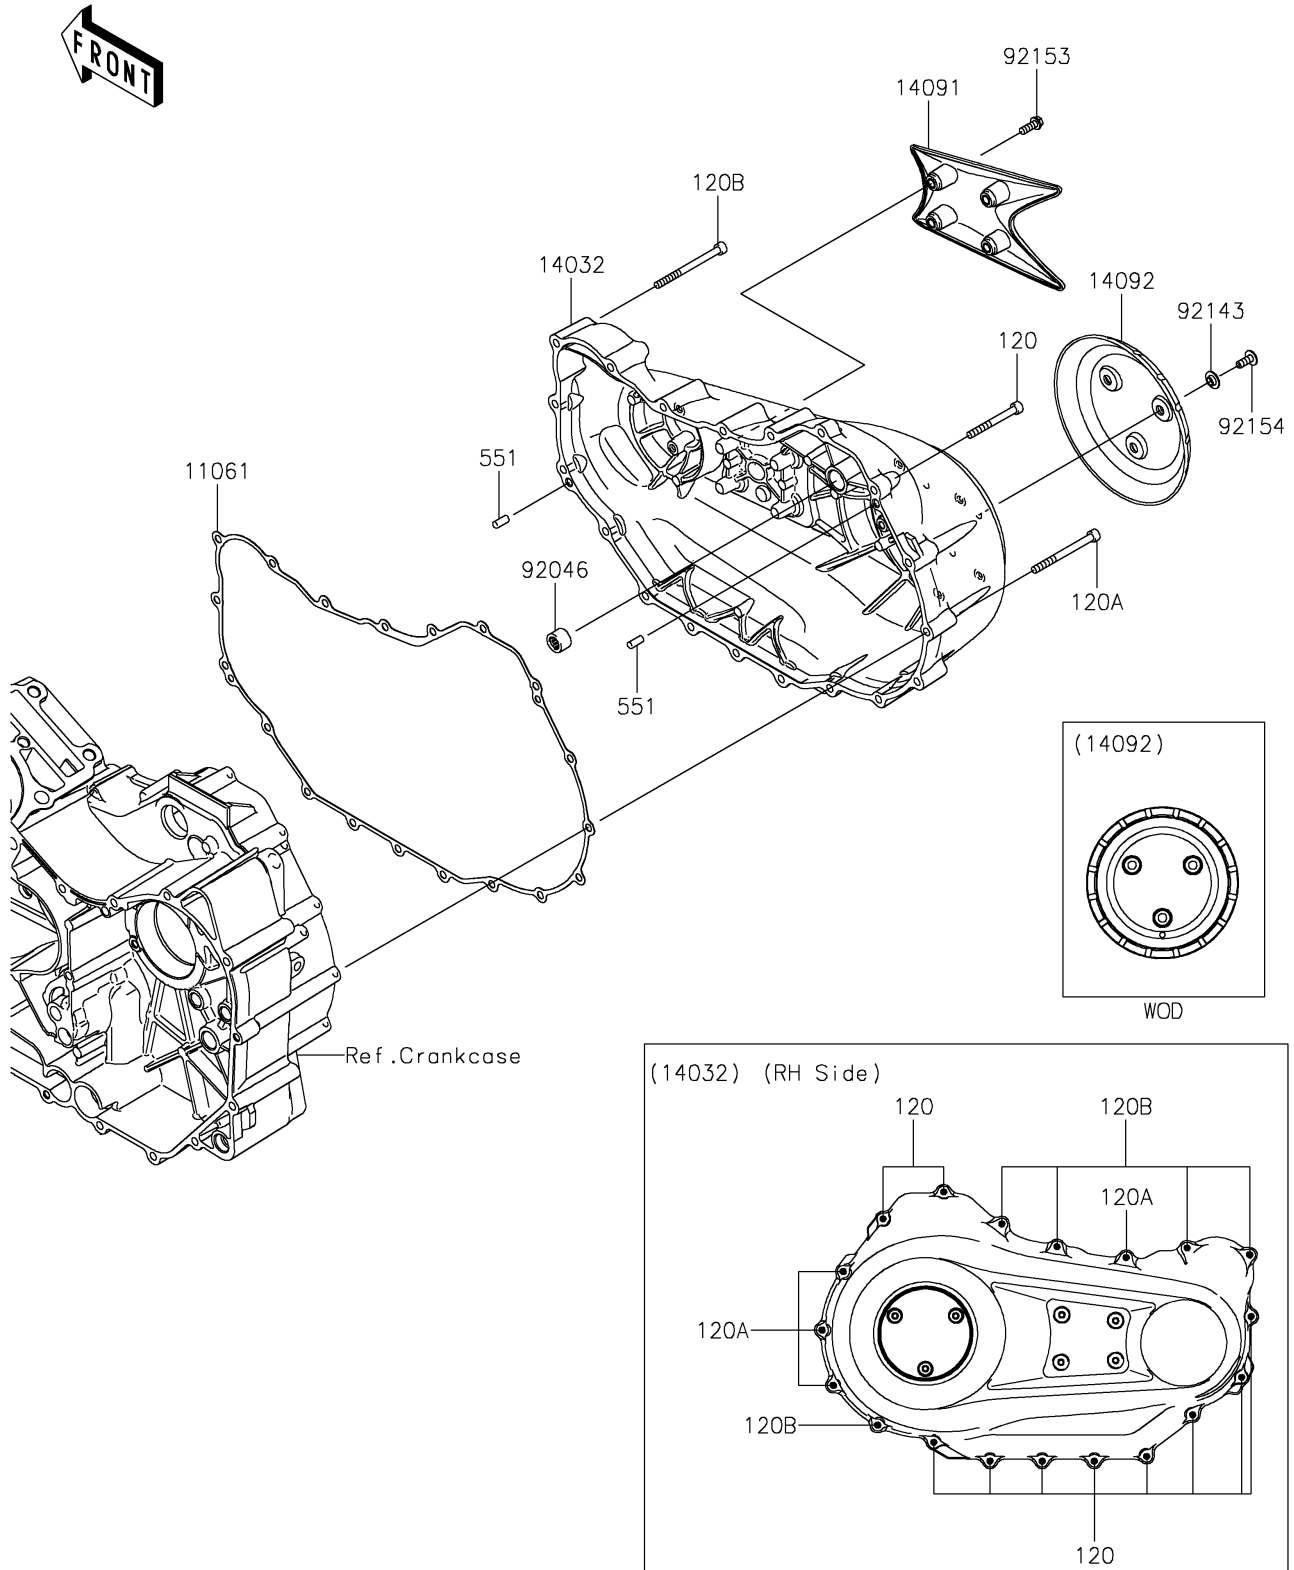

# 2024 Vulcan 1700 Voyager ABS

## PARTS DIAGRAM

### Right Engine Cover(s)

E1436