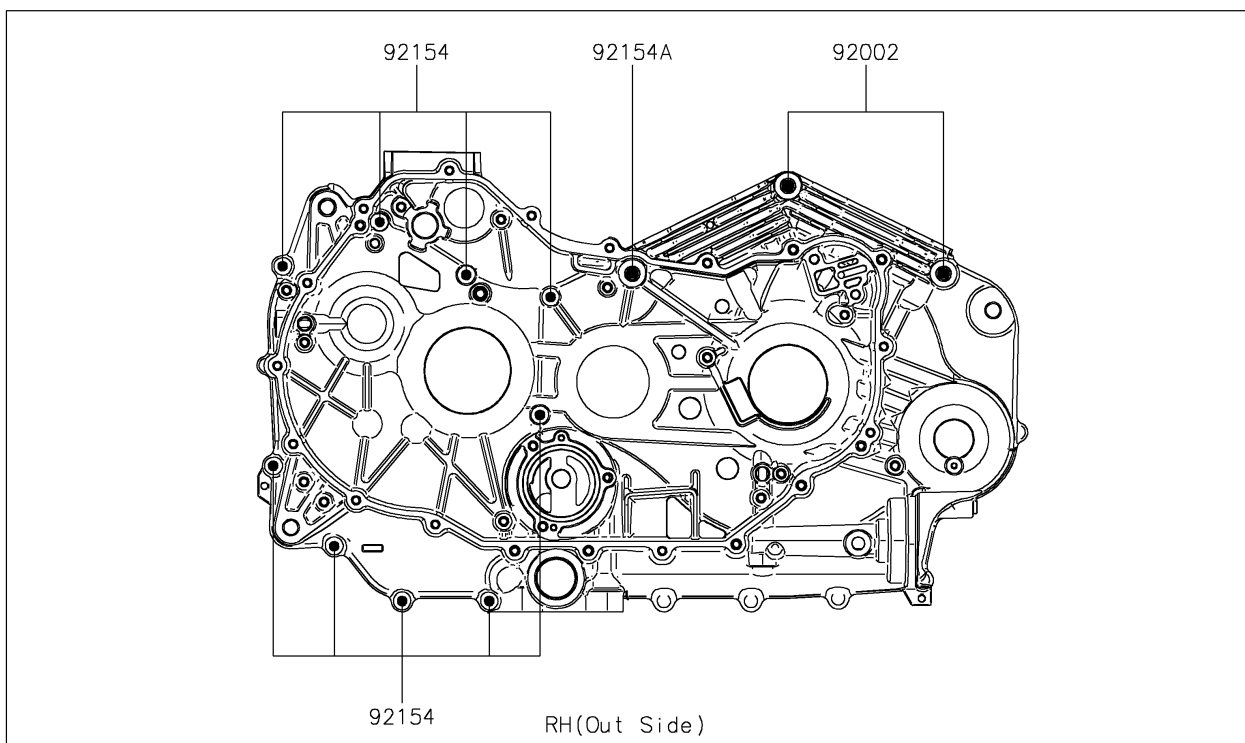

# 2025 Vulcan 1700 Voyager ABS

## PARTS DIAGRAM

### Crankcase Bolt Pattern

E1412

## PARTS LIST