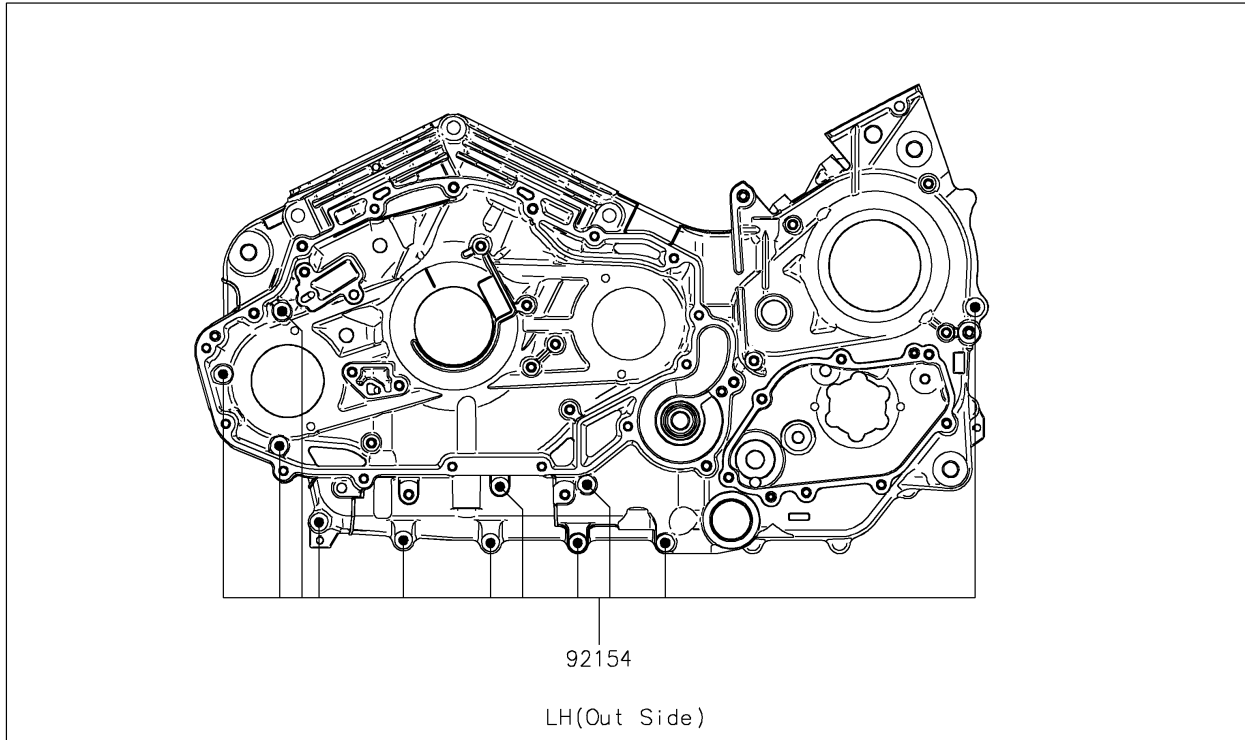

# 2025 Vulcan 1700 Voyager ABS

## PARTS DIAGRAM

### Crankcase Bolt Pattern

E1412

## PARTS LIST