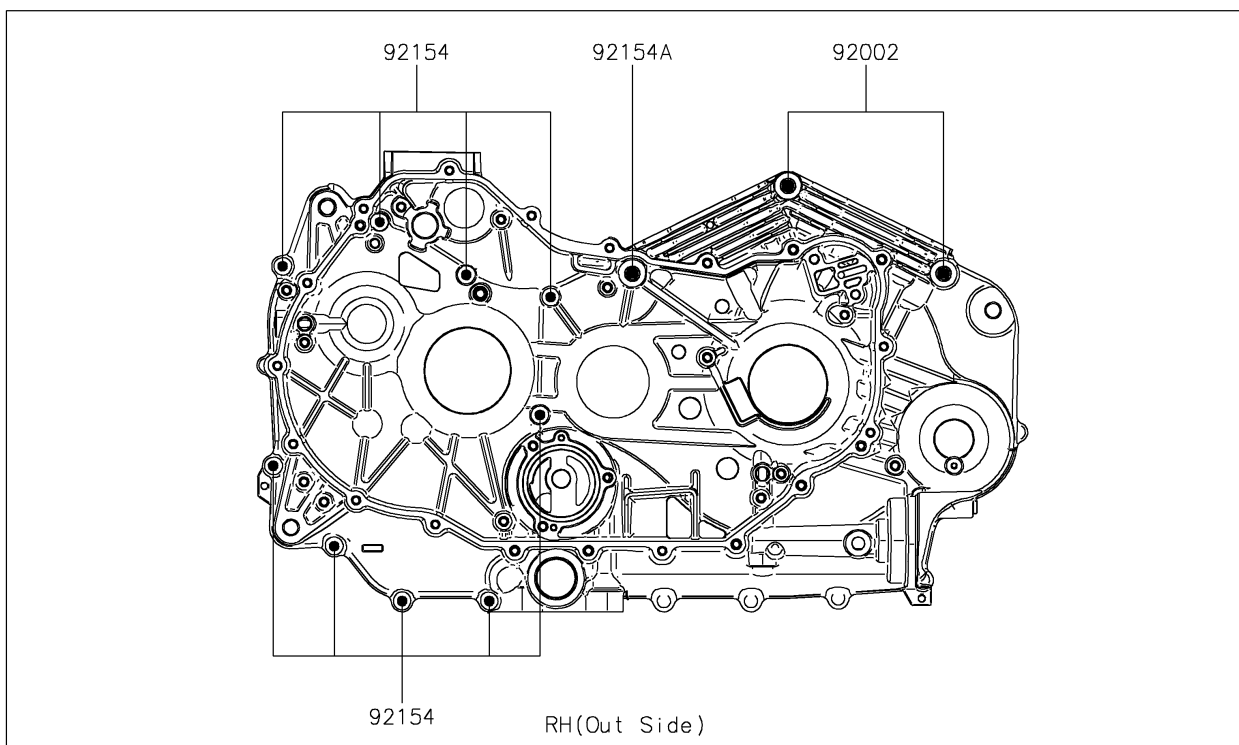

2024 Vulcan 1700 Voyager ABS

PARTS DIAGRAM

Crankcase Bolt Pattern

E1412

2024 Vulcan 1700 Voyager ABS

PARTS LIST

Crankcase Bolt Pattern

ITEM NAME	PART NUMBER	QUANTITY
-----------	-------------	----------