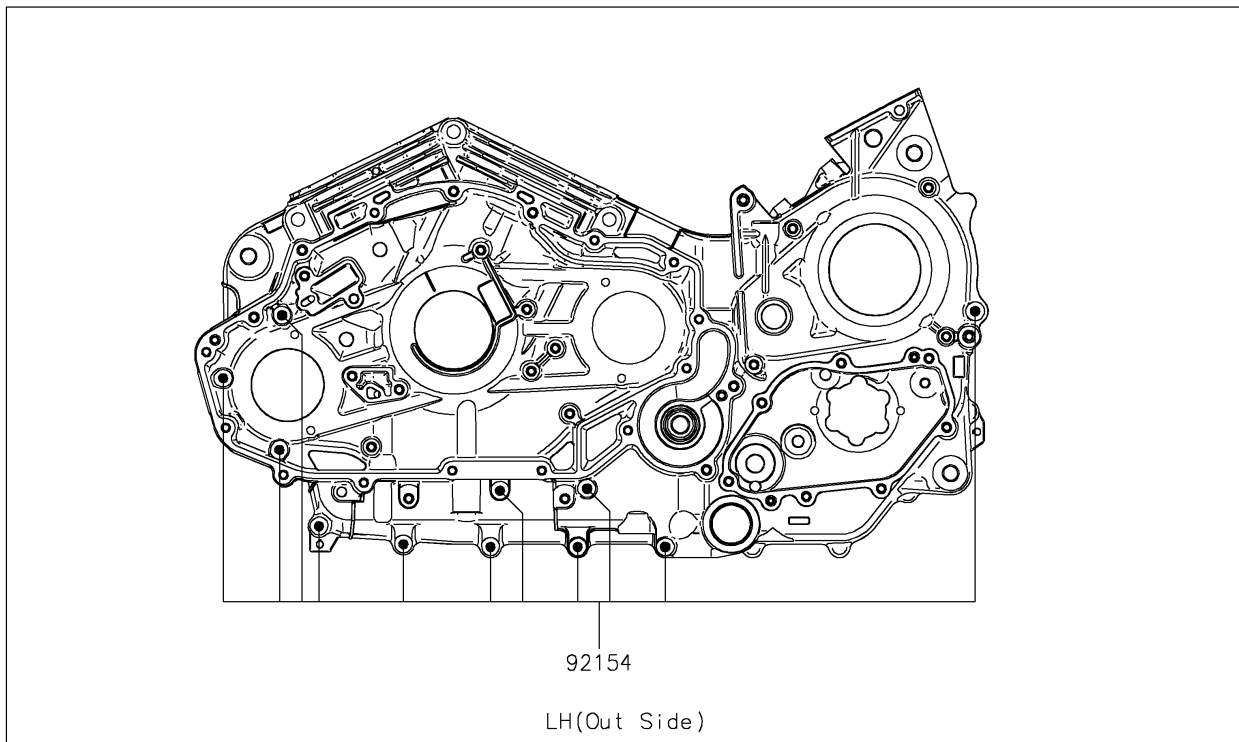

2024 Vulcan 1700 Voyager ABS

PARTS DIAGRAM

Crankcase Bolt Pattern

E1412

2024 Vulcan 1700 Voyager ABS

PARTS LIST

Crankcase Bolt Pattern

ITEM NAME	PART NUMBER	QUANTITY
-----------	-------------	----------