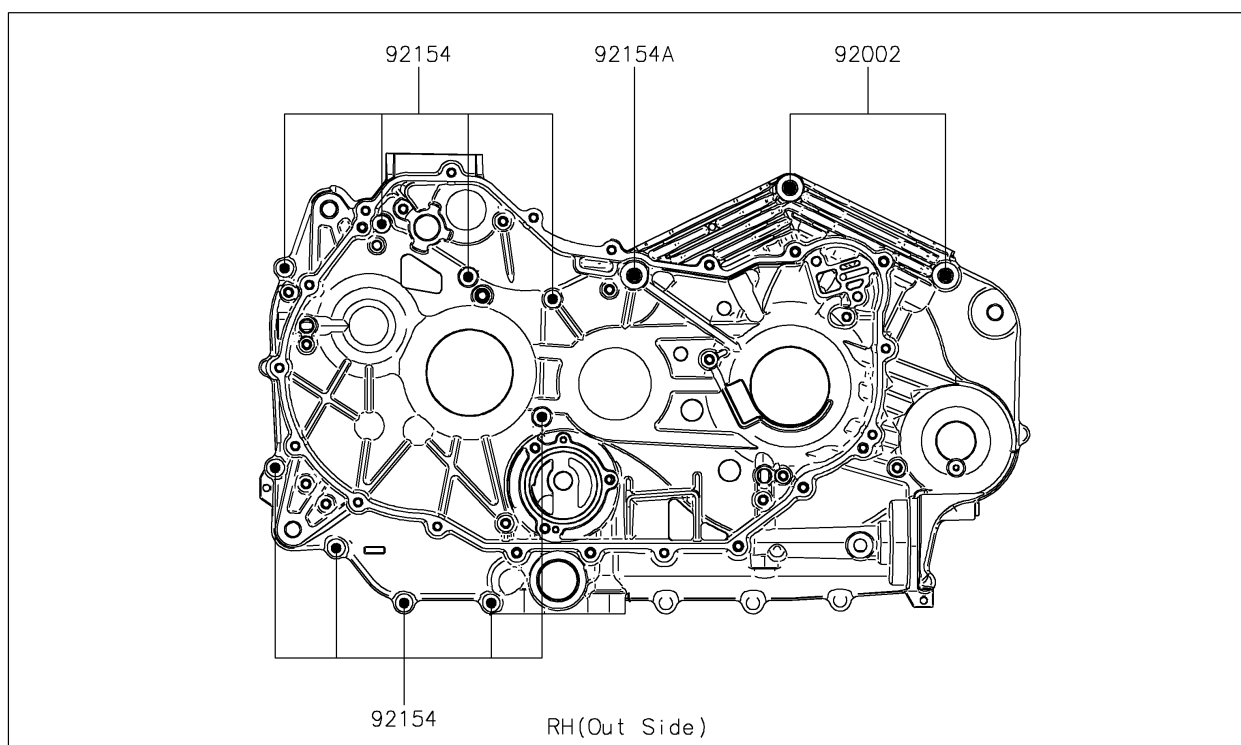

2022 Vulcan® 1700 Voyager ABS

PARTS DIAGRAM

Crankcase Bolt Pattern

E1412

2022 Vulcan® 1700 Voyager ABS

PARTS LIST

Crankcase Bolt Pattern

ITEM NAME	PART NUMBER	QUANTITY
-----------	-------------	----------
