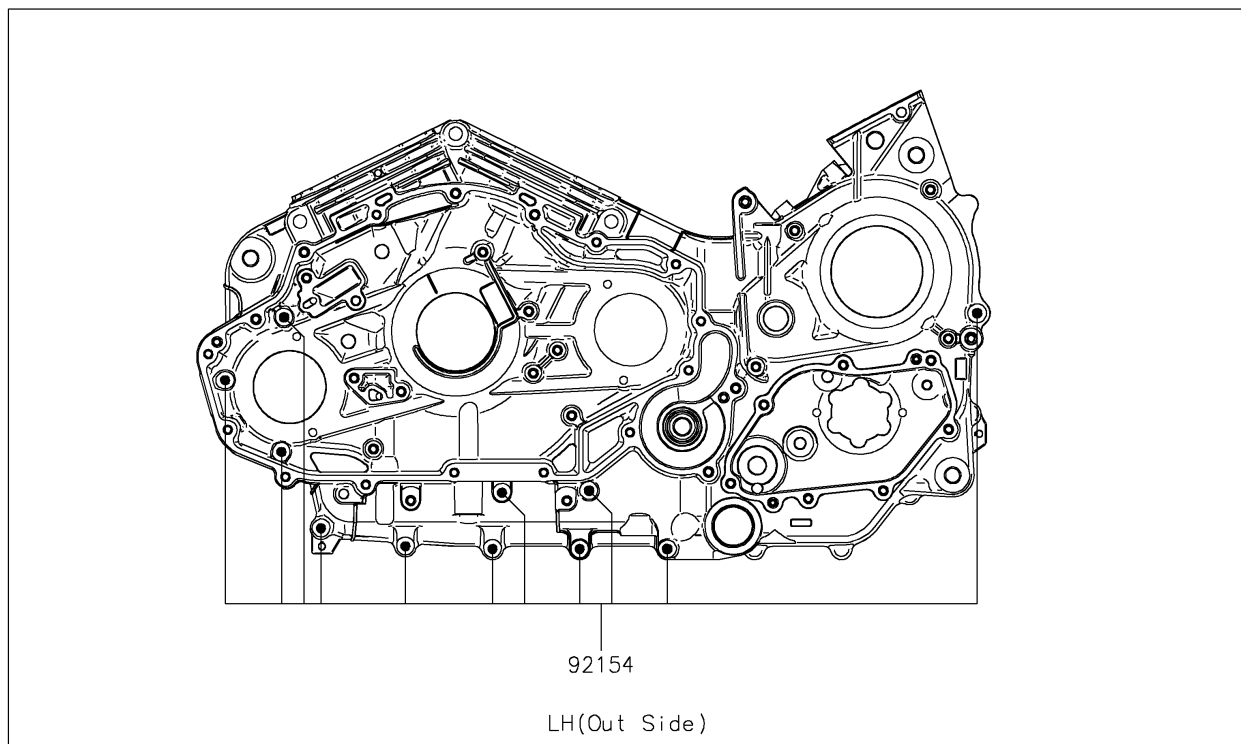

2022 Vulcan® 1700 Voyager ABS

PARTS DIAGRAM

Crankcase Bolt Pattern

E1412

2022 Vulcan® 1700 Voyager ABS

PARTS LIST

Crankcase Bolt Pattern

ITEM NAME	PART NUMBER	QUANTITY
-----------	-------------	----------
