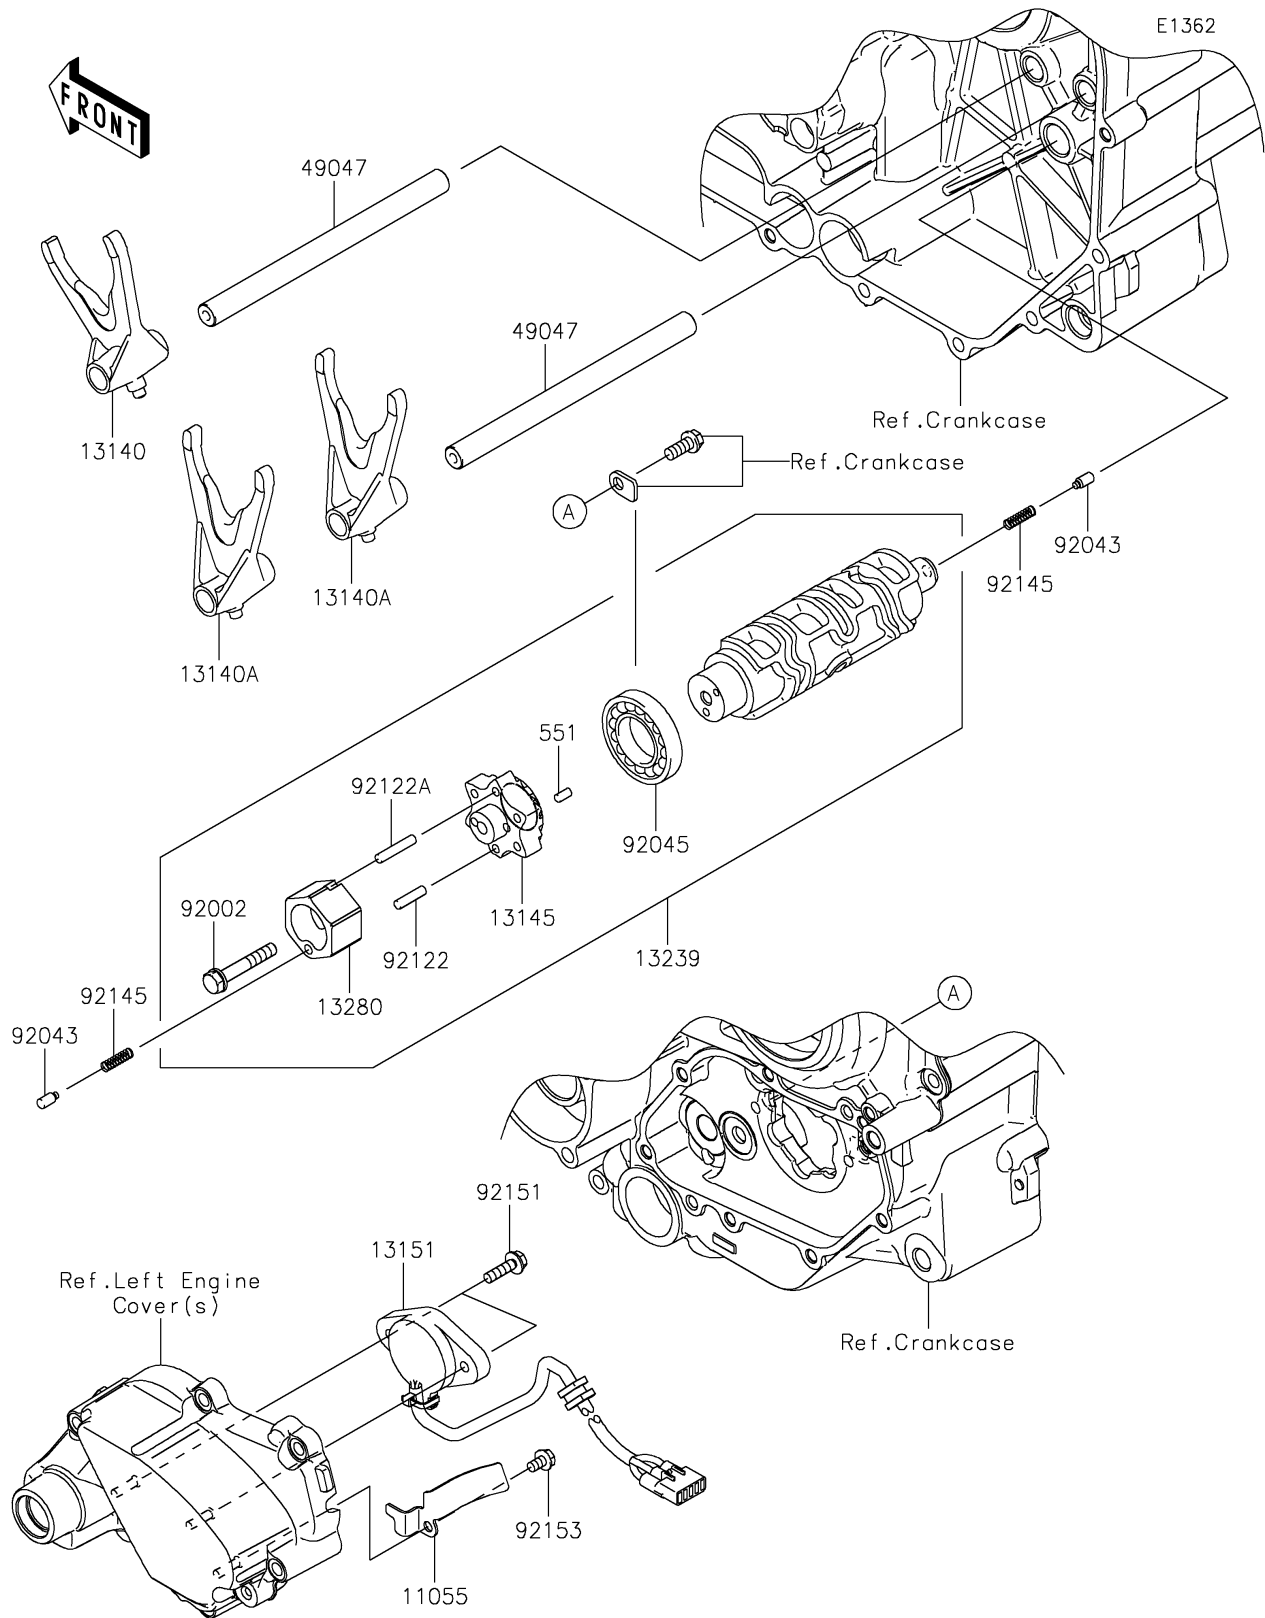

2025 Vulcan 1700 Voyager ABS

PARTS DIAGRAM

Gear Change Drum/Shift Fork(s)

2025 Vulcan 1700 Voyager ABS

PARTS LIST

Gear Change Drum/Shift Fork(s)

ITEM NAME	PART NUMBER	QUANTITY
-----------	-------------	----------
