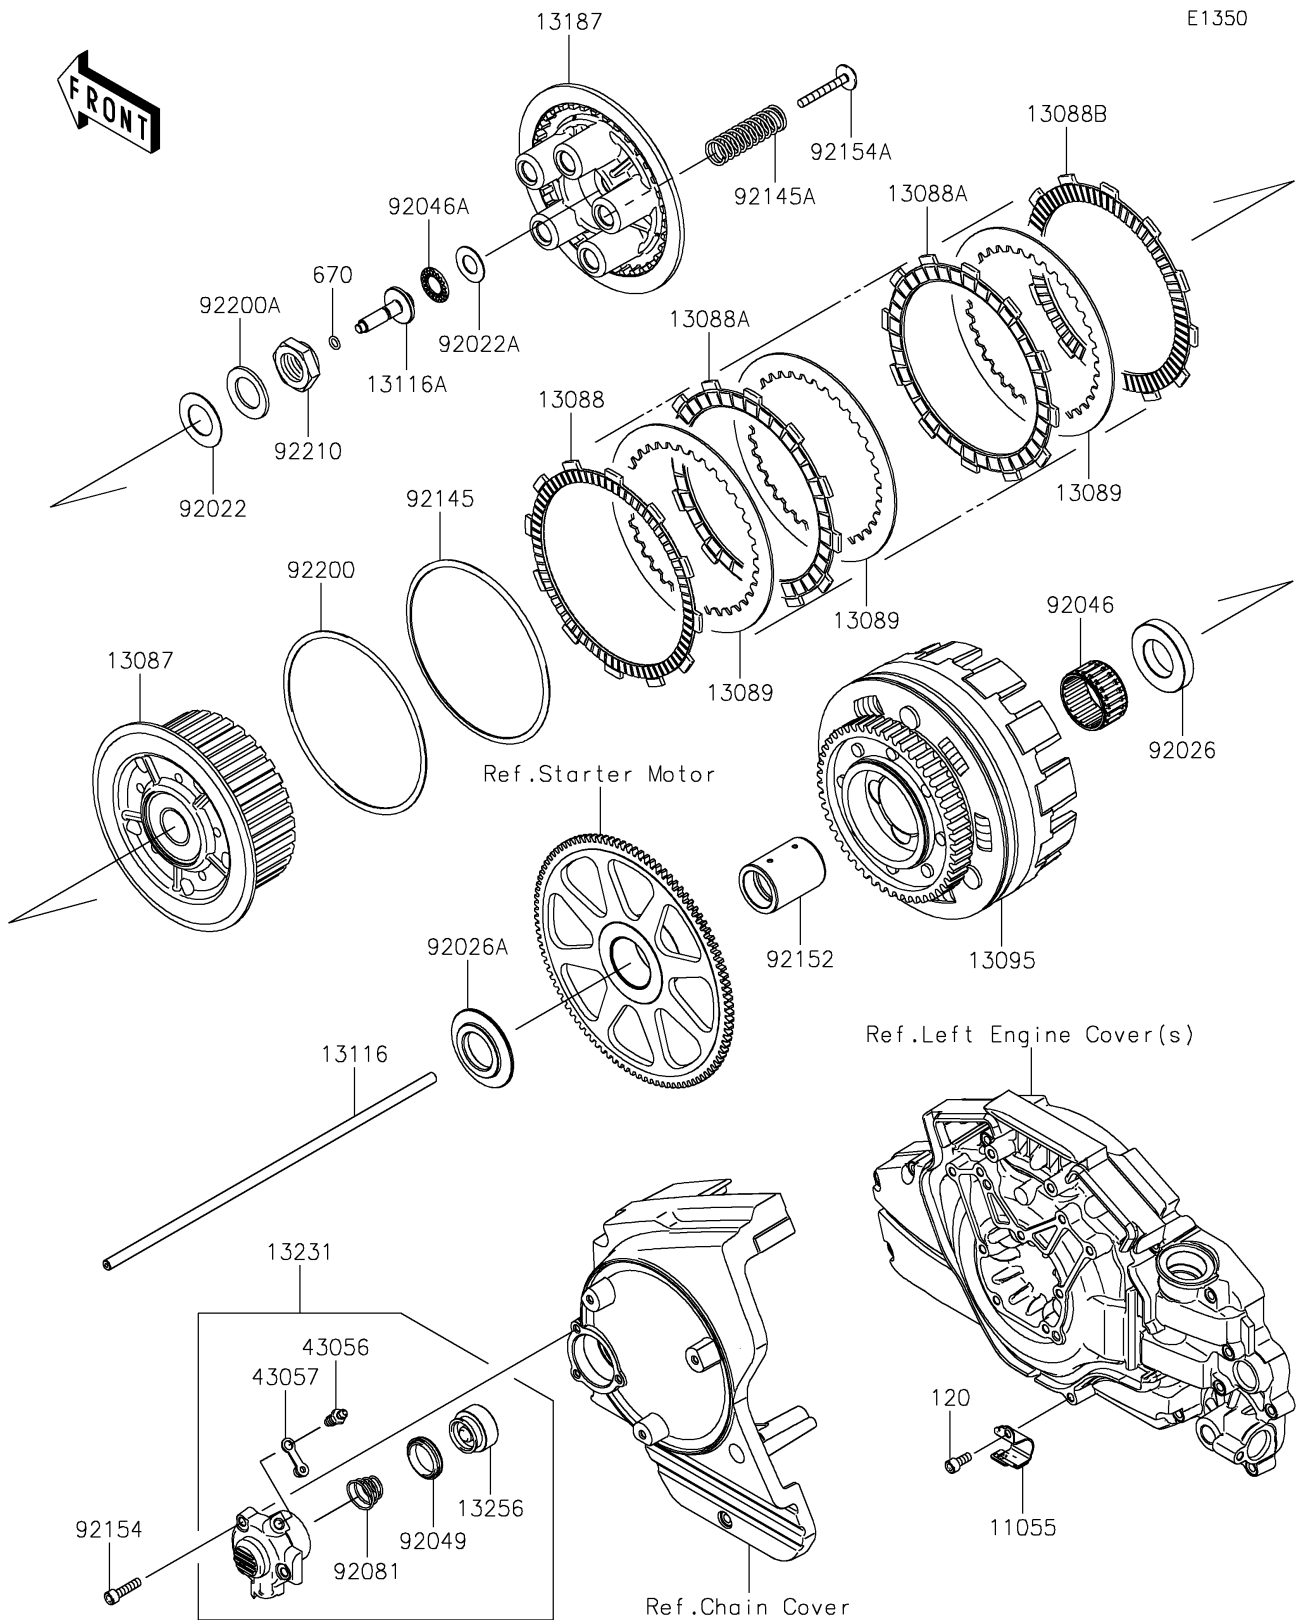

2024 Vulcan 1700 Voyager ABS

PARTS DIAGRAM

Clutch

2024 Vulcan 1700 Voyager ABS

PARTS LIST

Clutch

ITEM NAME	PART NUMBER	QUANTITY
-----------	-------------	----------
