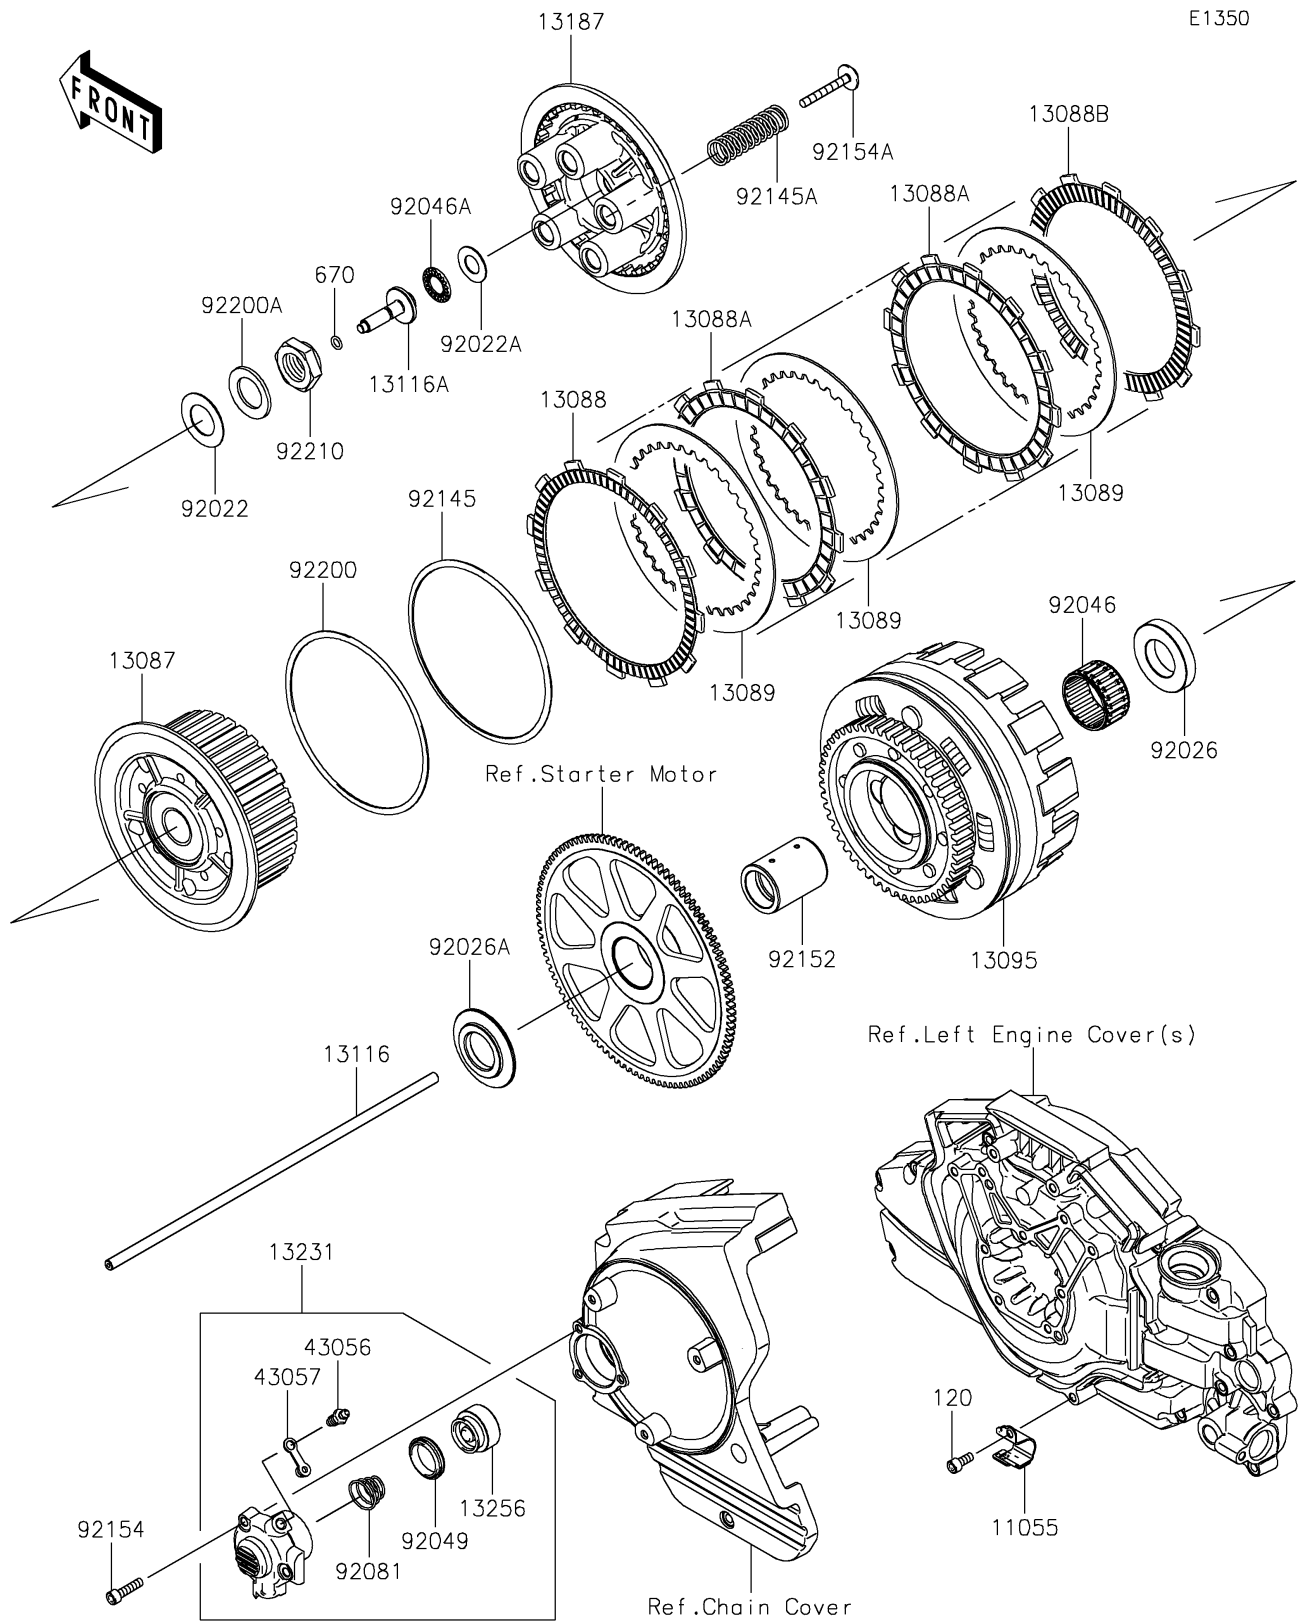

2023 VULCAN® 1700 VOYAGER® ABS

PARTS DIAGRAM

Clutch

2023 VULCAN® 1700 VOYAGER® ABS

Kawasaki
Let the Good Times Roll®

PARTS LIST

Clutch

ITEM NAME	PART NUMBER	QUANTITY
-----------	-------------	----------
