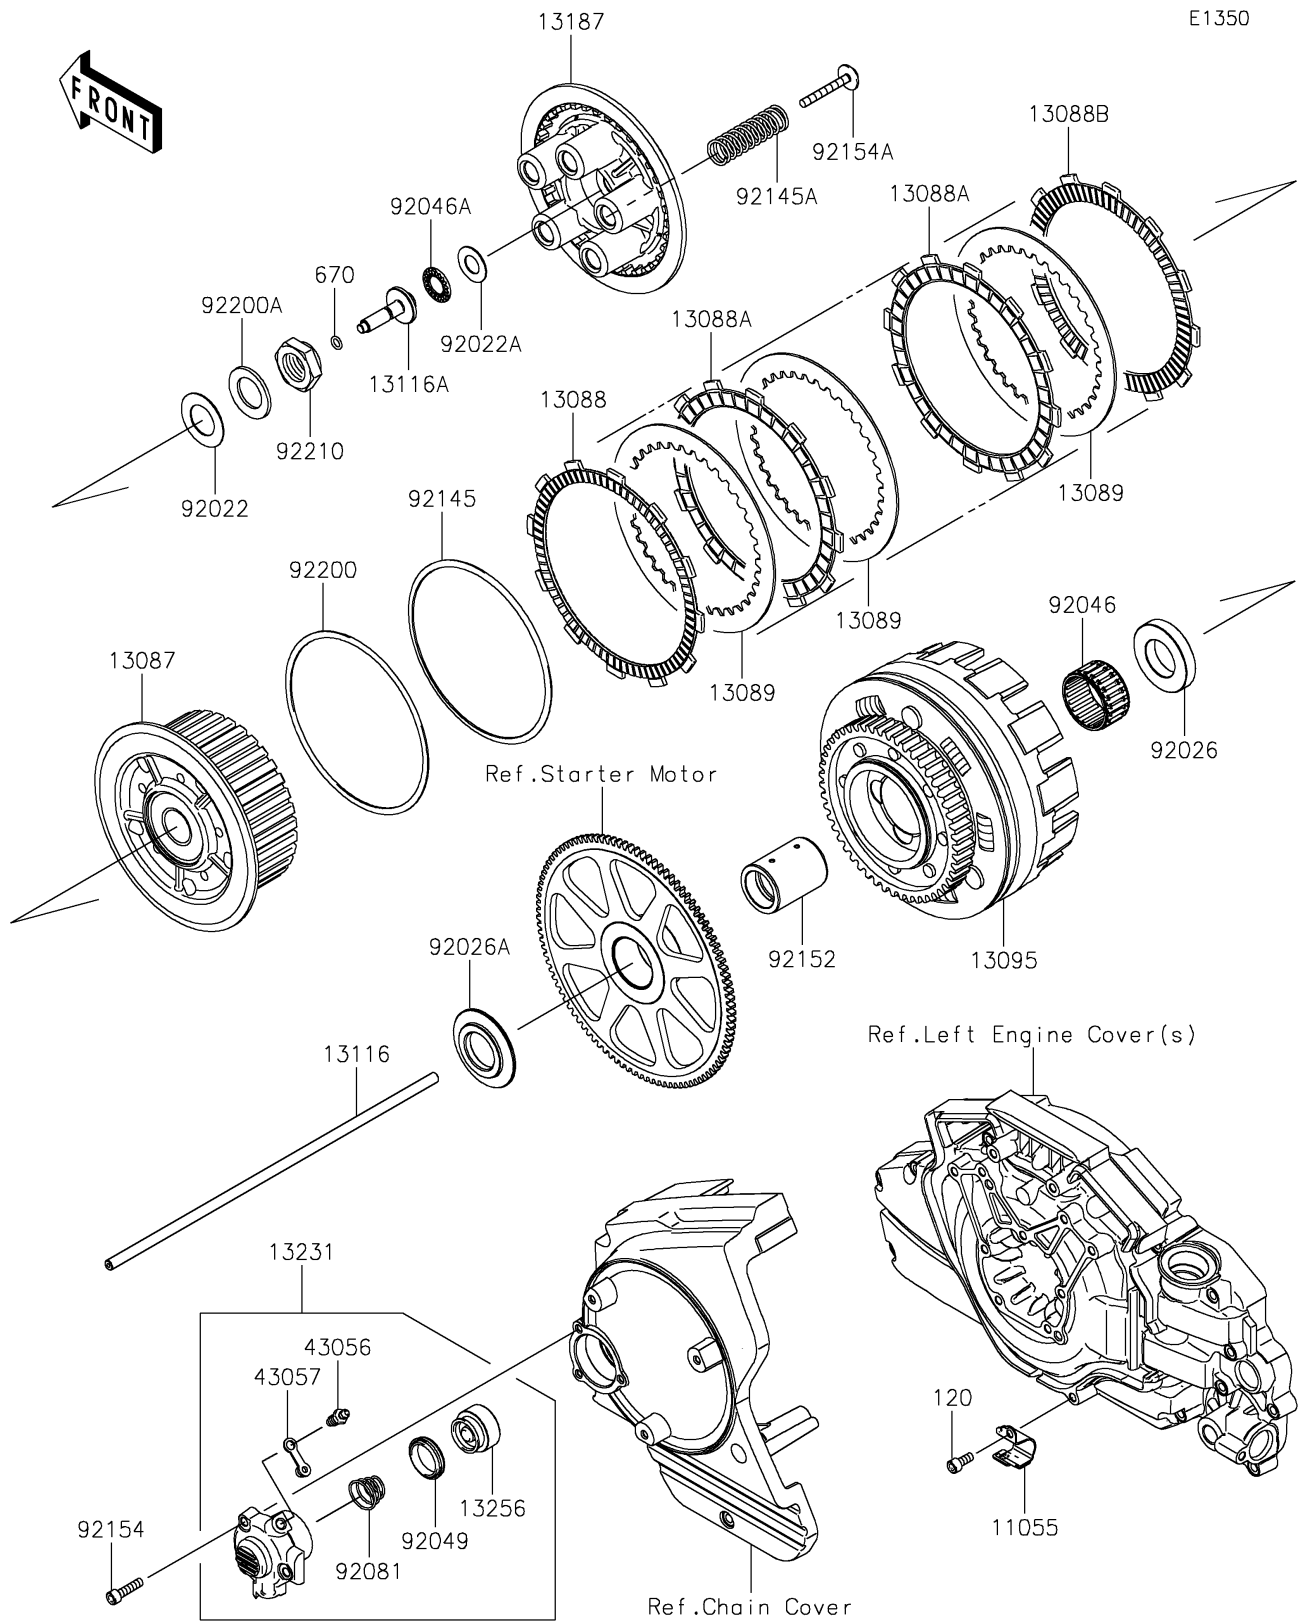

2022 Vulcan® 1700 Voyager ABS

PARTS DIAGRAM

Clutch

2022 Vulcan® 1700 Voyager ABS

PARTS LIST

Clutch

ITEM NAME	PART NUMBER	QUANTITY
-----------	-------------	----------
