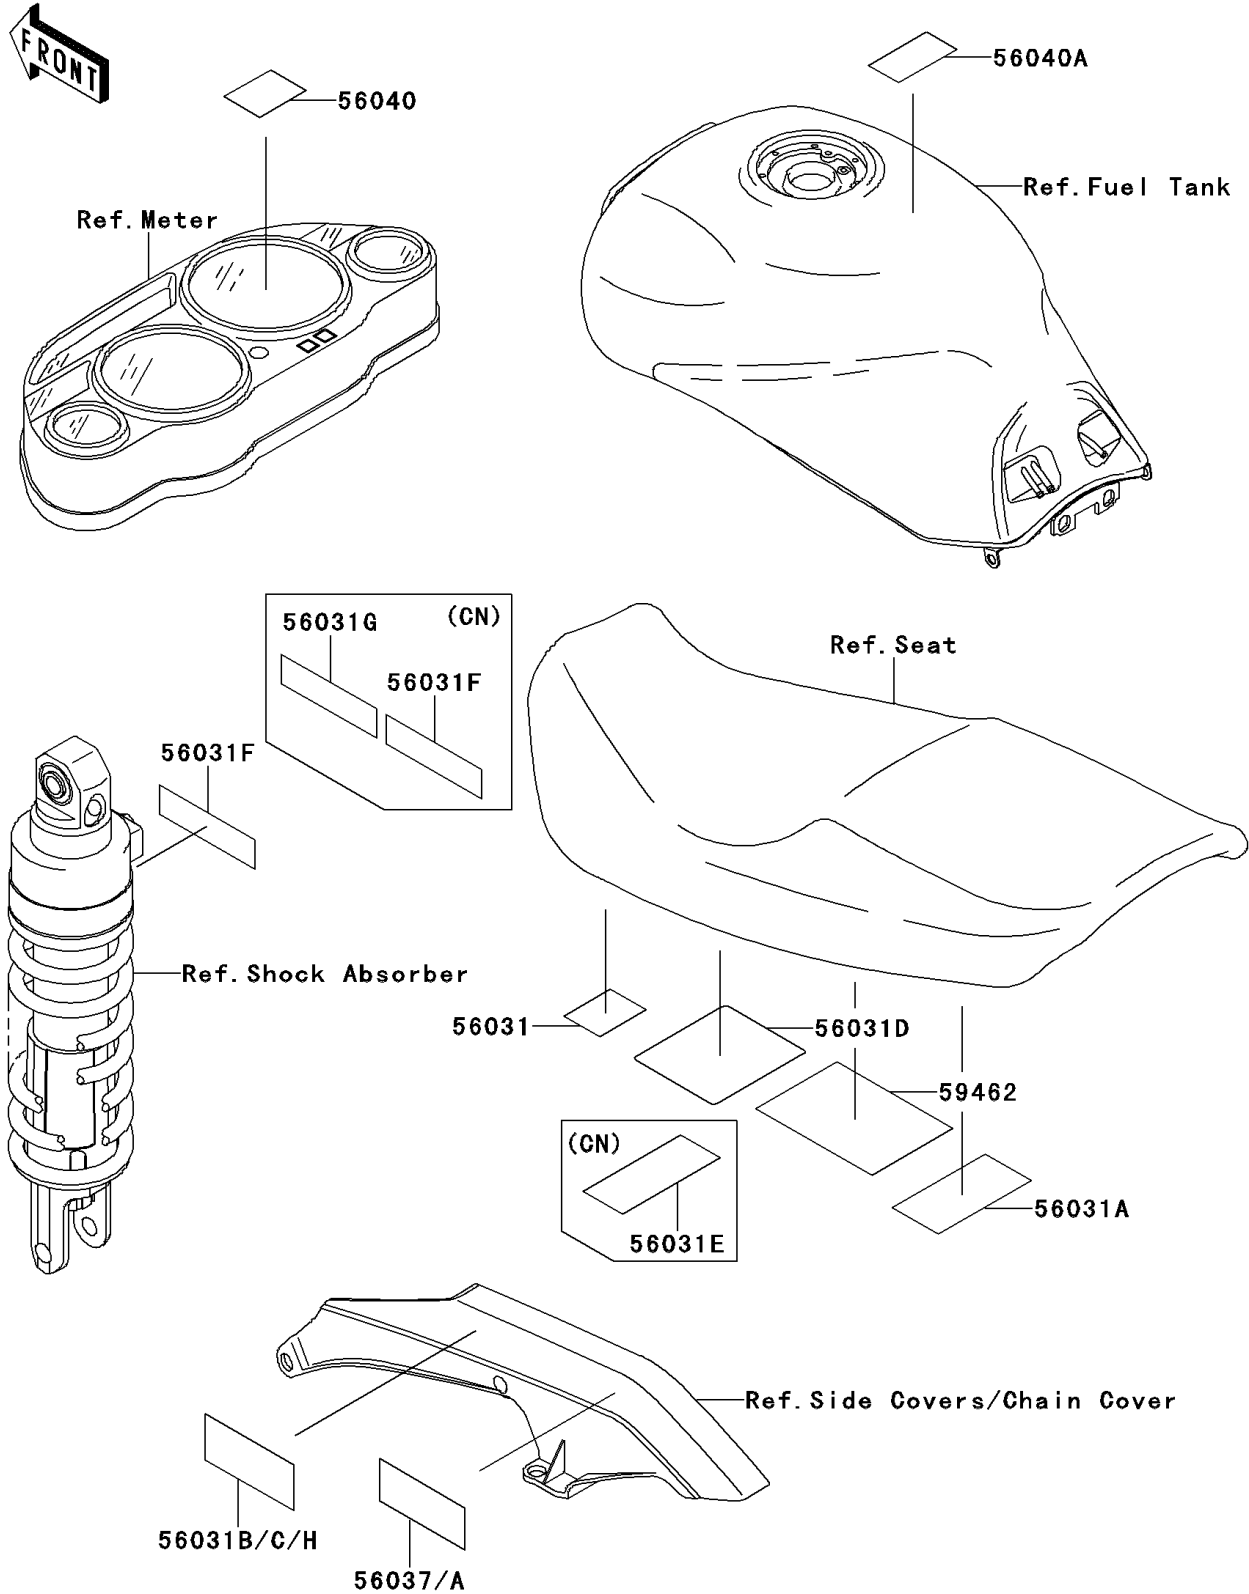

1996 GPZ 1100

PARTS DIAGRAM

Labels

F2860

1996 GPZ 1100

PARTS LIST

Labels

ITEM NAME

PART NUMBER

QUANTITY
