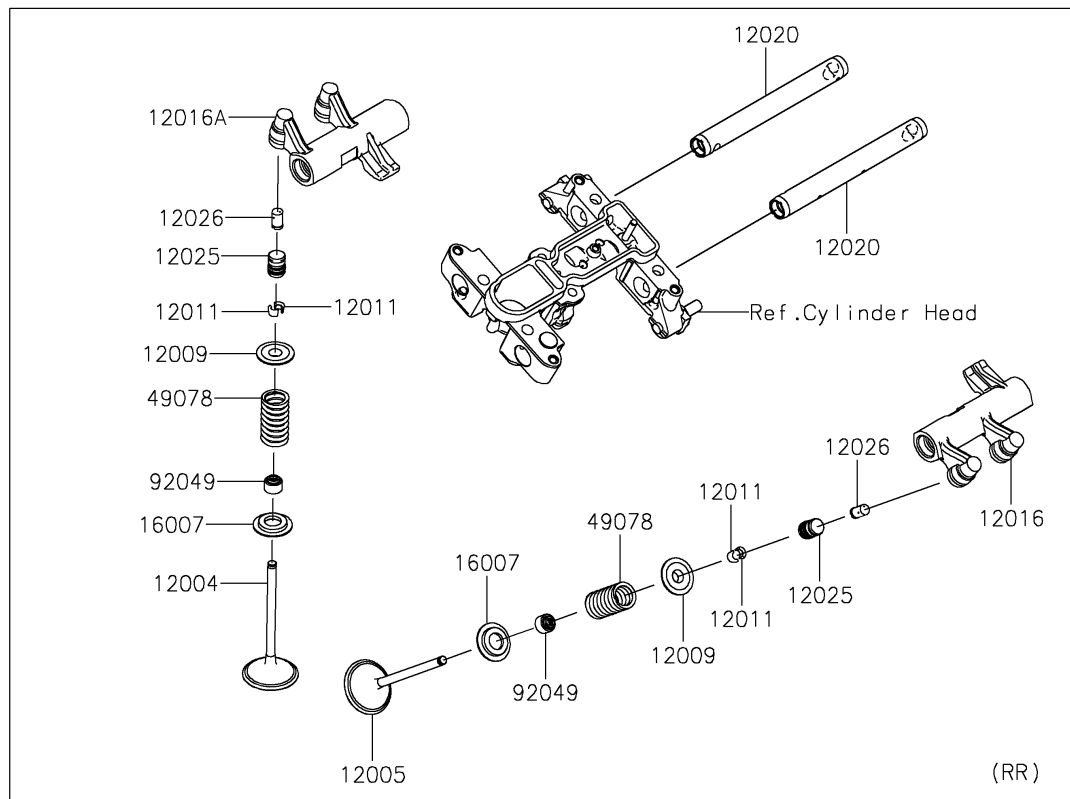

## PARTS DIAGRAM

### Valve(s)

E1210

# 2025 Vulcan 1700 Voyager ABS

## PARTS LIST

Valve(s)

ITEM NAME	PART NUMBER	QUANTITY
-----------	-------------	----------

---