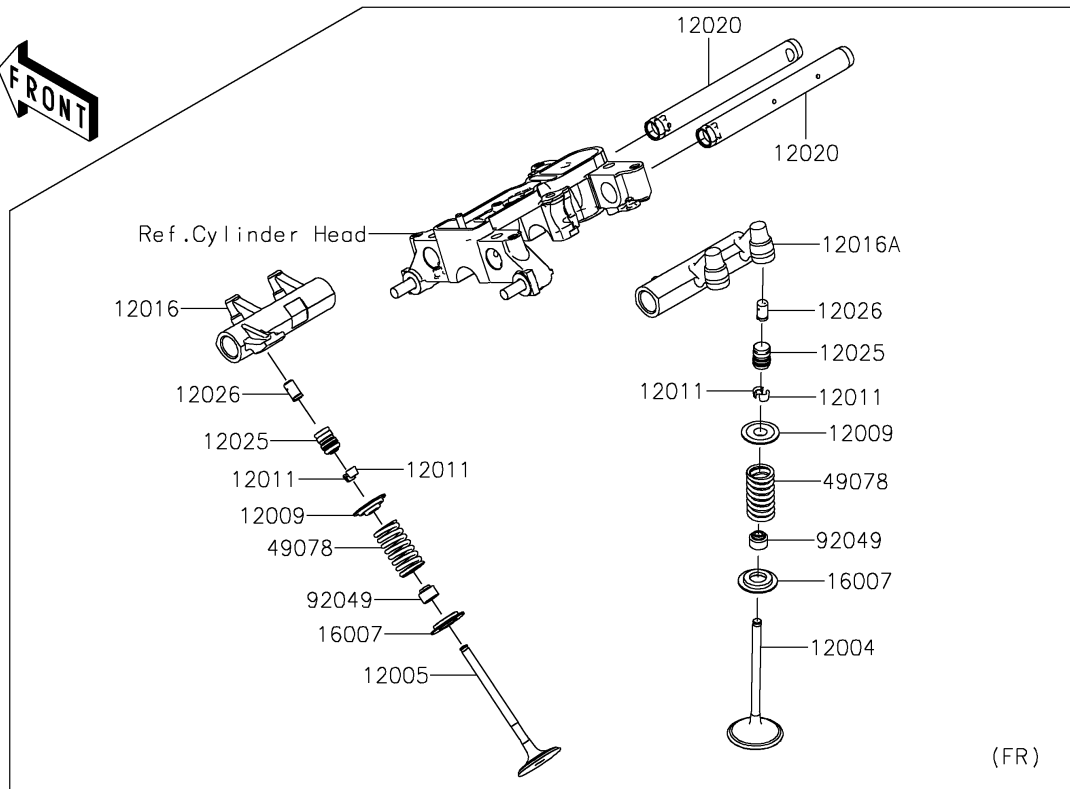

## PARTS DIAGRAM

### Valve(s)

E1210

# 2025 Vulcan 1700 Voyager ABS

## PARTS LIST

Valve(s)

ITEM NAME	PART NUMBER	QUANTITY
-----------	-------------	----------

---