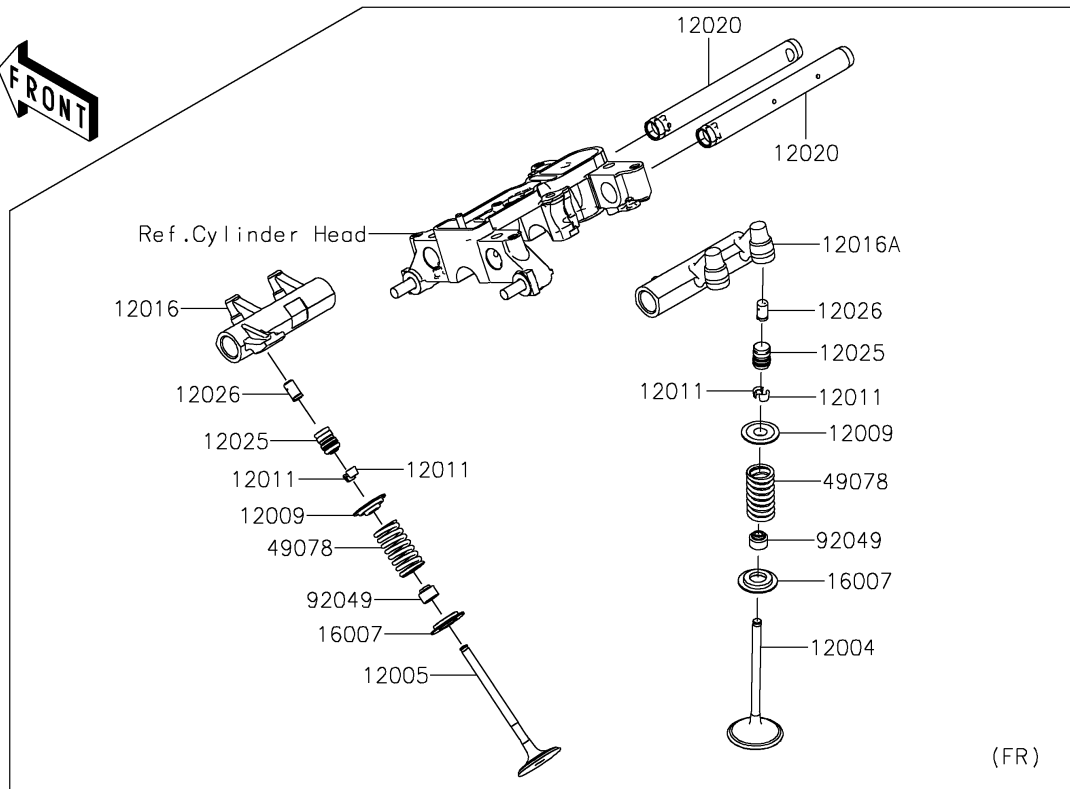

2023 VULCAN® 1700 VOYAGER® ABS

PARTS DIAGRAM

Valve(s)

E1210

2023 VULCAN® 1700 VOYAGER® ABS

Kawasaki
Let the Good Times Roll®

PARTS LIST

Valve(s)

ITEM NAME

PART NUMBER

QUANTITY
