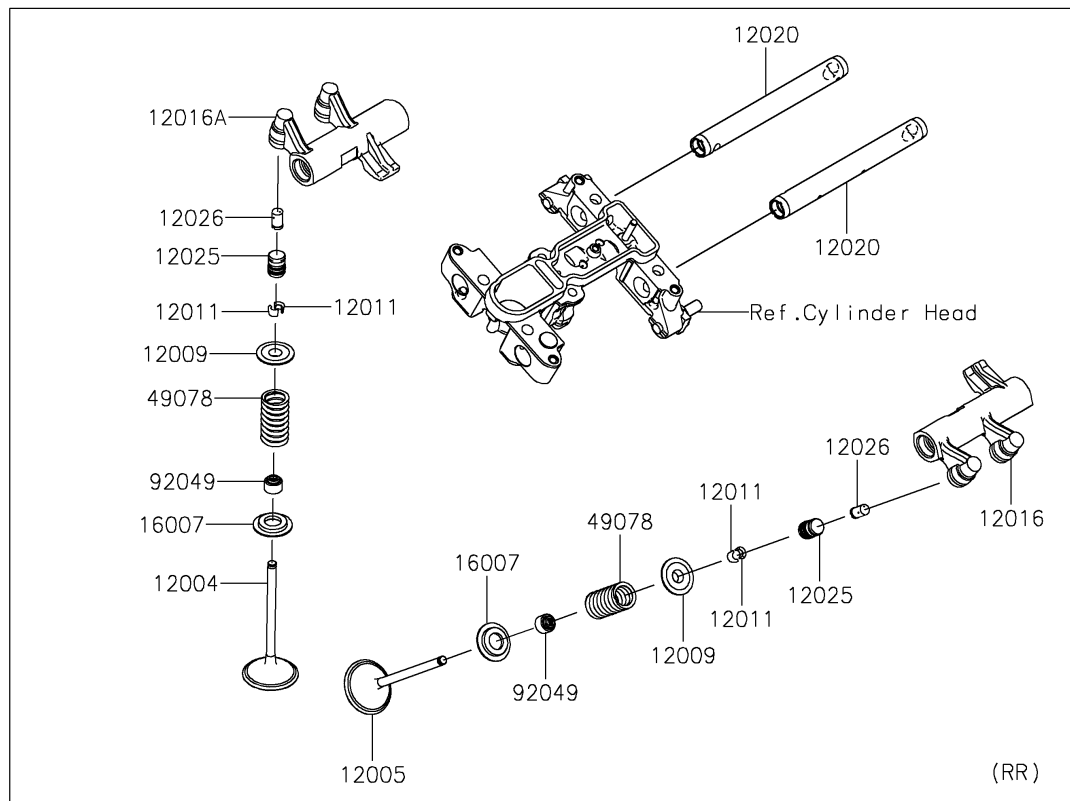

2023 VULCAN® 1700 VOYAGER® ABS

PARTS DIAGRAM

Valve(s)

E1210

2023 VULCAN® 1700 VOYAGER® ABS

Kawasaki
Let the Good Times Roll®

PARTS LIST

Valve(s)

ITEM NAME

PART NUMBER

QUANTITY
