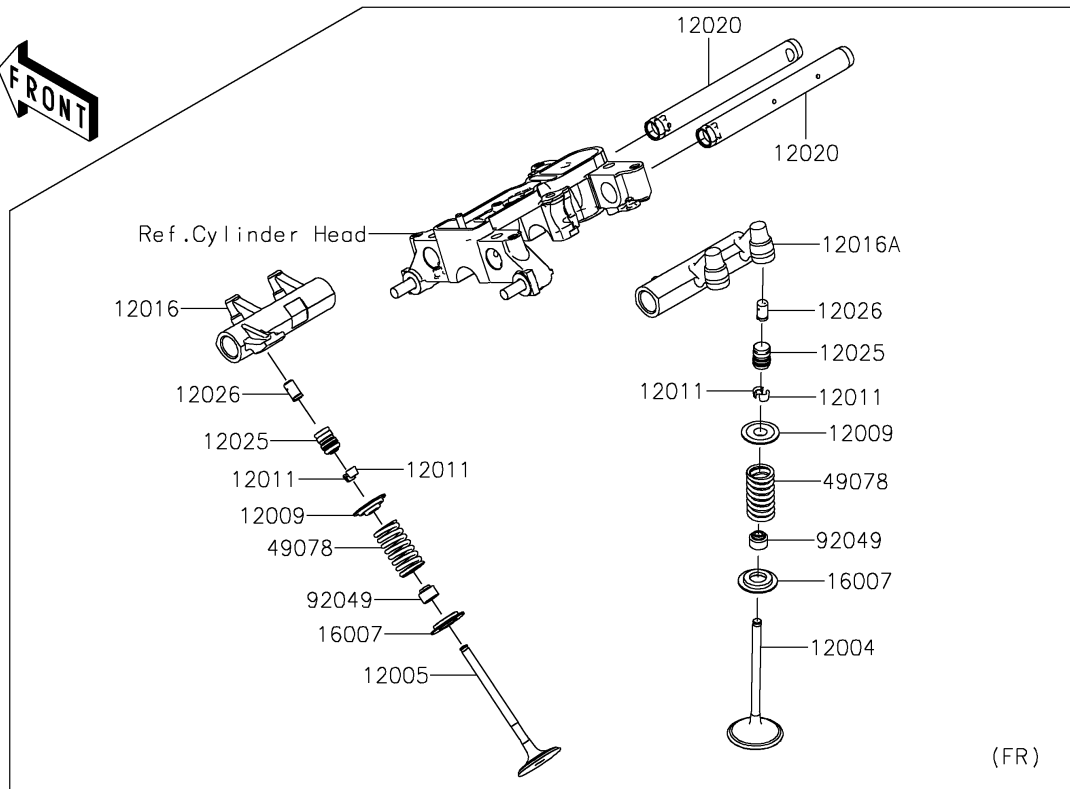

2022 Vulcan® 1700 Voyager ABS

PARTS DIAGRAM

Valve(s)

E1210

2022 Vulcan® 1700 Voyager ABS

PARTS LIST

Valve(s)

ITEM NAME

PART NUMBER

QUANTITY
