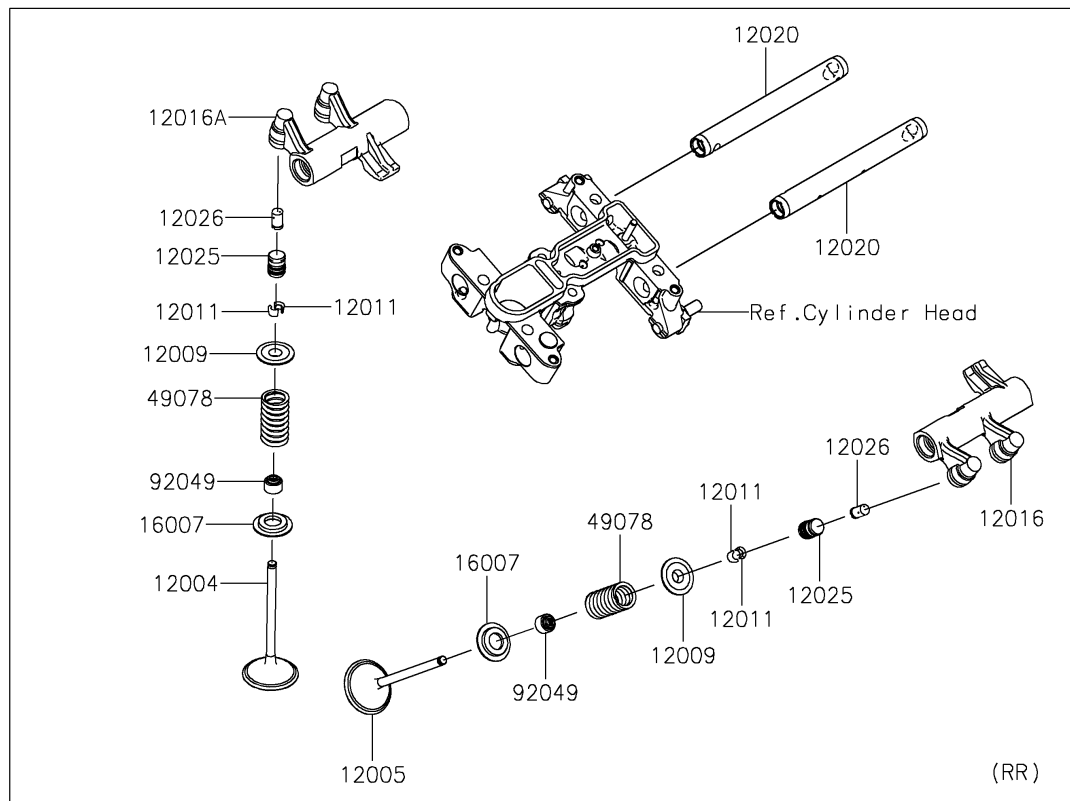

2022 Vulcan® 1700 Voyager ABS

PARTS DIAGRAM

Valve(s)

E1210

2022 Vulcan® 1700 Voyager ABS

PARTS LIST

Valve(s)

ITEM NAME

PART NUMBER

QUANTITY
