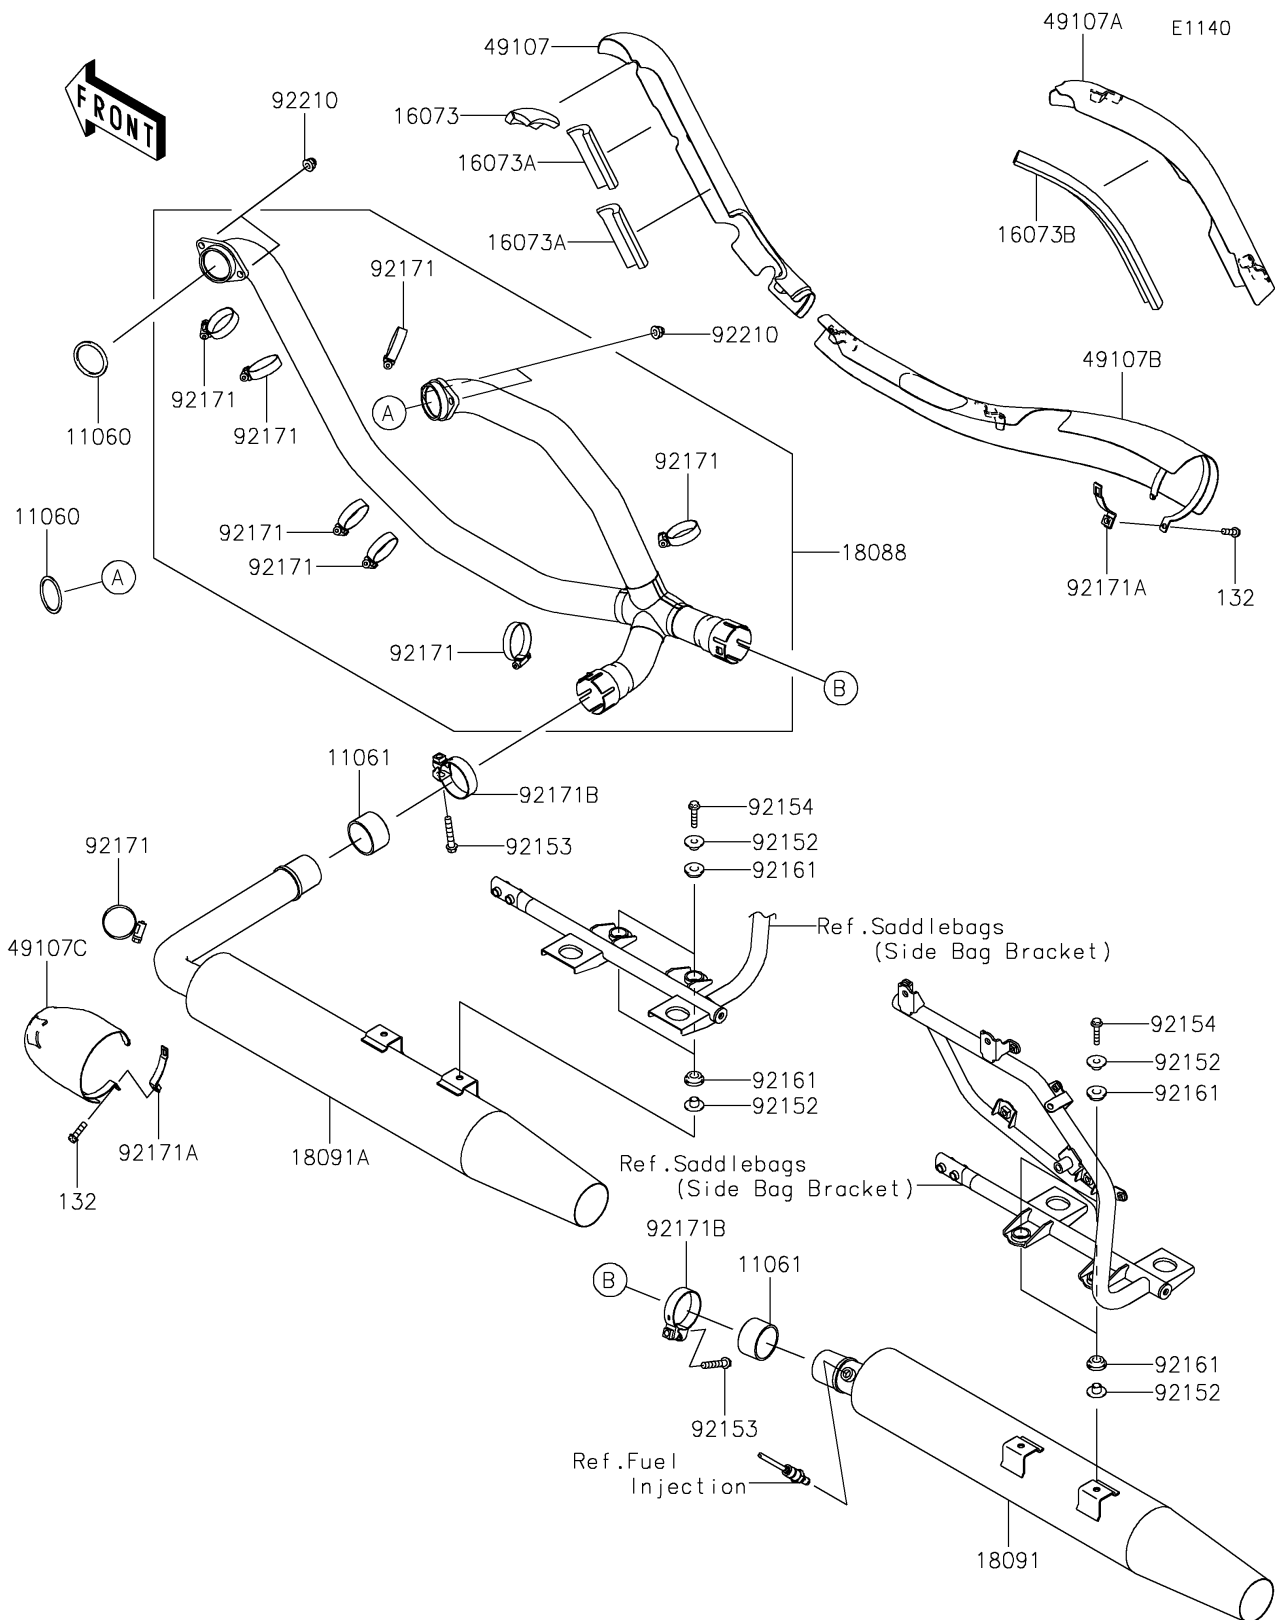

2022 Vulcan® 1700 Voyager ABS

PARTS DIAGRAM

Muffler(s)

2022 Vulcan® 1700 Voyager ABS

PARTS LIST

Muffler(s)

ITEM NAME	PART NUMBER	QUANTITY
GASKET,EXHAUST PIPE (Ref # 11060)	11060-1119	2
GASKET,MUFFLER CONNECTING (Ref # 11061)	11061-0240	2
INSULATOR (Ref # 16073)	16073-0887	1
INSULATOR (Ref # 16073A)	16073-0888	2
INSULATOR (Ref # 16073B)	16073-0890	1
PIPE-EXHAUST (Ref # 18088)	18088-0414	1
BODY-COMP-MUFFLER,RH (Ref # 18091)	18091-0938	1
BODY-COMP-MUFFLER,LH (Ref # 18091A)	18091-0955	1
COVER-EXHAUST PIPE,FR-F (Ref # 49107)	49107-0166	1
COVER-EXHAUST PIPE,RR (Ref # 49107A)	49107-0167	1
COVER-EXHAUST PIPE,FR-R (Ref # 49107B)	49107-0168	1
COVER-EXHAUST PIPE,LH (Ref # 49107C)	49107-0169	1
COLLAR,8.8X12X10.6 (Ref # 92152)	92152-0082	8
BOLT,8X45 (Ref # 92153)	92153-0702	2
BOLT,FLANGED,8X32 (Ref # 92154)	92154-0136	4
DAMPER (Ref # 92161)	92161-0135	8
CLAMP (Ref # 92171)	92171-0072	8
CLAMP (Ref # 92171A)	92171-0294	2
CLAMP (Ref # 92171B)	92171-0358	2
NUT,CAP,8MM (Ref # 92210)	92210-1132	4
BOLT-FLANGED-SMALL,6X20 (Ref # 132)	132BC0620	2