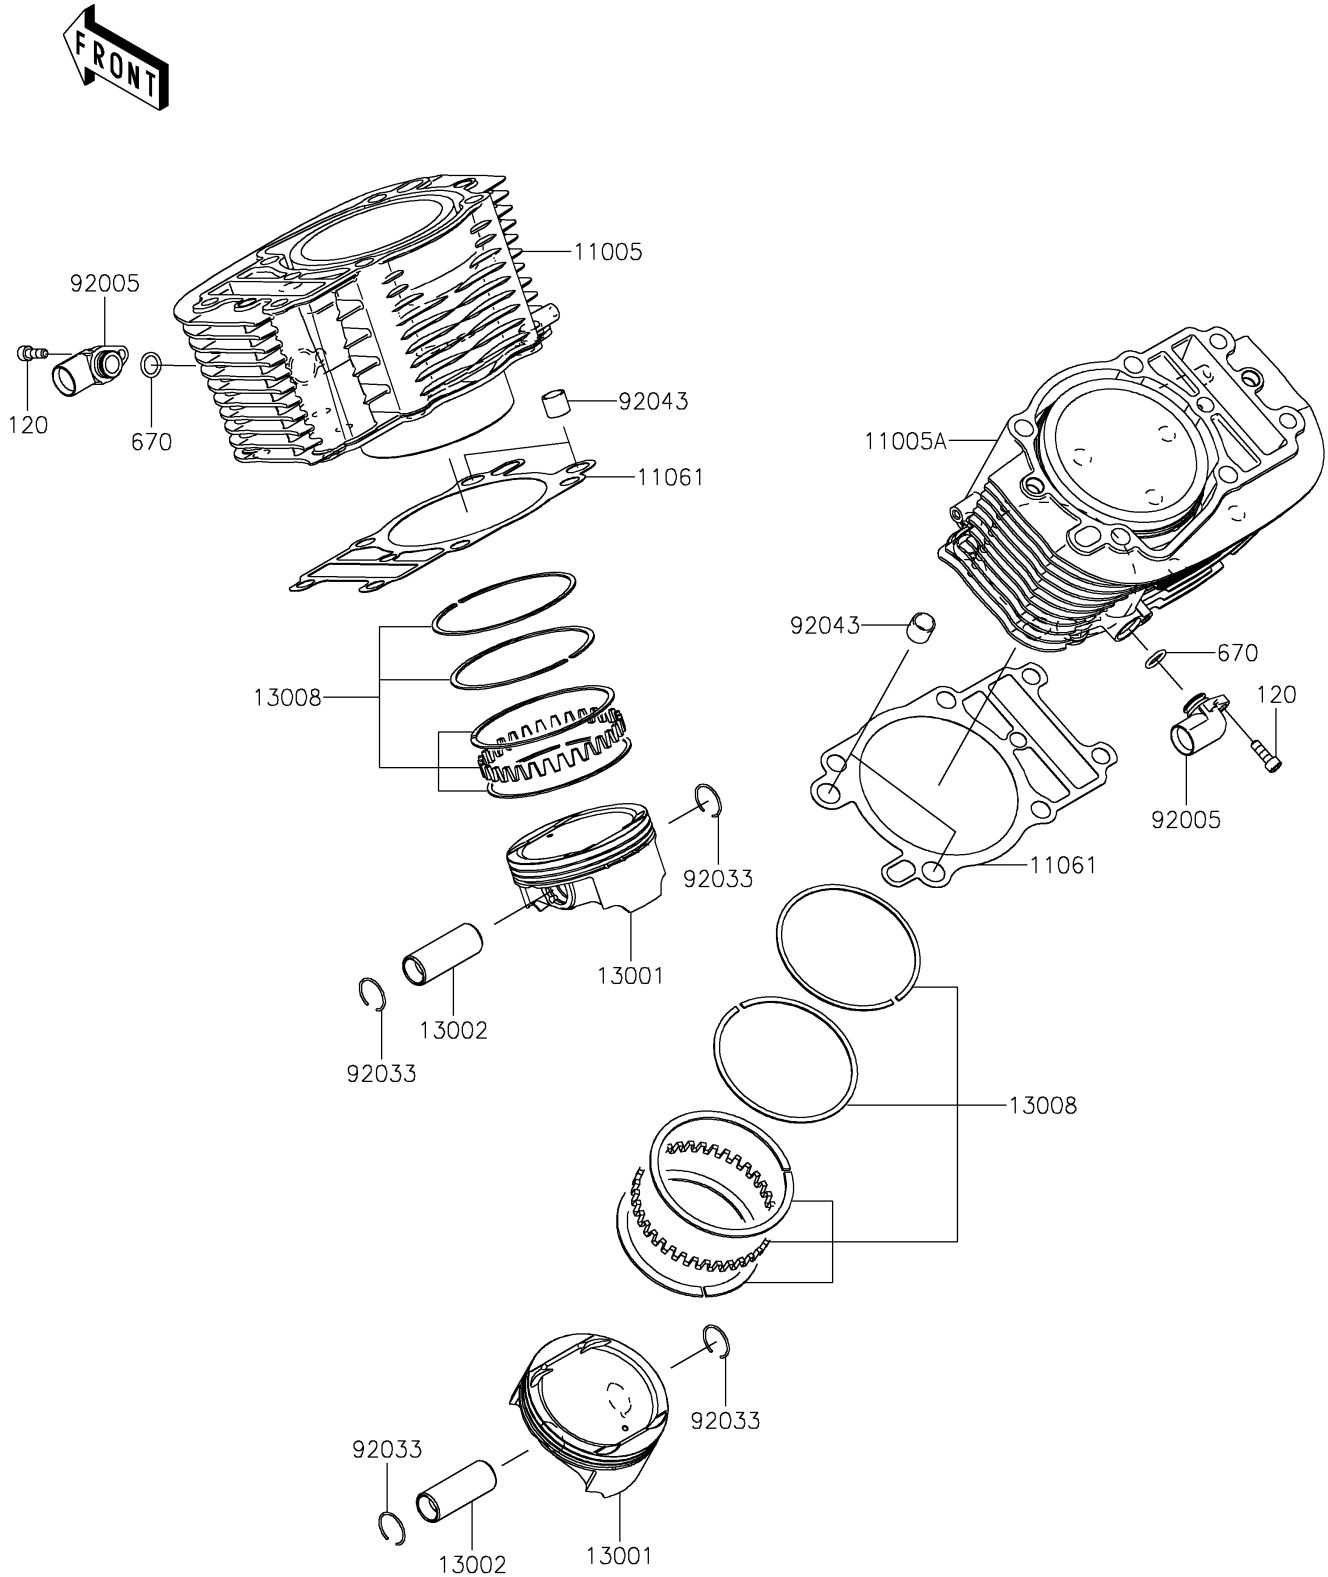

2022 Vulcan® 1700 Voyager ABS

PARTS DIAGRAM

Cylinder/Piston(s)

E1120

2022 Vulcan® 1700 Voyager ABS

PARTS LIST

Cylinder/Piston(s)

ITEM NAME

PART NUMBER

QUANTITY
