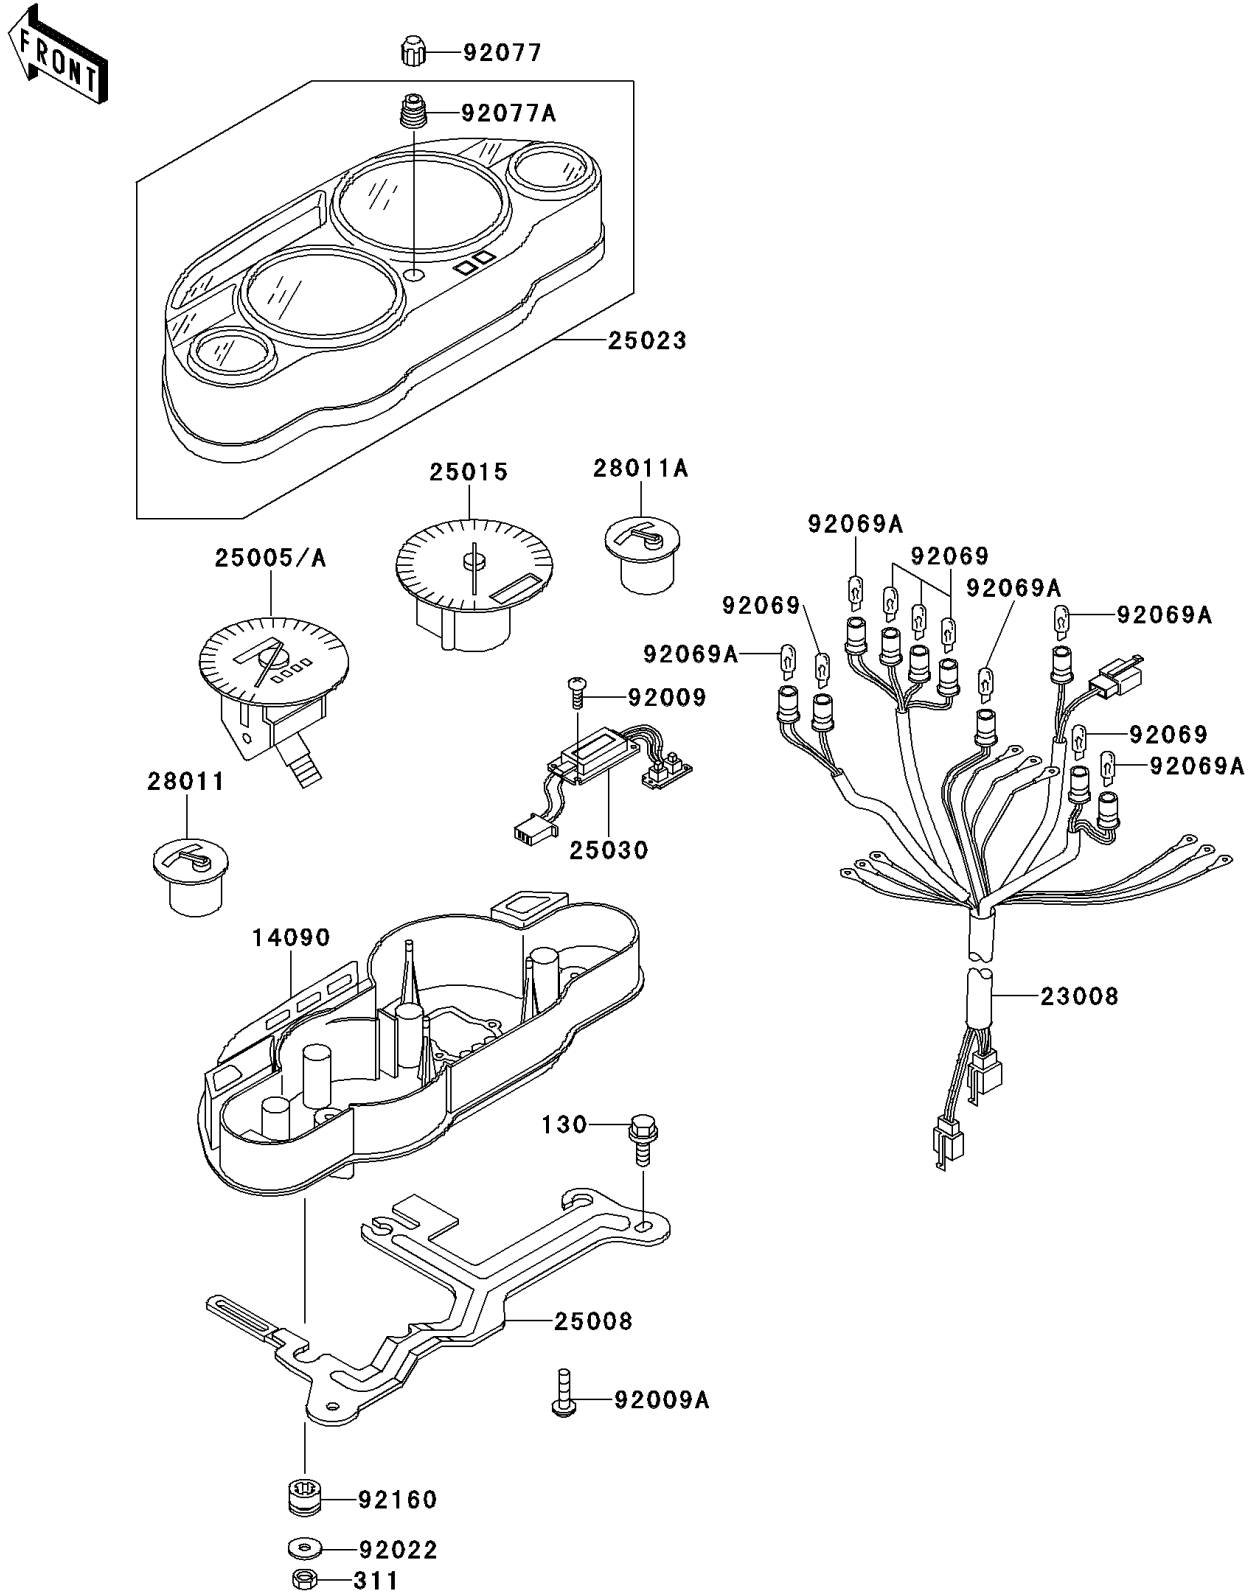

1996 GPZ 1100

PARTS DIAGRAM

Meter(s)

F2530

1996 GPZ 1100

PARTS LIST

Meter(s)

ITEM NAME

PART NUMBER

QUANTITY
