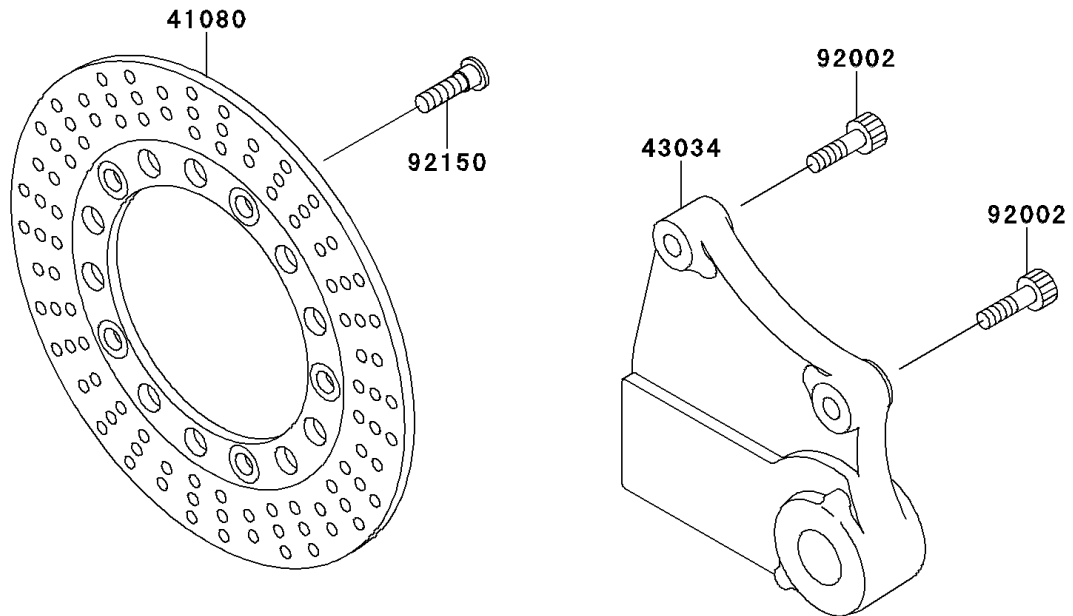

1996 GPZ 1100

PARTS DIAGRAM

Rear Brake

1996 GPZ 1100

PARTS LIST

Rear Brake

ITEM NAME	PART NUMBER	QUANTITY
GUIDE (Ref # 13070)	13070-1273	1
DISC,RR,C.GRAY (Ref # 41080)	41080-1395-FB	1
PISTON-COMP-BRAKE (Ref # 43020)	43020-1108	1
HOLDER-BRAKE,REAR CALIPER (Ref # 43034)	43034-1133	1
CALIPER-ASSY,RR,M.F.GRAY (Ref # 43041)	43041-1572-FE	1
HOLDER-COMP-CALIPER,RR (Ref # 43044)	43044-1110	1
PACKING,PISTON SEAL (Ref # 43049)	43049-001	1
BREATHER-BRAKE (Ref # 43056)	43056-1054	1
CAP-BREATHER (Ref # 43057)	43057-003	1
PAD-ASSY-BRAKE (Ref # 43082)	43082-1171	1
CLAMP,PAD (Ref # 43084)	43084-003	1
BOOT,CALIPER (Ref # 49006)	49006-1054	1
BOOT,CALIPER (Ref # 49006A)	49006-1095	1
BOOT,PISTON SEAL (Ref # 49006B)	49006-1212	1
BOLT,SOCKET,8X20 (Ref # 92002)	92002-1178	2
PIN,PAD (Ref # 92043)	92043-1489	1
SPRING,PAD (Ref # 92144)	92144-1719	1
BOLT,DISC PLATE,8X30 (Ref # 92150)	92150-1728	5