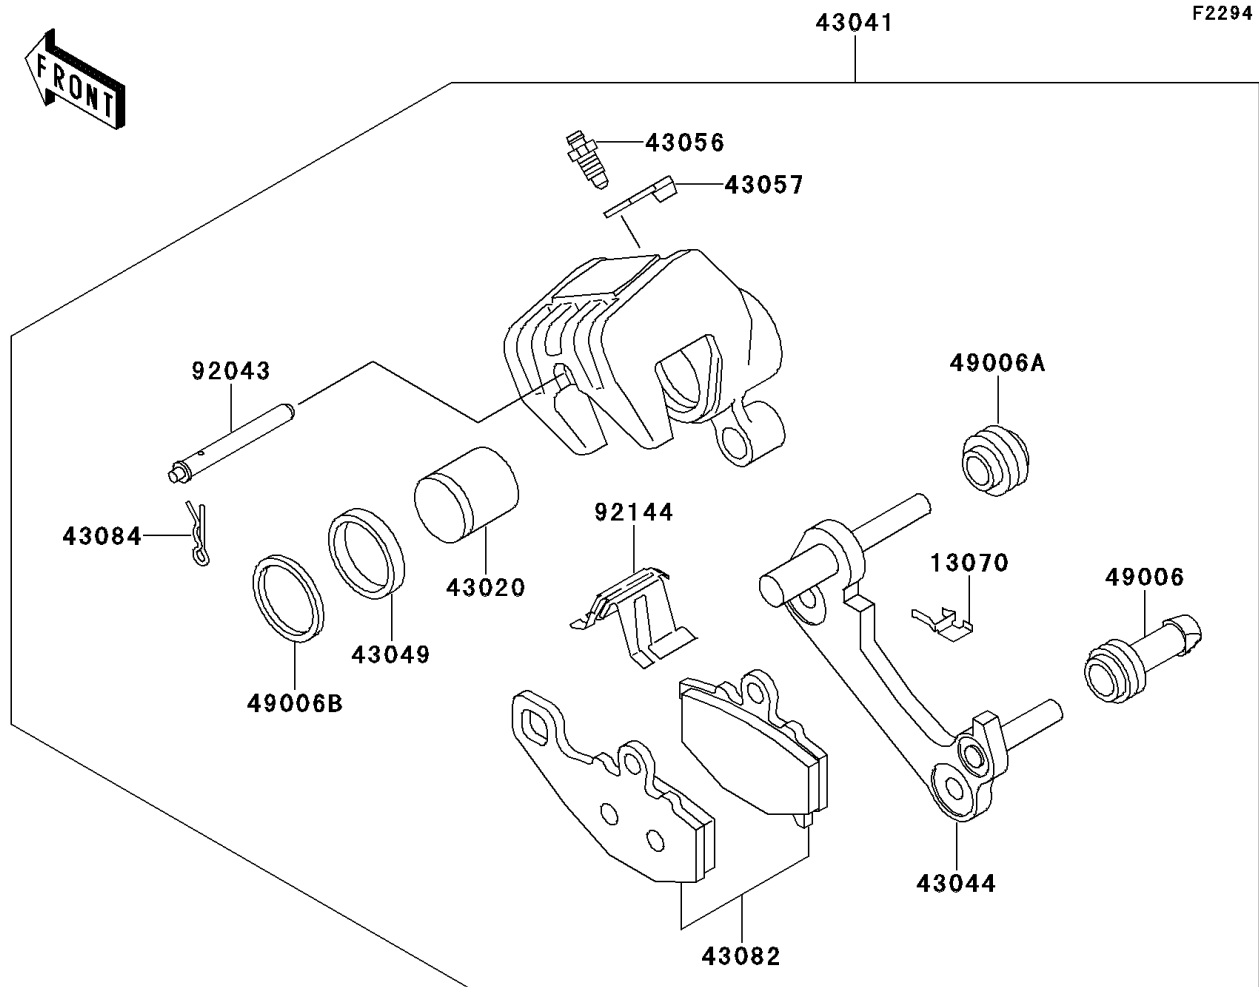

1996 GPZ 1100

PARTS DIAGRAM

Rear Brake

1996 GPZ 1100

PARTS LIST

Rear Brake

ITEM NAME	PART NUMBER	QUANTITY
GUIDE (Ref # 13070)	13070-1273	1
DISC,RR,C.GRAY (Ref # 41080)	41080-1395-FB	1
PISTON-COMP-BRAKE (Ref # 43020)	43020-1108	1
HOLDER-BRAKE,REAR CALIPER (Ref # 43034)	43034-1133	1
CALIPER-ASSY,RR,M.F.GRAY (Ref # 43041)	43041-1572-FE	1
HOLDER-COMP-CALIPER,RR (Ref # 43044)	43044-1110	1
PACKING,PISTON SEAL (Ref # 43049)	43049-001	1
BREATHER-BRAKE (Ref # 43056)	43056-1054	1
CAP-BREATHER (Ref # 43057)	43057-003	1
PAD-ASSY-BRAKE (Ref # 43082)	43082-1171	1
CLAMP,PAD (Ref # 43084)	43084-003	1
BOOT,CALIPER (Ref # 49006)	49006-1054	1
BOOT,CALIPER (Ref # 49006A)	49006-1095	1
BOOT,PISTON SEAL (Ref # 49006B)	49006-1212	1
BOLT,SOCKET,8X20 (Ref # 92002)	92002-1178	2
PIN,PAD (Ref # 92043)	92043-1489	1
SPRING,PAD (Ref # 92144)	92144-1719	1
BOLT,DISC PLATE,8X30 (Ref # 92150)	92150-1728	5