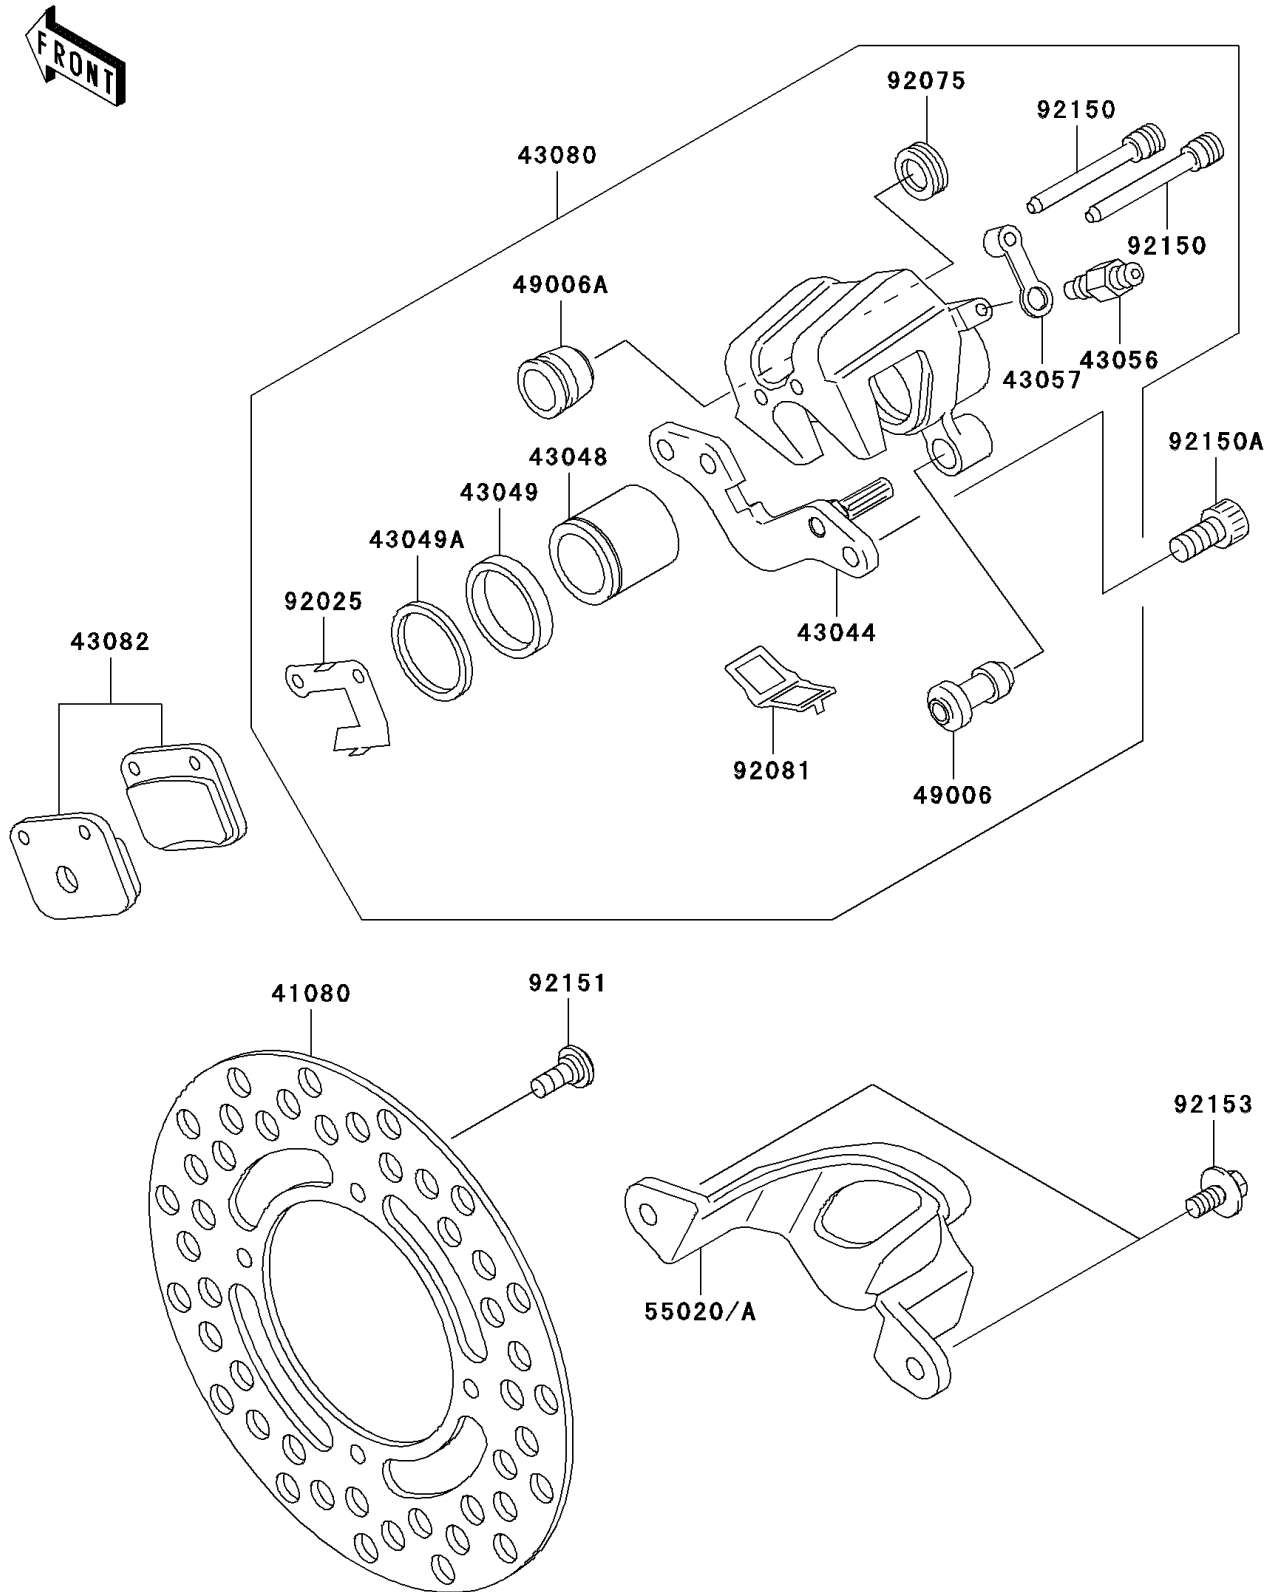

2008 KX™ 65

PARTS DIAGRAM

Rear Brake

F2294

2008 KX™ 65

PARTS LIST

Rear Brake

ITEM NAME	PART NUMBER	QUANTITY
DISC (Ref # 41080)	41080-1470	1
HOLDER-COMP-CALIPER,RR (Ref # 43044)	43044-1076	1
PISTON-CALIPER (Ref # 43048)	43048-1090	1
PACKING,PISTON SEAL (Ref # 43049)	43049-1060	1
PACKING,PISTON SEAL (Ref # 43049A)	43049-1061	1
BREATHER (Ref # 43056)	43056-1055	1
CAP-BREATHER (Ref # 43057)	43057-1001	1
CALIPER-SUB-ASSY,RR (Ref # 43080)	43080-0036	1
PAD-ASSY-BRAKE (Ref # 43082)	43082-0043	1
BOOT,CALIPER (Ref # 49006)	49006-1088	1
BOOT,CALIPER (Ref # 49006A)	49006-1089	1
GUARD,REAR CALIPER,WHITE (Ref # 55020)	55020-1707-RZ	1
SHIM,PAD (Ref # 92025)	92025-1817	1
DAMPER (Ref # 92075)	92075-1414	1
SPRING,PAD (Ref # 92081)	92081-1502	1
BOLT (Ref # 92150)	92150-1144	2
BOLT,SOCKET,8X16 (Ref # 92150A)	92150-1840	2
BOLT,DISC PLATE,6MM (Ref # 92151)	92151-1799	4
BOLT,FLANGED,6X14 (Ref # 92153)	92153-0936	2