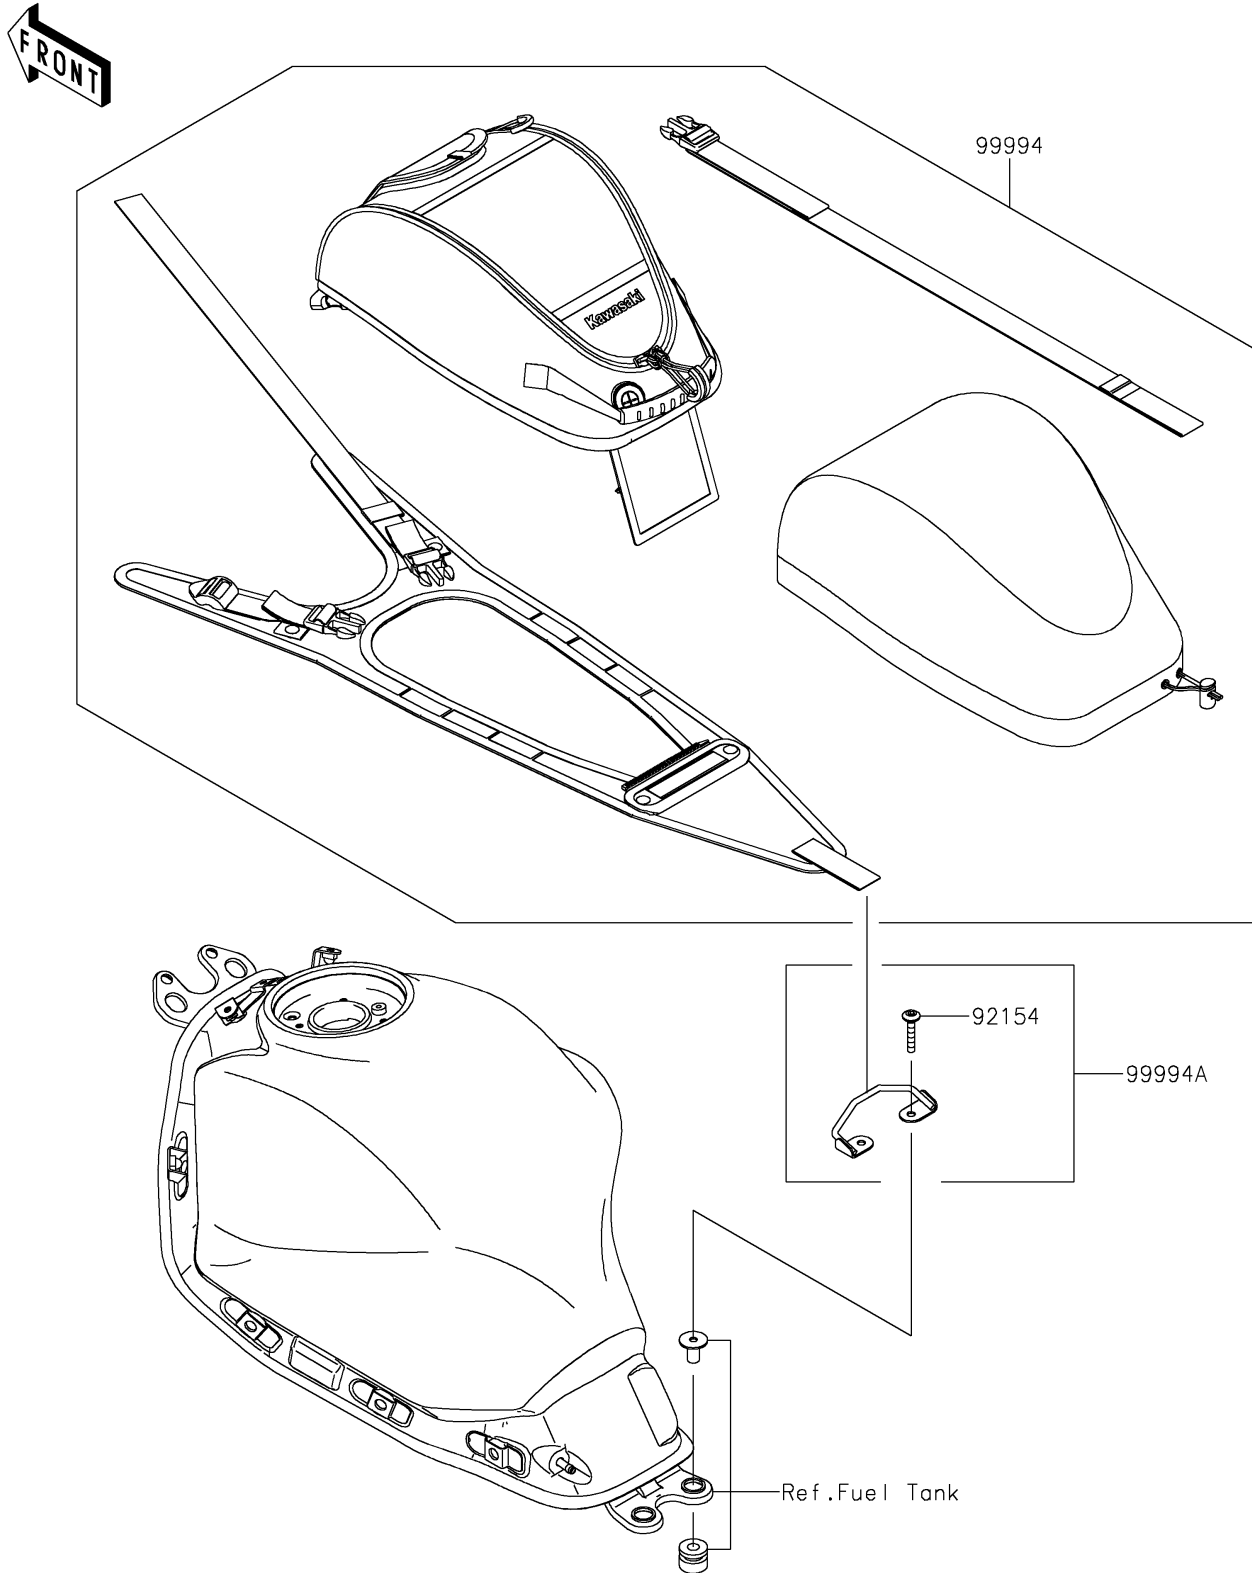

2023 NINJA® 650 KRT EDITION

PARTS DIAGRAM

Accessory(Tank Bag)

F2910E

2023 NINJA® 650 KRT EDITION

PARTS LIST

Accessory(Tank Bag)

ITEM NAME

PART NUMBER

QUANTITY
