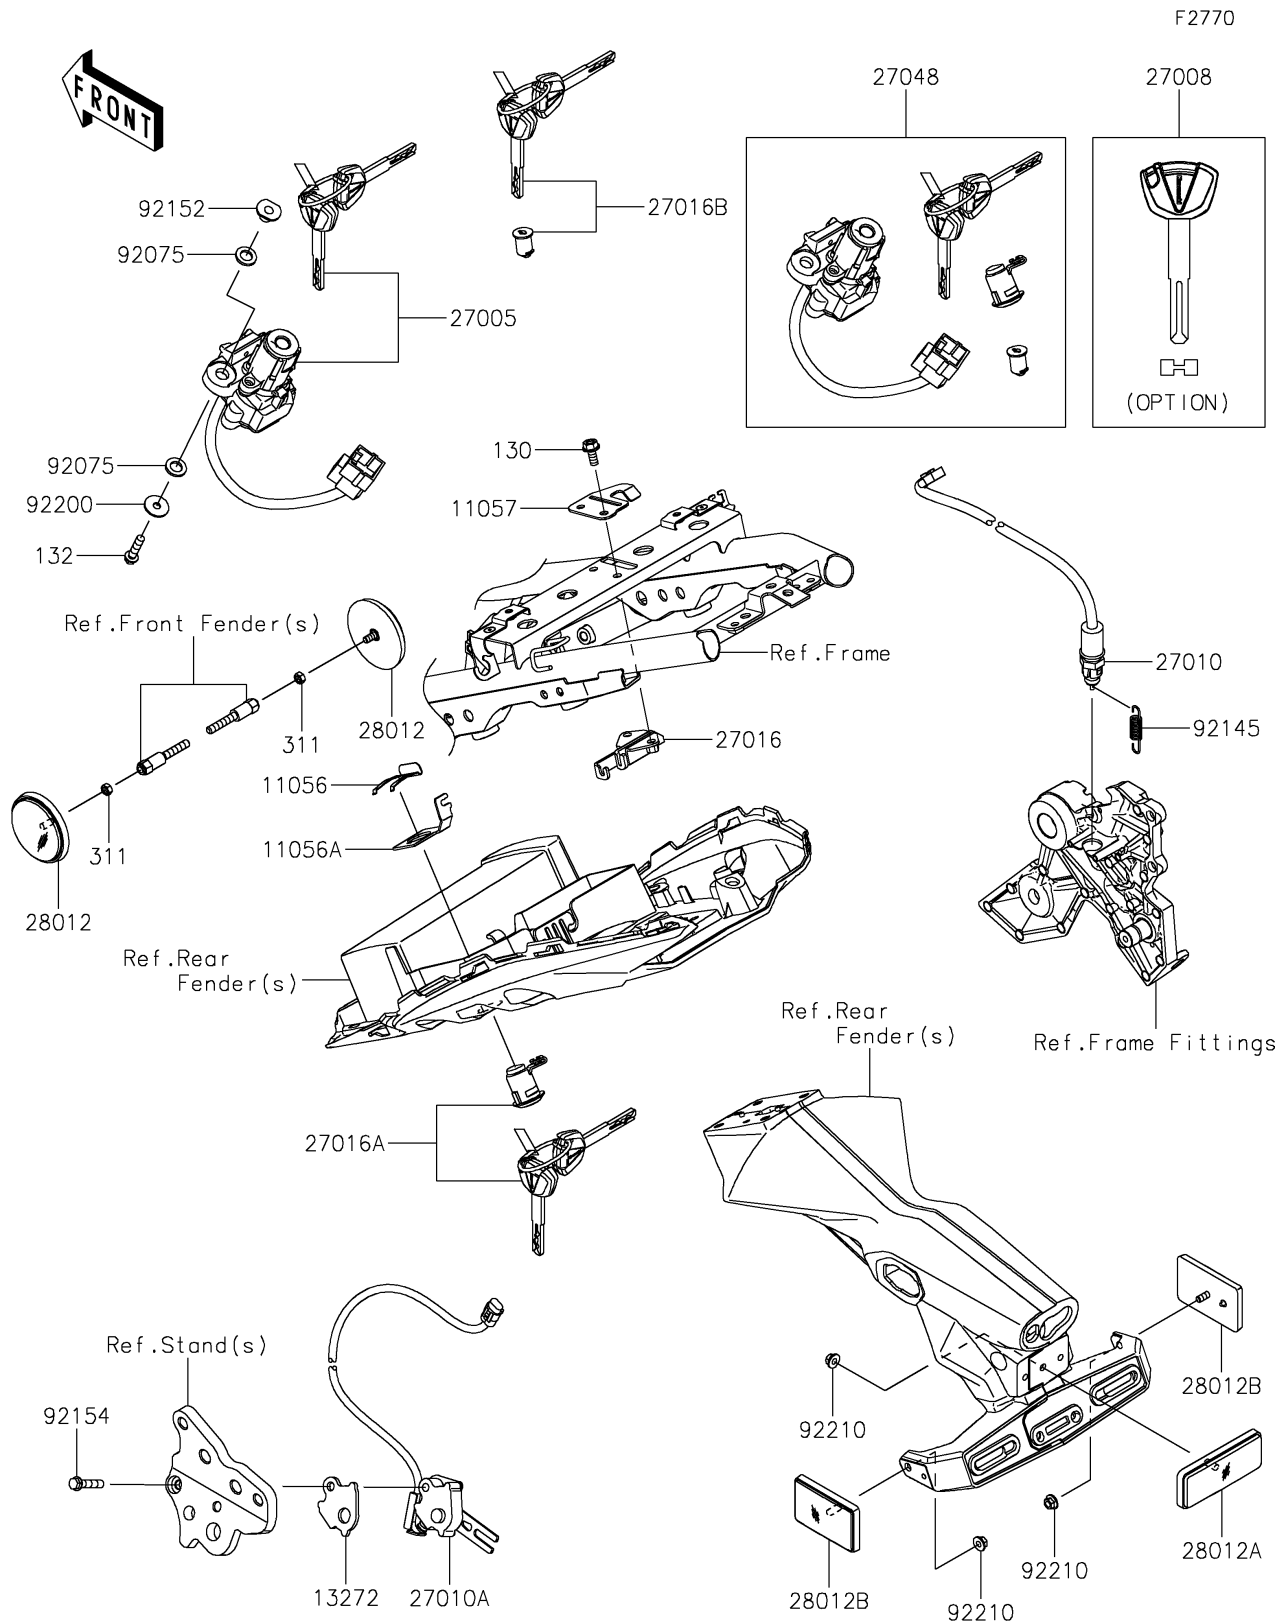

## PARTS DIAGRAM

# 2024 Ninja® 650

## PARTS LIST

### Ignition Switch/Locks/Reflectors

ITEM NAME	PART NUMBER	QUANTITY
BRACKET,CLASP (Ref # 11056)	11056-0238	1
BRACKET,SEAT LOCK (Ref # 11056A)	11056-2119	1
BRACKET,STRIKER (Ref # 11057)	11057-2812	1
PLATE (Ref # 13272)	13272-1330	1
SWITCH-ASSY-IGNITION (Ref # 27005)	27005-0723	1
KEY-LOCK,BLANK (Ref # 27008)	27008-0662	1
SWITCH,BRAKE (Ref # 27010)	27010-0857	1
SWITCH,SIDE STAND (Ref # 27010A)	27010-0920	1
LOCK-ASSY,SEAT STRIKER (Ref # 27016)	27016-0008	1
LOCK-ASSY,SEAT (Ref # 27016A)	27016-5430	1
LOCK-ASSY,TANK CAP (Ref # 27016B)	27016-5431	1
SWITCH-ASSY (Ref # 27048)	27048-5282	1
REFLECTOR-REFLEX,FR,SIDE (Ref # 28012)	28012-0001	2
REFLECTOR-REFLEX (Ref # 28012A)	28012-1077	1
REFLECTOR-REFLEX (Ref # 28012B)	28012-1088	2
DAMPER (Ref # 92075)	92075-1564	4
SPRING,REAR BRAKE (Ref # 92145)	92145-1896	1
COLLAR,6X9X10.6 (Ref # 92152)	92152-1971	2
BOLT,FLANGED,6X30 (Ref # 92154)	92154-1040	1
WASHER,6X20X1.6 (Ref # 92200)	92200-0780	2
NUT,FLANGED,5MM (Ref # 92210)	92210-0007	3
BOLT-FLANGED,6X14 (Ref # 130)	130BA0614	2
BOLT-FLANGED-SMALL,6X25 (Ref # 132)	132BA0625	2
NUT-HEX,5MM (Ref # 311)	311AB0500	2