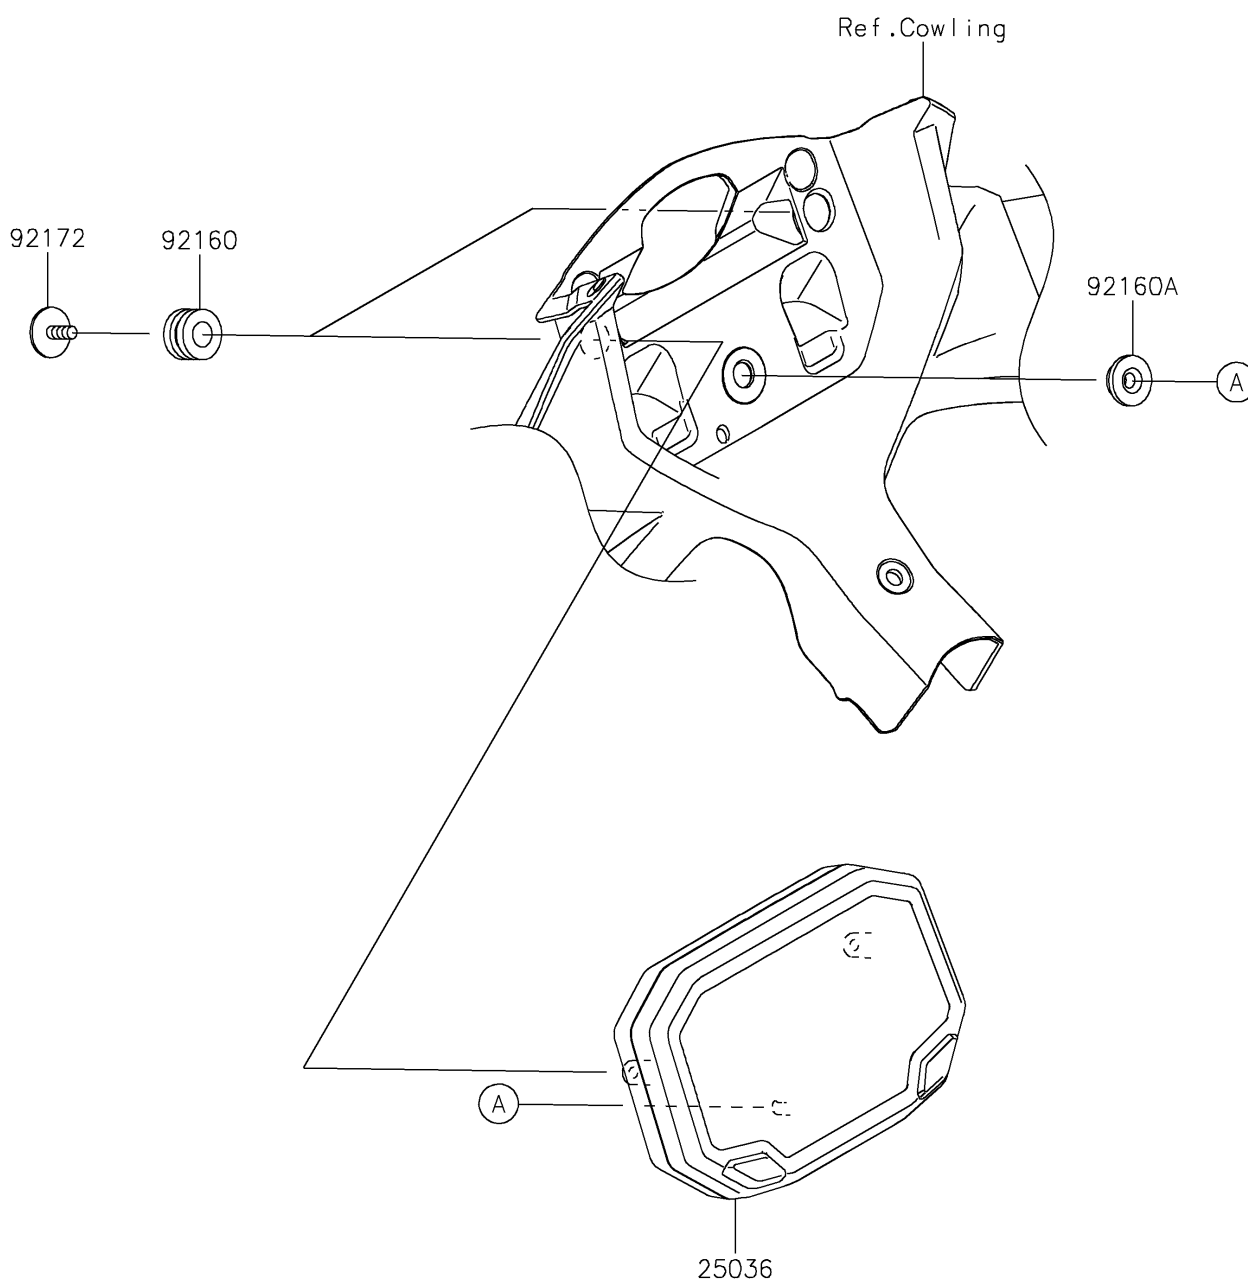

2024 Ninja® 650

PARTS DIAGRAM

Meter(s)

F2530

2024 Ninja® 650

PARTS LIST

Meter(s)

ITEM NAME

PART NUMBER

QUANTITY
