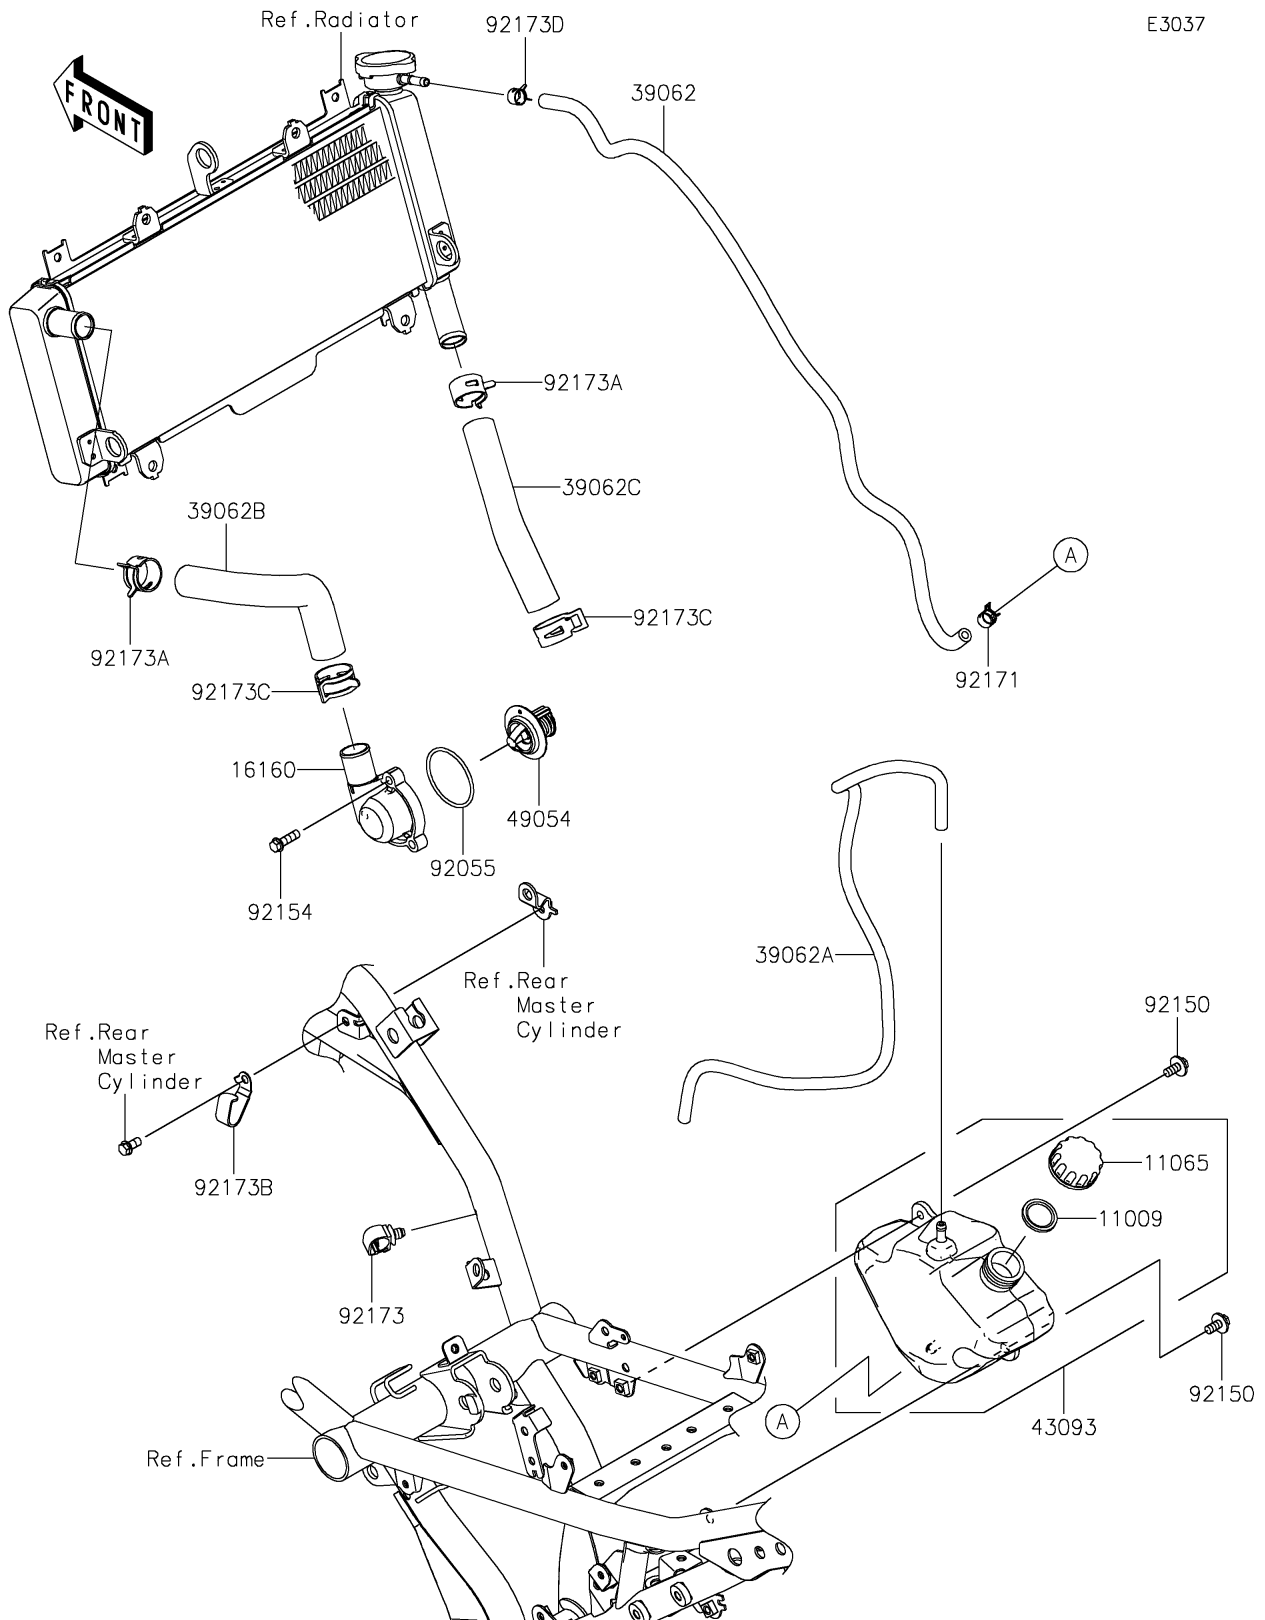

2024 Ninja® 650

PARTS DIAGRAM

Water Pipe

E3037

2024 Ninja® 650

PARTS LIST

Water Pipe

ITEM NAME

PART NUMBER

QUANTITY
