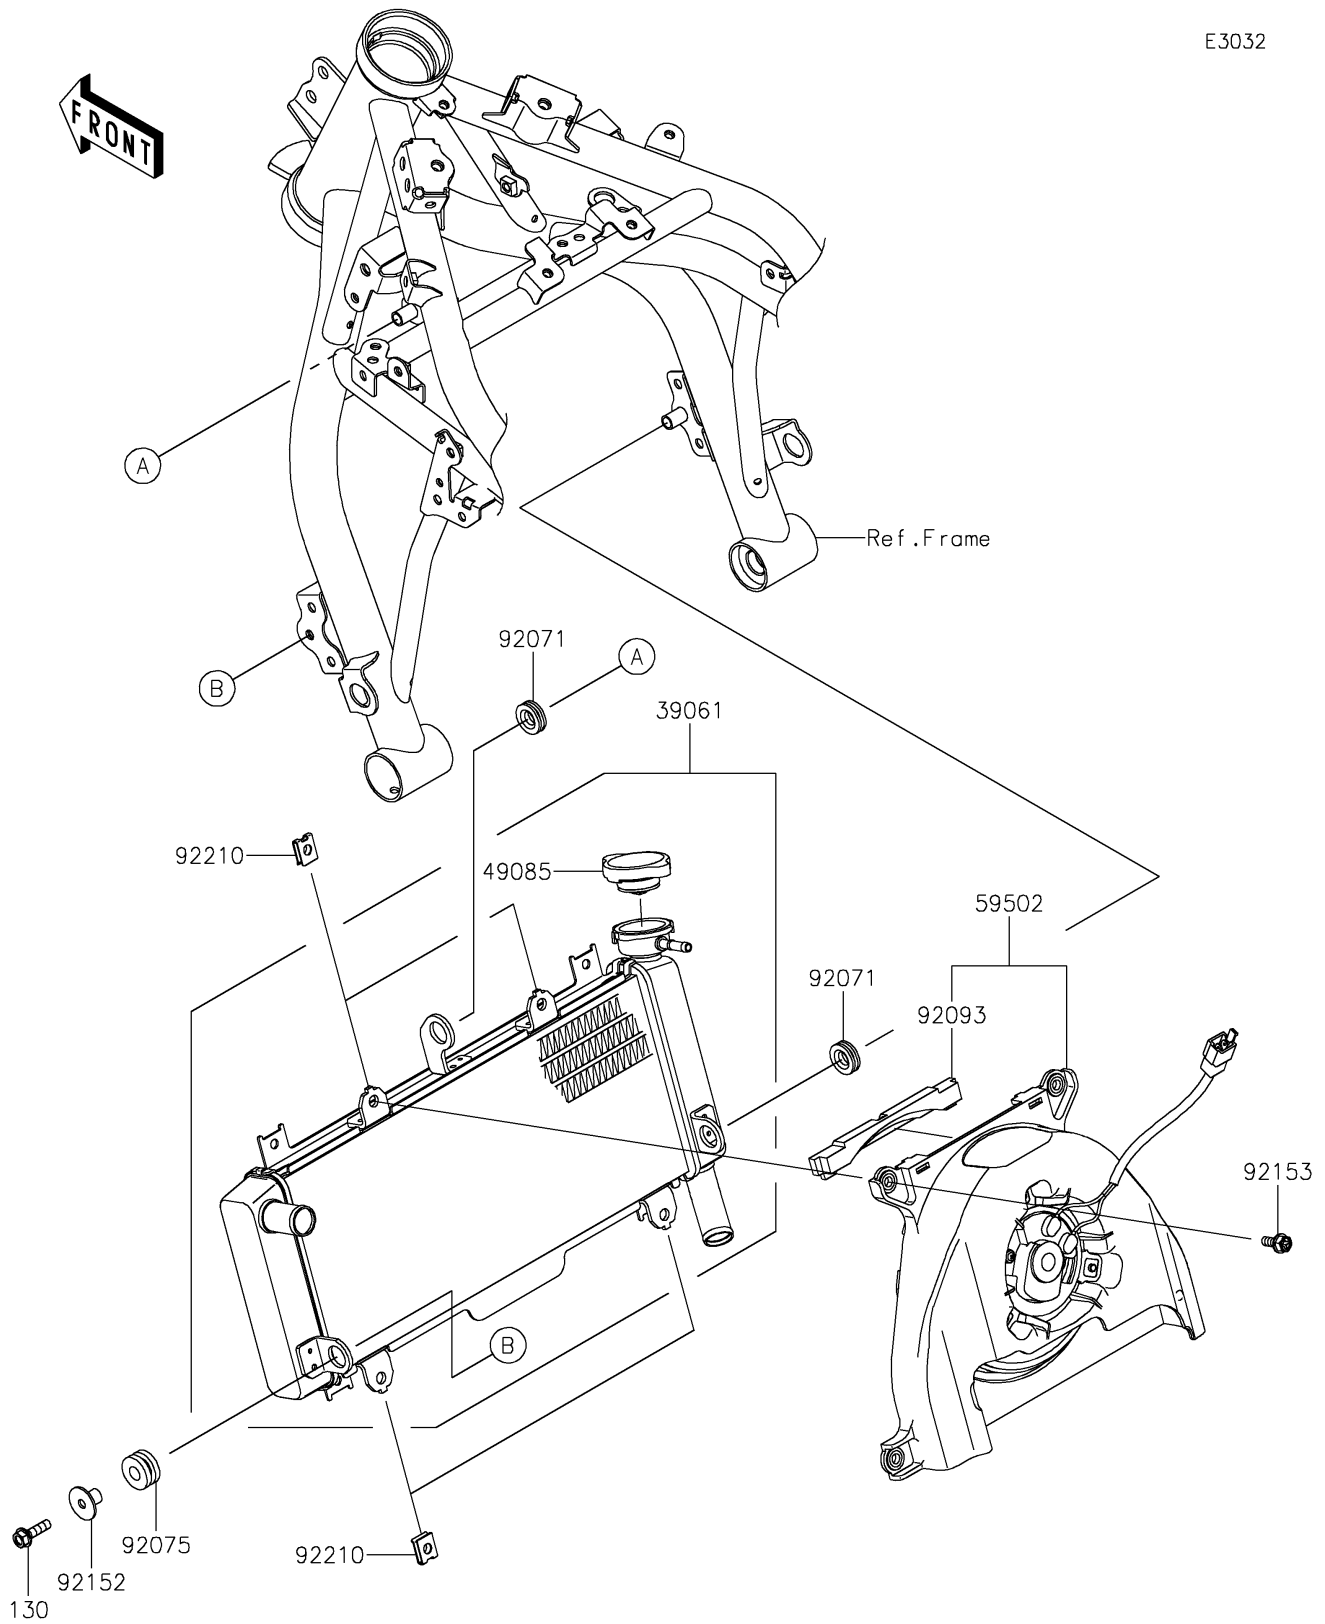

2024 Ninja® 650

PARTS DIAGRAM

Radiator

E3032

2024 Ninja® 650

PARTS LIST

Radiator

ITEM NAME

PART NUMBER

QUANTITY
