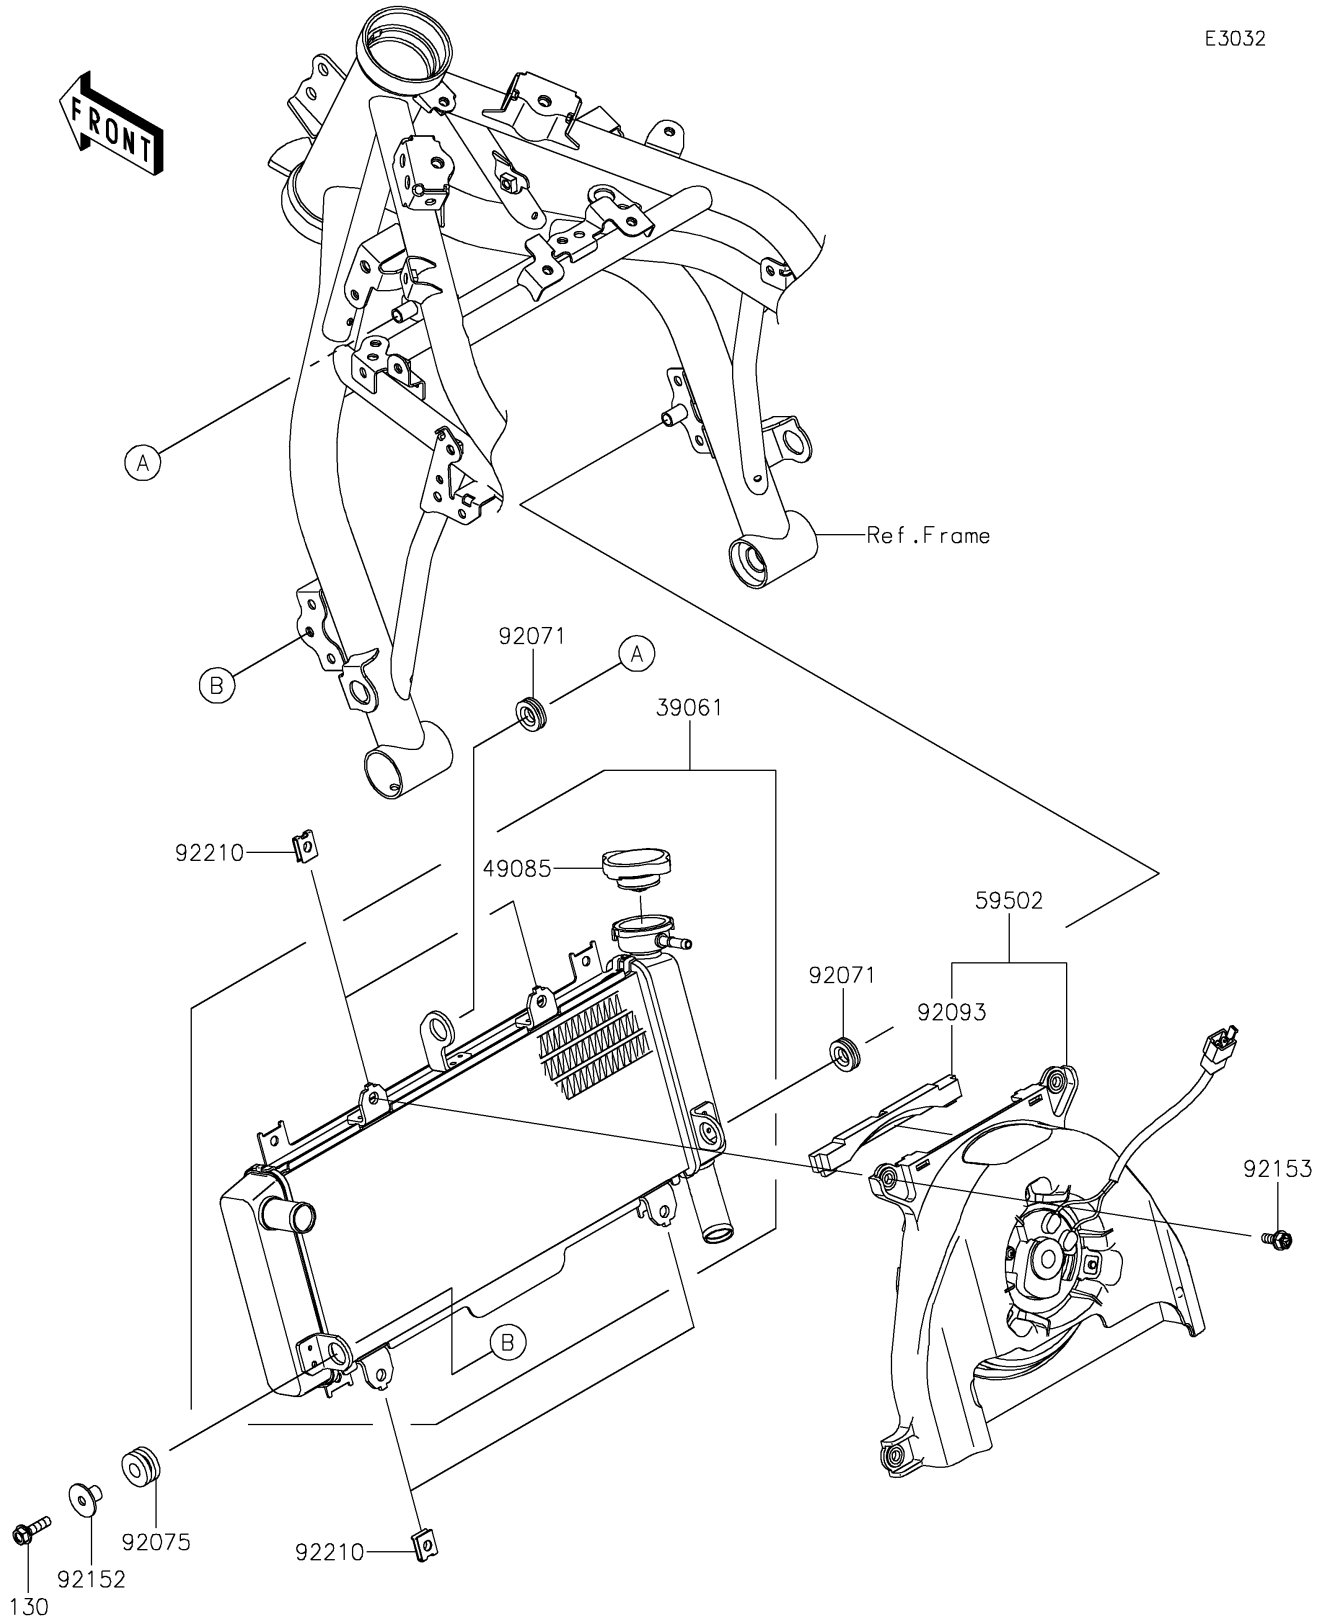

2023 Ninja® 650

PARTS DIAGRAM

Radiator

E3032

2023 Ninja® 650

PARTS LIST

Radiator

ITEM NAME	PART NUMBER	QUANTITY
RADIATOR-ASSY (Ref # 39061)	39061-0873	1
CAP-ASSY-PRESSURE (Ref # 49085)	49085-0006	1
FAN-ASSY (Ref # 59502)	59502-0608	1
GROMMET (Ref # 92071)	92071-1115	2
DAMPER,10X24X12 (Ref # 92075)	92075-1690	1
SEAL (Ref # 92093)	92093-0695	1
COLLAR (Ref # 92152)	92152-2324	1
BOLT (Ref # 92153)	92153-0531	4
NUT (Ref # 92210)	92210-1323	4
BOLT-FLANGED,6X22 (Ref # 130)	130BB0622	1