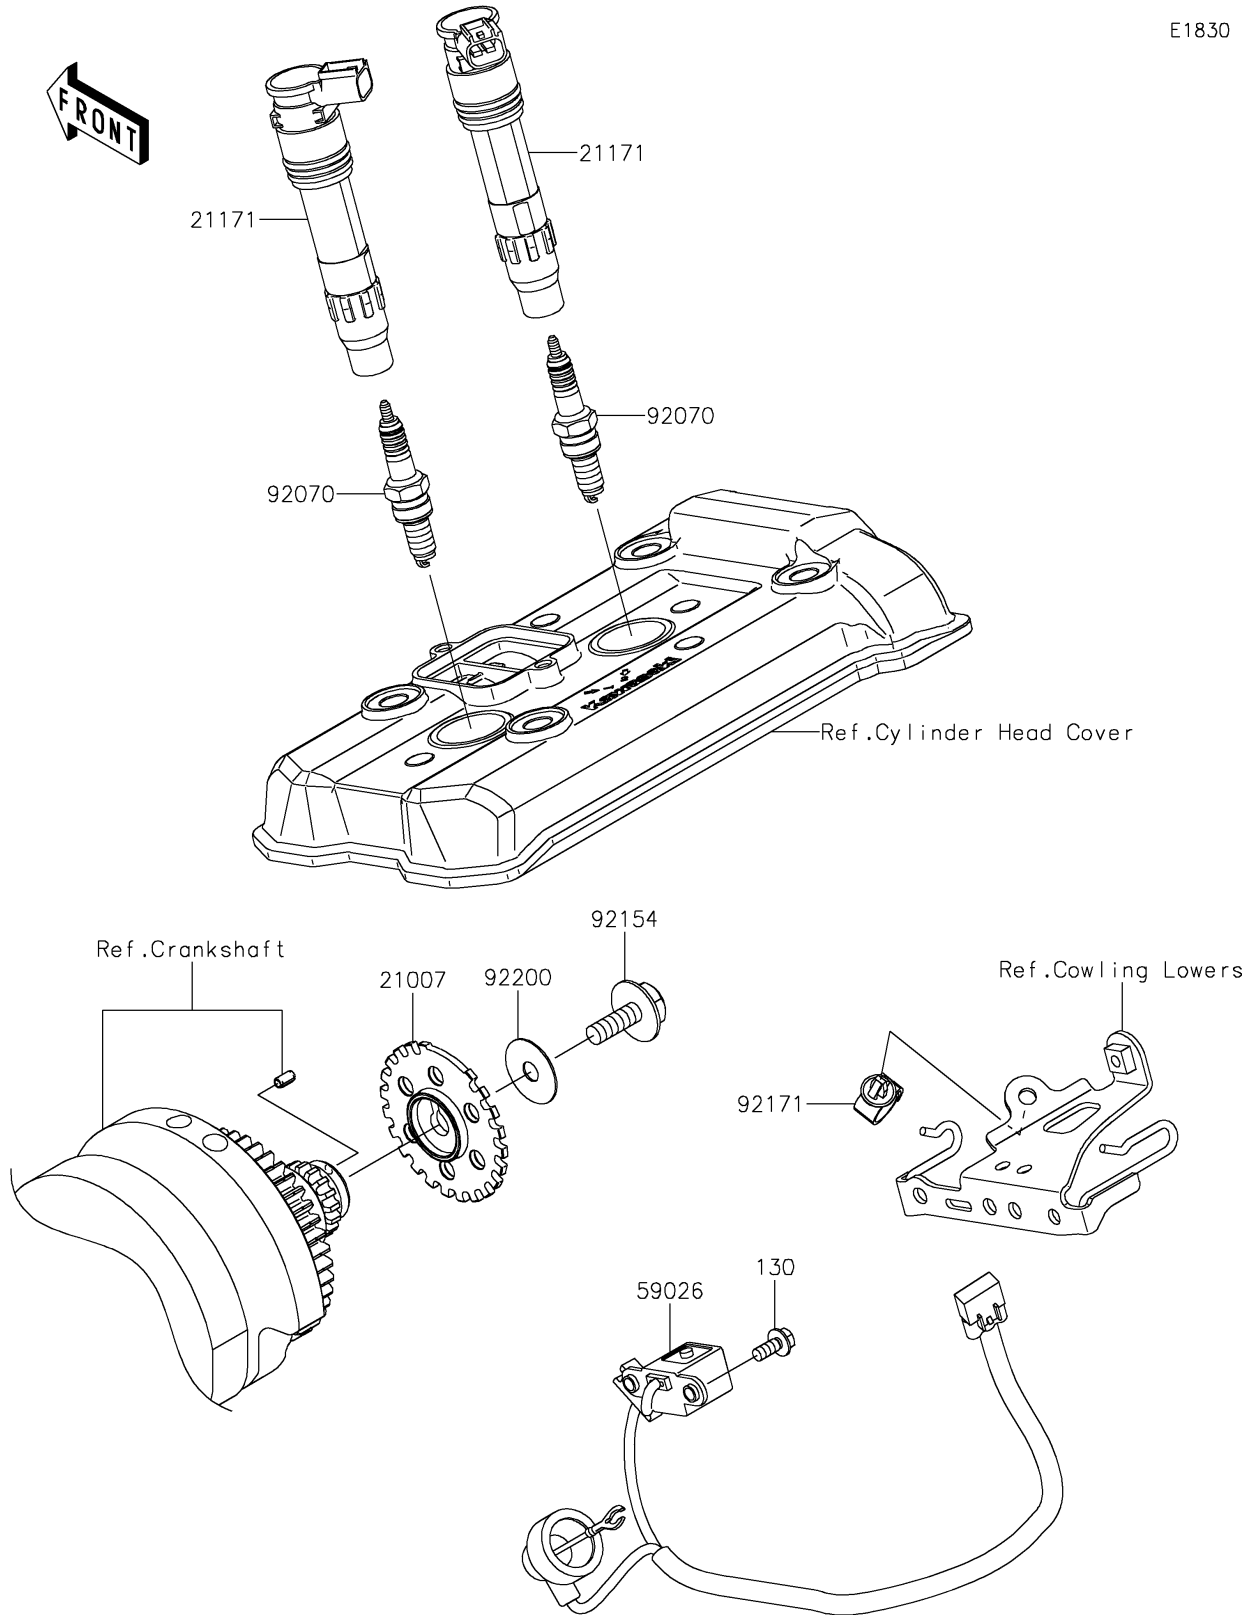

2024 Ninja® 650

PARTS DIAGRAM

Ignition System

E1830

2024 Ninja® 650

PARTS LIST

Ignition System

ITEM NAME	PART NUMBER	QUANTITY
-----------	-------------	----------
