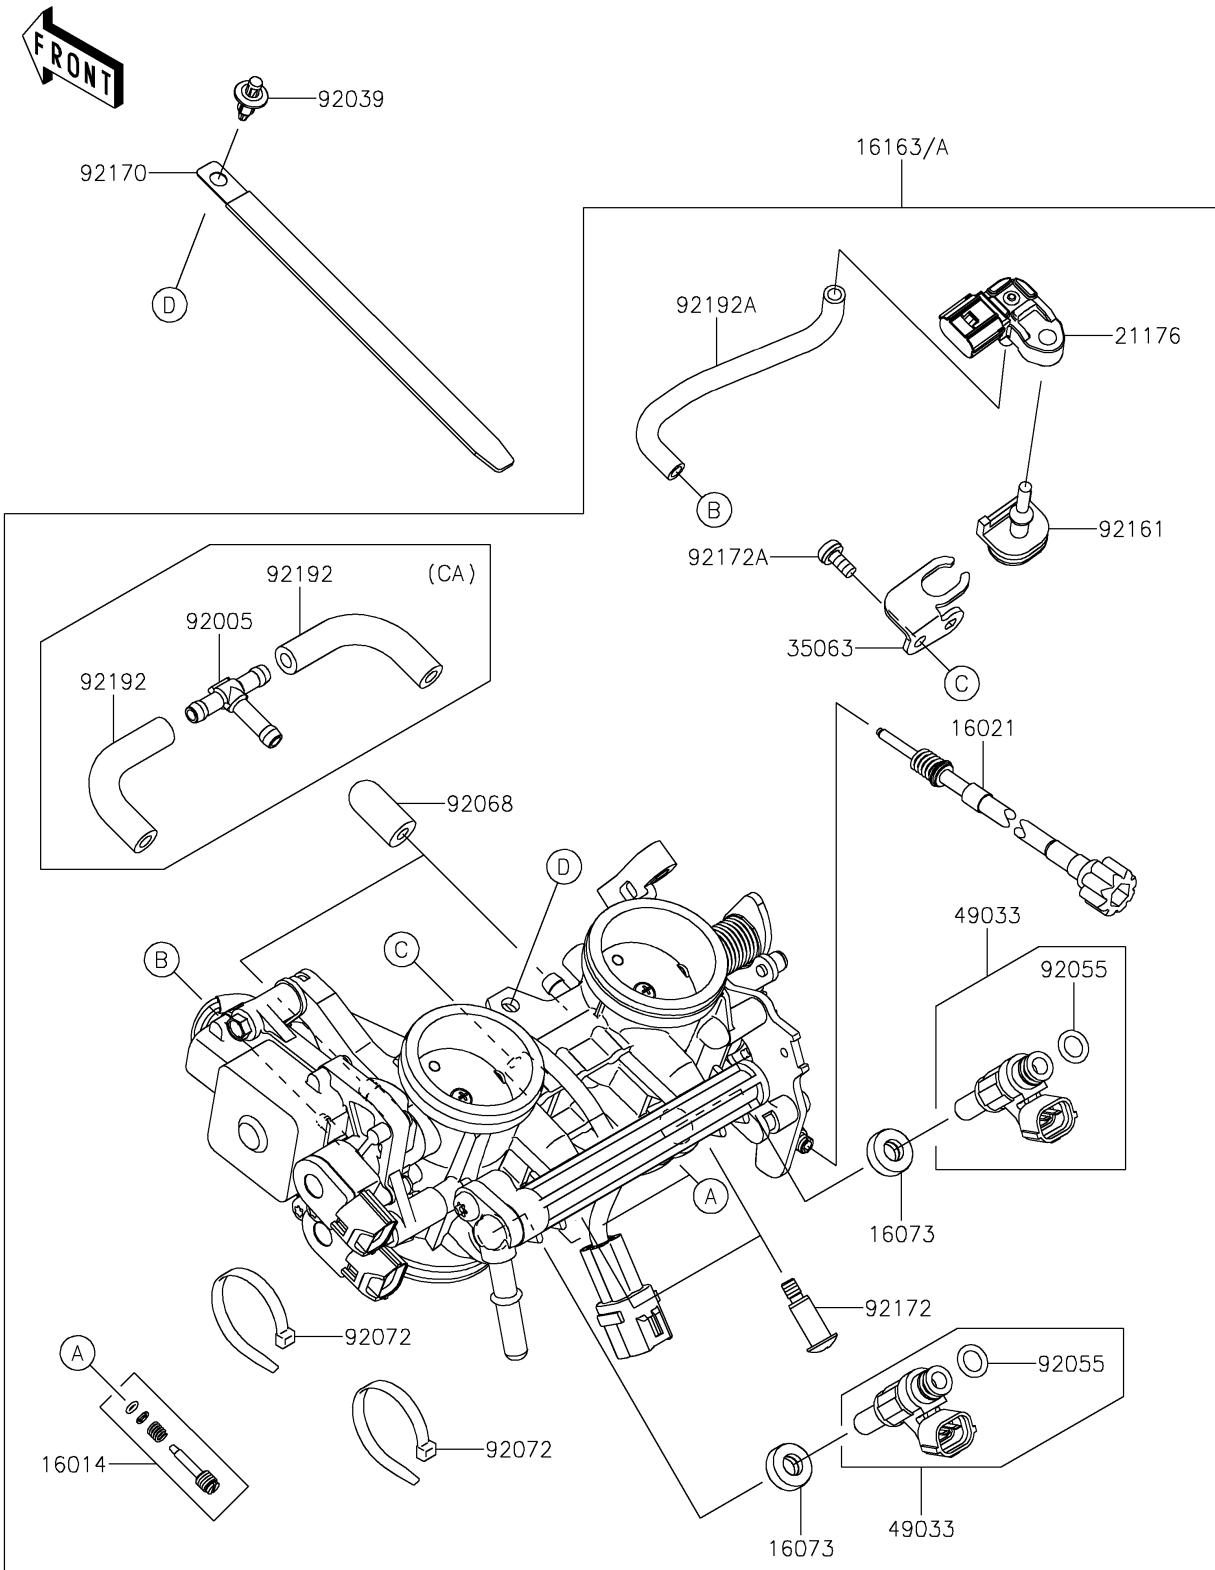

2023 NINJA® 650 KRT EDITION

PARTS DIAGRAM

Throttle

E1510

2023 NINJA® 650 KRT EDITION

PARTS LIST

Throttle

ITEM NAME	PART NUMBER	QUANTITY
-----------	-------------	----------
