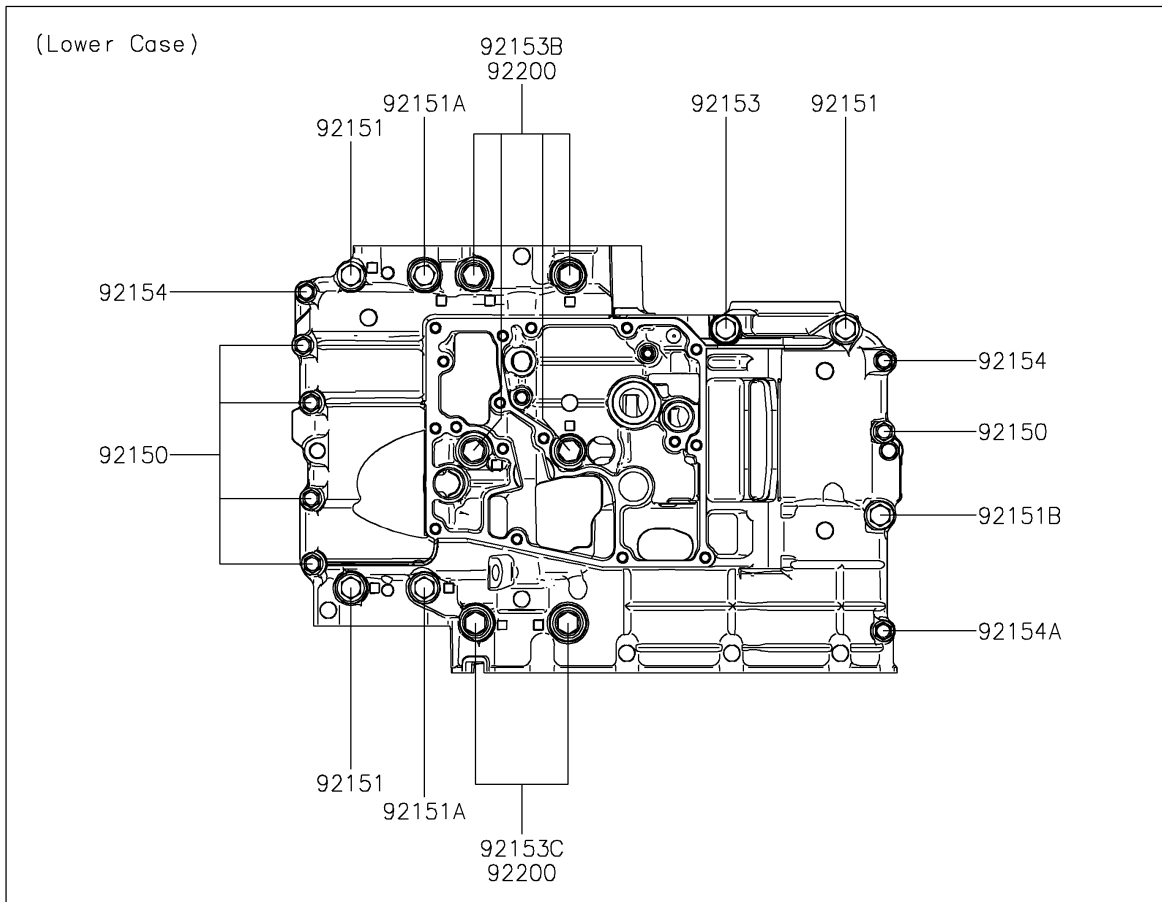

## PARTS DIAGRAM

### Crankcase Bolt Pattern

E1412

## PARTS LIST

### Crankcase Bolt Pattern

ITEM NAME	PART NUMBER	QUANTITY
-----------	-------------	----------

---