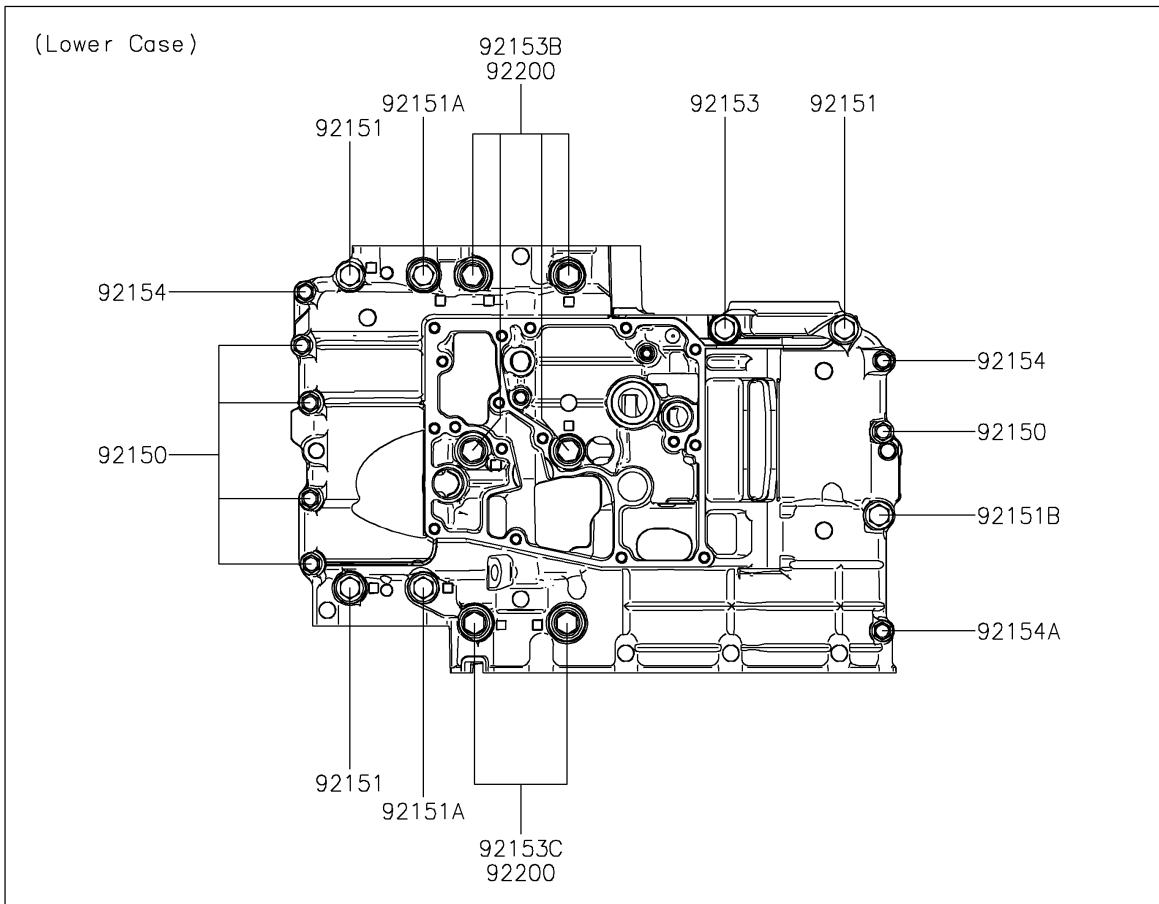

2024 Ninja® 650

PARTS DIAGRAM

Crankcase Bolt Pattern

E1412

2024 Ninja® 650

PARTS LIST

Crankcase Bolt Pattern

ITEM NAME

PART NUMBER

QUANTITY
