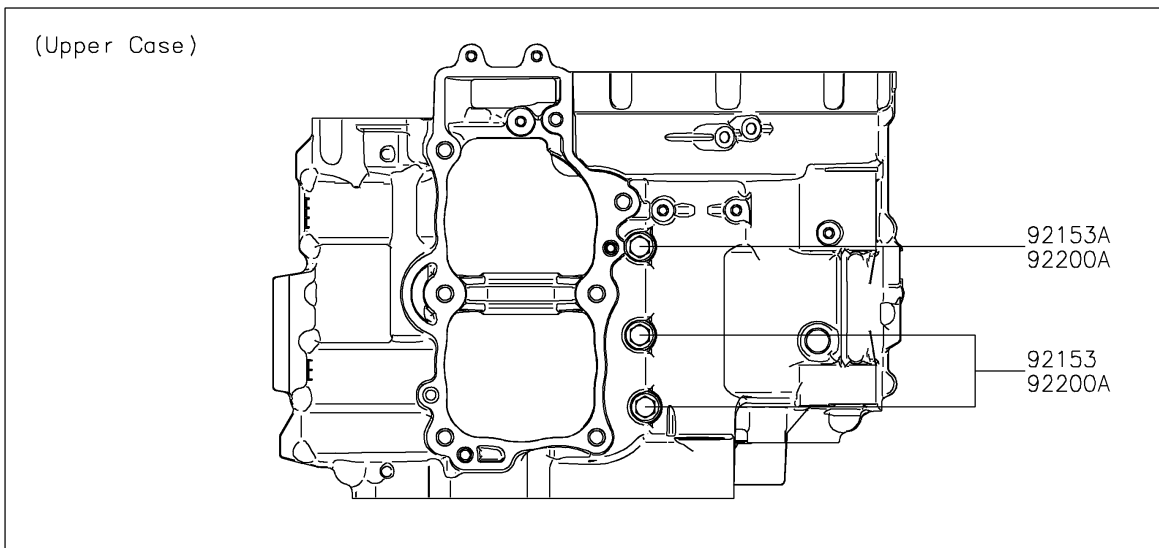

2024 Ninja® 650

PARTS DIAGRAM

Crankcase Bolt Pattern

E1412

2024 Ninja® 650

PARTS LIST

Crankcase Bolt Pattern

ITEM NAME

PART NUMBER

QUANTITY
