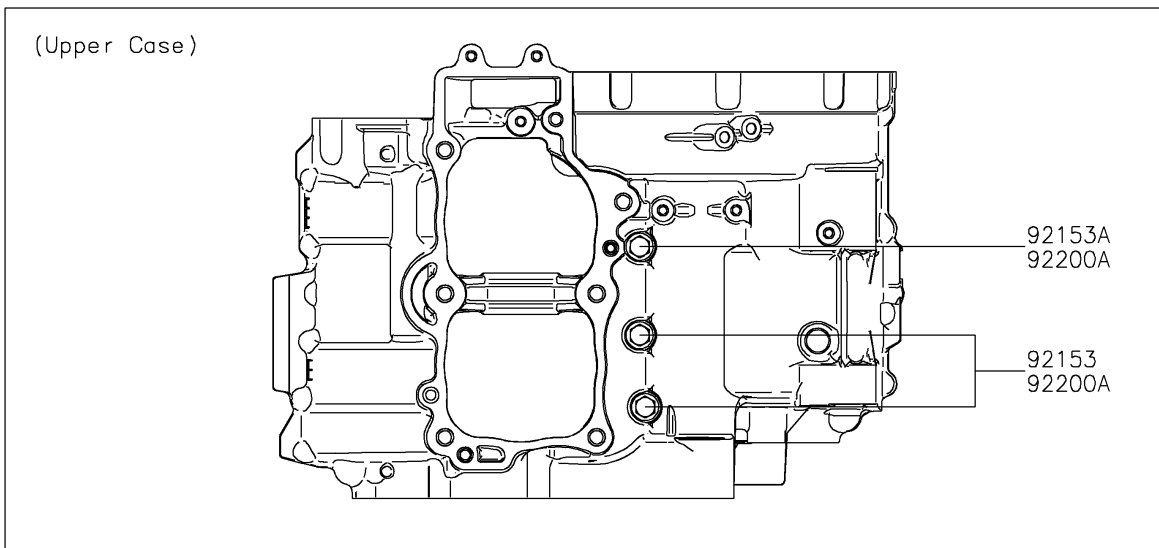

2023 Ninja® 650

PARTS DIAGRAM

Crankcase Bolt Pattern

E1412

2023 Ninja® 650

PARTS LIST

Crankcase Bolt Pattern

ITEM NAME	PART NUMBER	QUANTITY
BOLT,6X38 (Ref # 92150)	92150-1301	5
BOLT,8X60 (Ref # 92151)	92151-1461	3
BOLT,8X73 (Ref # 92151A)	92151-1462	2
BOLT,8X50 (Ref # 92151B)	92151-1463	1
BOLT,FLANGED,8X110 (Ref # 92153)	92153-0959	3
BOLT,FLANGED,8X120 (Ref # 92153A)	92153-0960	1
BOLT,FLANGED,9X113 (Ref # 92153B)	92153-1449	4
BOLT,FLANGED,9X83 (Ref # 92153C)	92153-1450	2
BOLT,FLANGED,6X45 (Ref # 92154)	92154-0966	2
BOLT,FLANGED,6X32 (Ref # 92154A)	92154-0967	1
WASHER,9.2X19X2.3 (Ref # 92200)	92200-0115	6
WASHER,8.5X16X1.2 (Ref # 92200A)	92200-1063	3