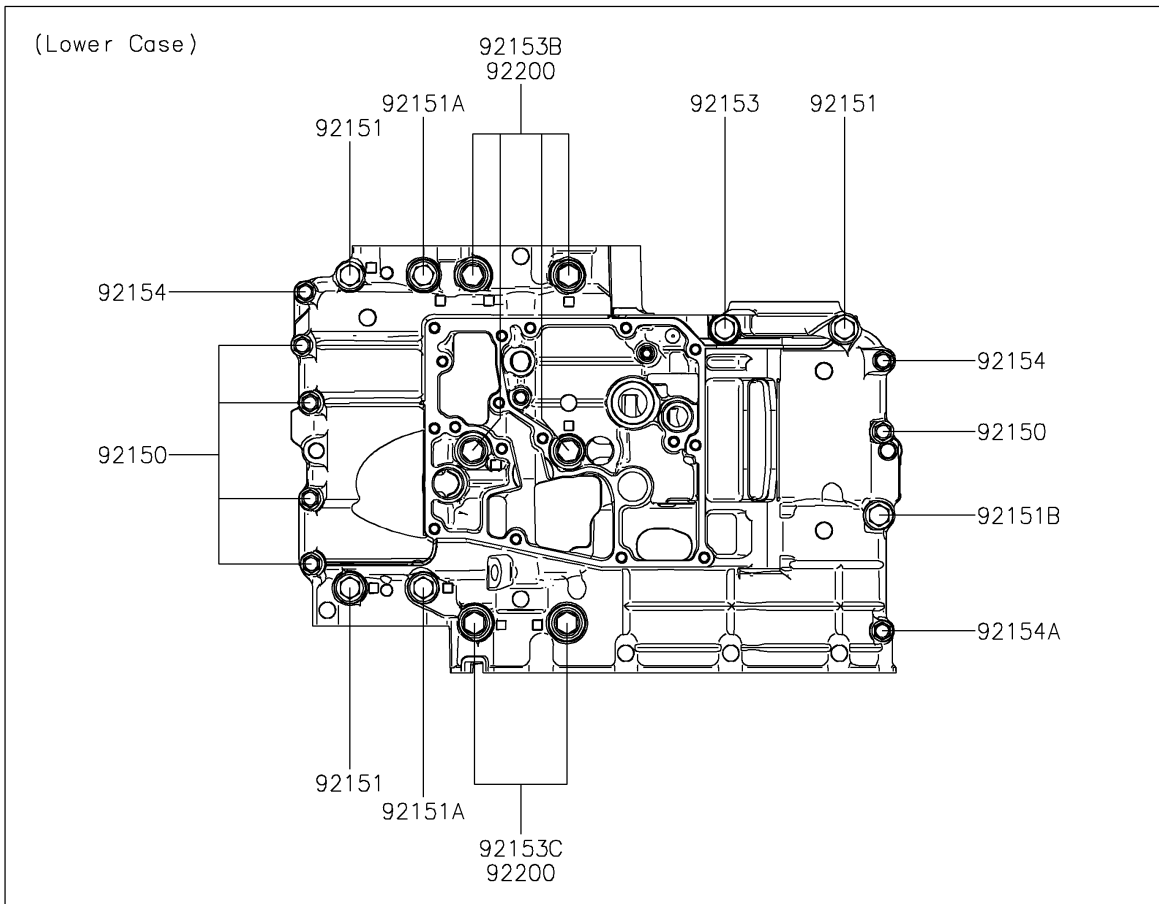

2023 Ninja® 650

PARTS DIAGRAM

Crankcase Bolt Pattern

E1412

2023 Ninja® 650

PARTS LIST

Crankcase Bolt Pattern

ITEM NAME	PART NUMBER	QUANTITY
BOLT,6X38 (Ref # 92150)	92150-1301	5
BOLT,8X60 (Ref # 92151)	92151-1461	3
BOLT,8X73 (Ref # 92151A)	92151-1462	2
BOLT,8X50 (Ref # 92151B)	92151-1463	1
BOLT,FLANGED,8X110 (Ref # 92153)	92153-0959	3
BOLT,FLANGED,8X120 (Ref # 92153A)	92153-0960	1
BOLT,FLANGED,9X113 (Ref # 92153B)	92153-1449	4
BOLT,FLANGED,9X83 (Ref # 92153C)	92153-1450	2
BOLT,FLANGED,6X45 (Ref # 92154)	92154-0966	2
BOLT,FLANGED,6X32 (Ref # 92154A)	92154-0967	1
WASHER,9.2X19X2.3 (Ref # 92200)	92200-0115	6
WASHER,8.5X16X1.2 (Ref # 92200A)	92200-1063	3