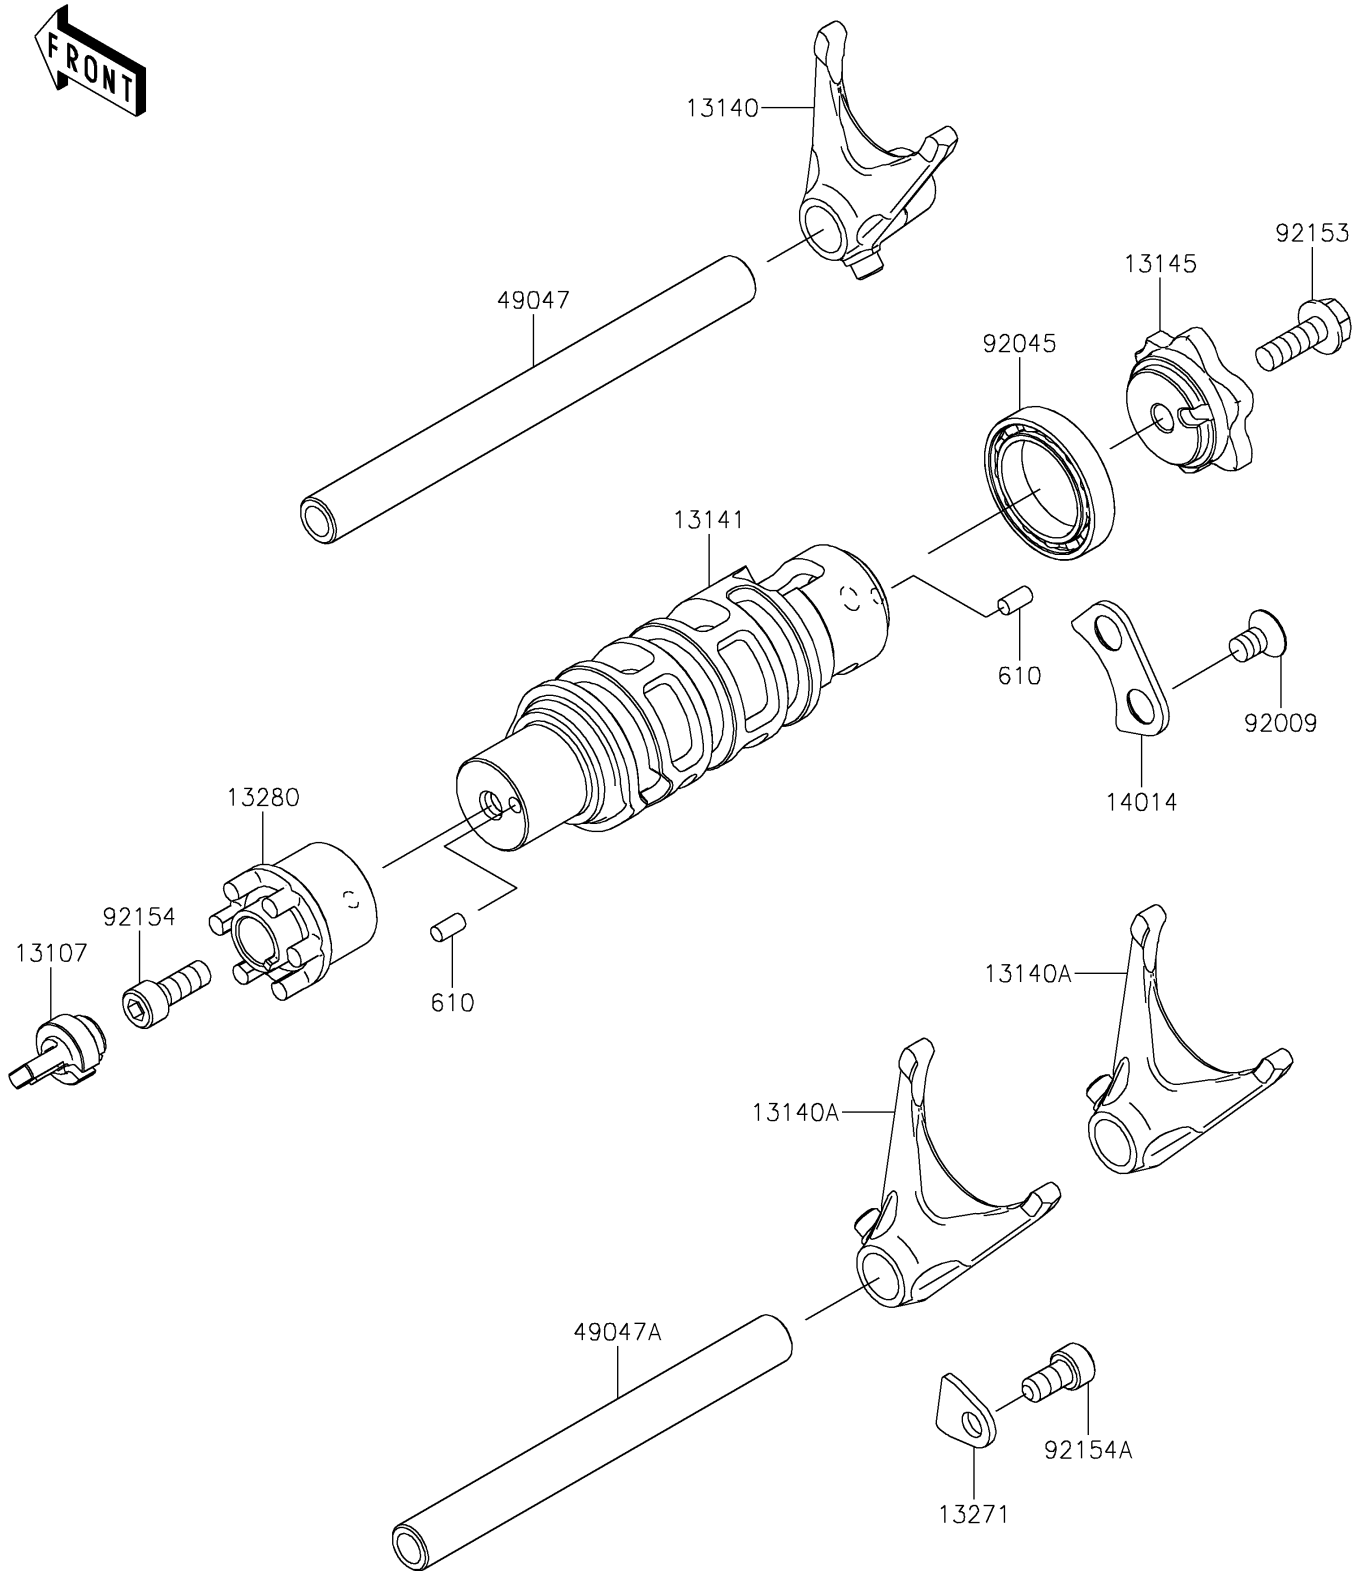

2024 Ninja® 650

PARTS DIAGRAM

Gear Change Drum/Shift Fork(s)

E1362

2024 Ninja® 650

PARTS LIST

Gear Change Drum/Shift Fork(s)

ITEM NAME

PART NUMBER

QUANTITY
