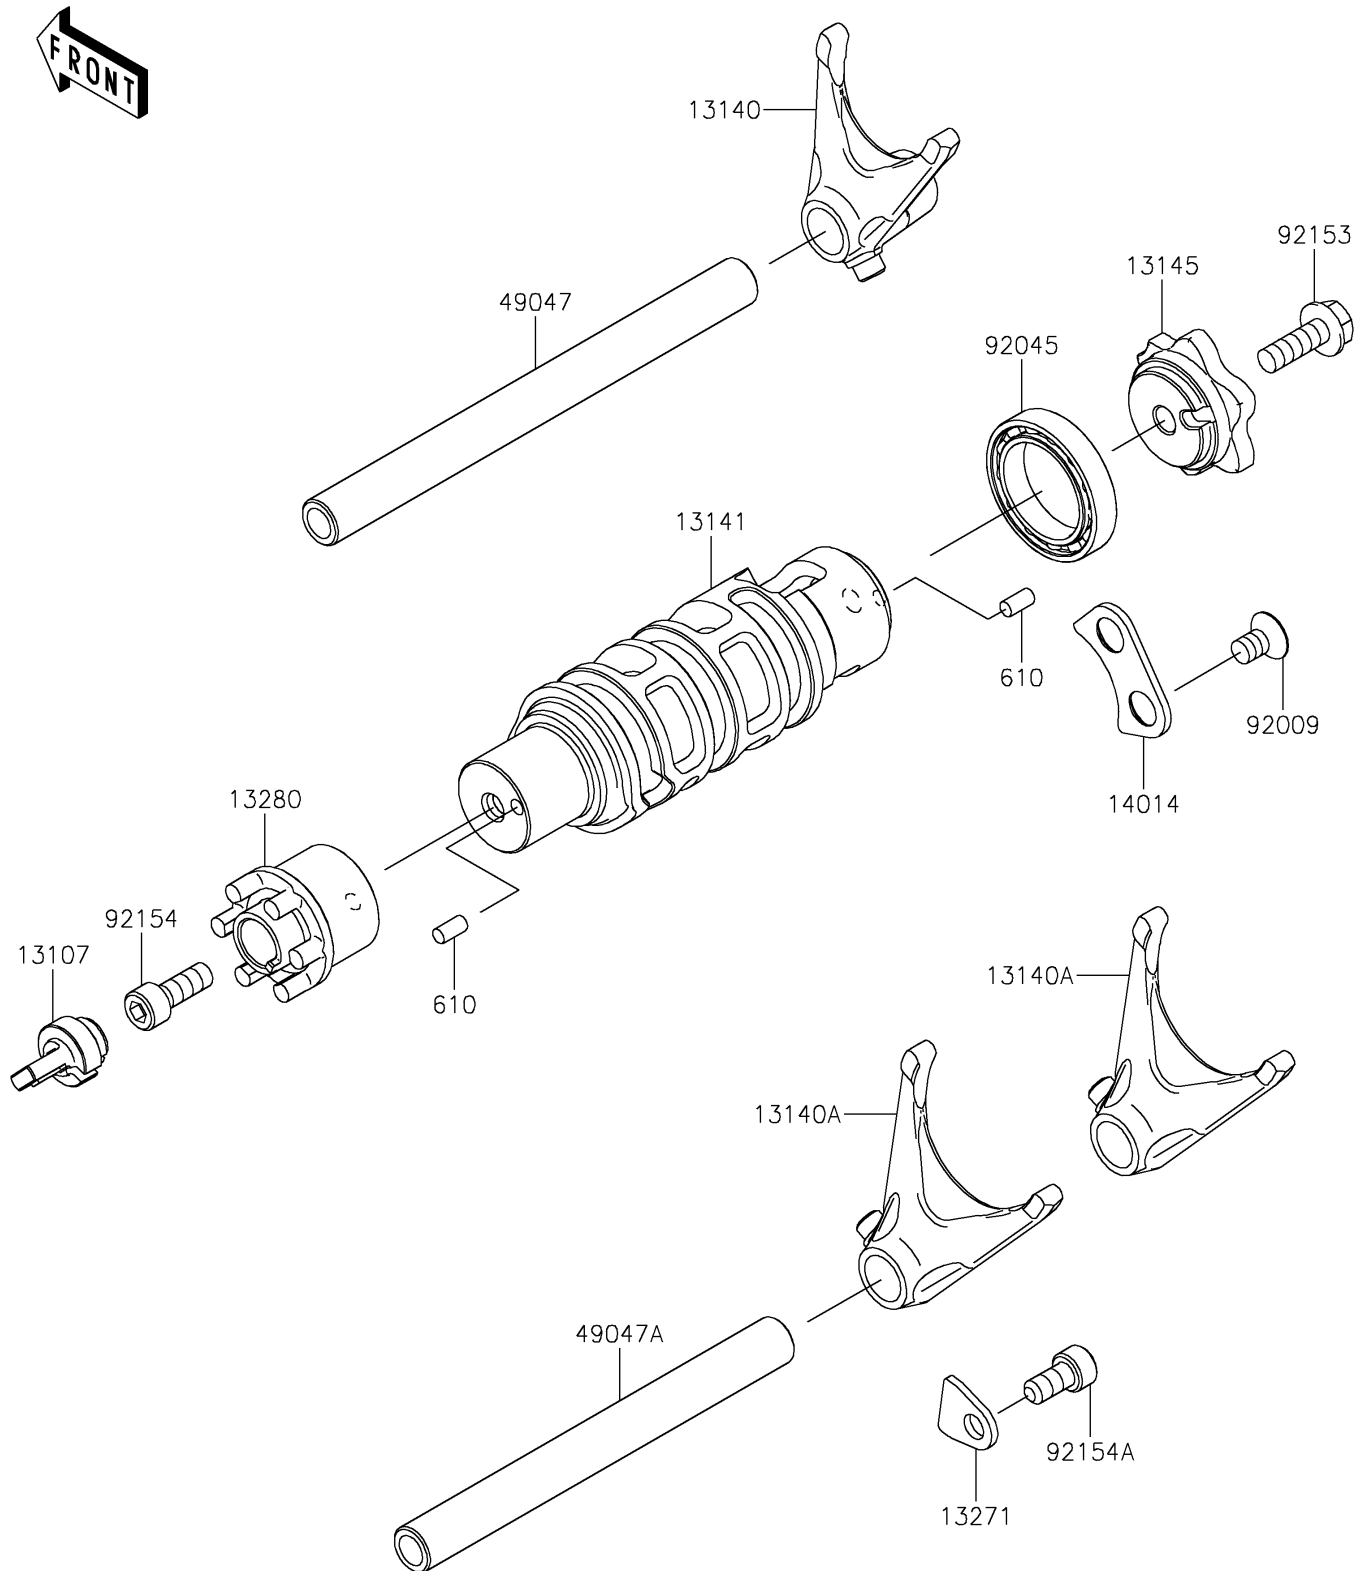

2023 NINJA® 650 KRT EDITION

PARTS DIAGRAM

Gear Change Drum/Shift Fork(s)

E1362

2023 NINJA® 650 KRT EDITION

PARTS LIST

Gear Change Drum/Shift Fork(s)

ITEM NAME	PART NUMBER	QUANTITY
-----------	-------------	----------
