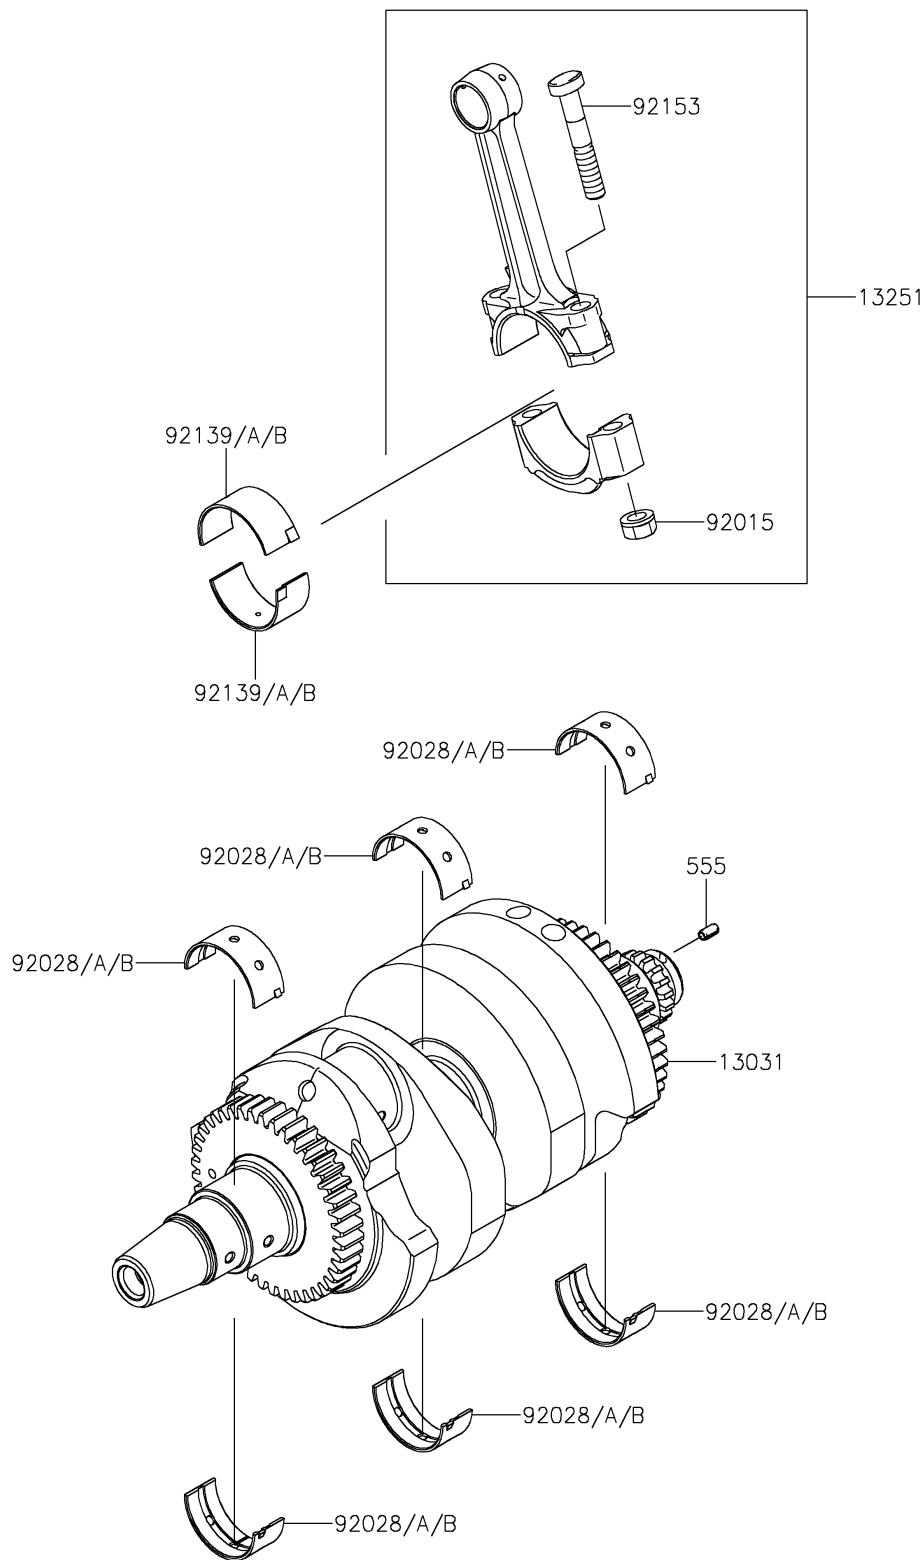

2024 Ninja[®] 650

PARTS DIAGRAM

Crankshaft

E1321

2024 Ninja® 650

PARTS LIST

Crankshaft

ITEM NAME

PART NUMBER

QUANTITY
