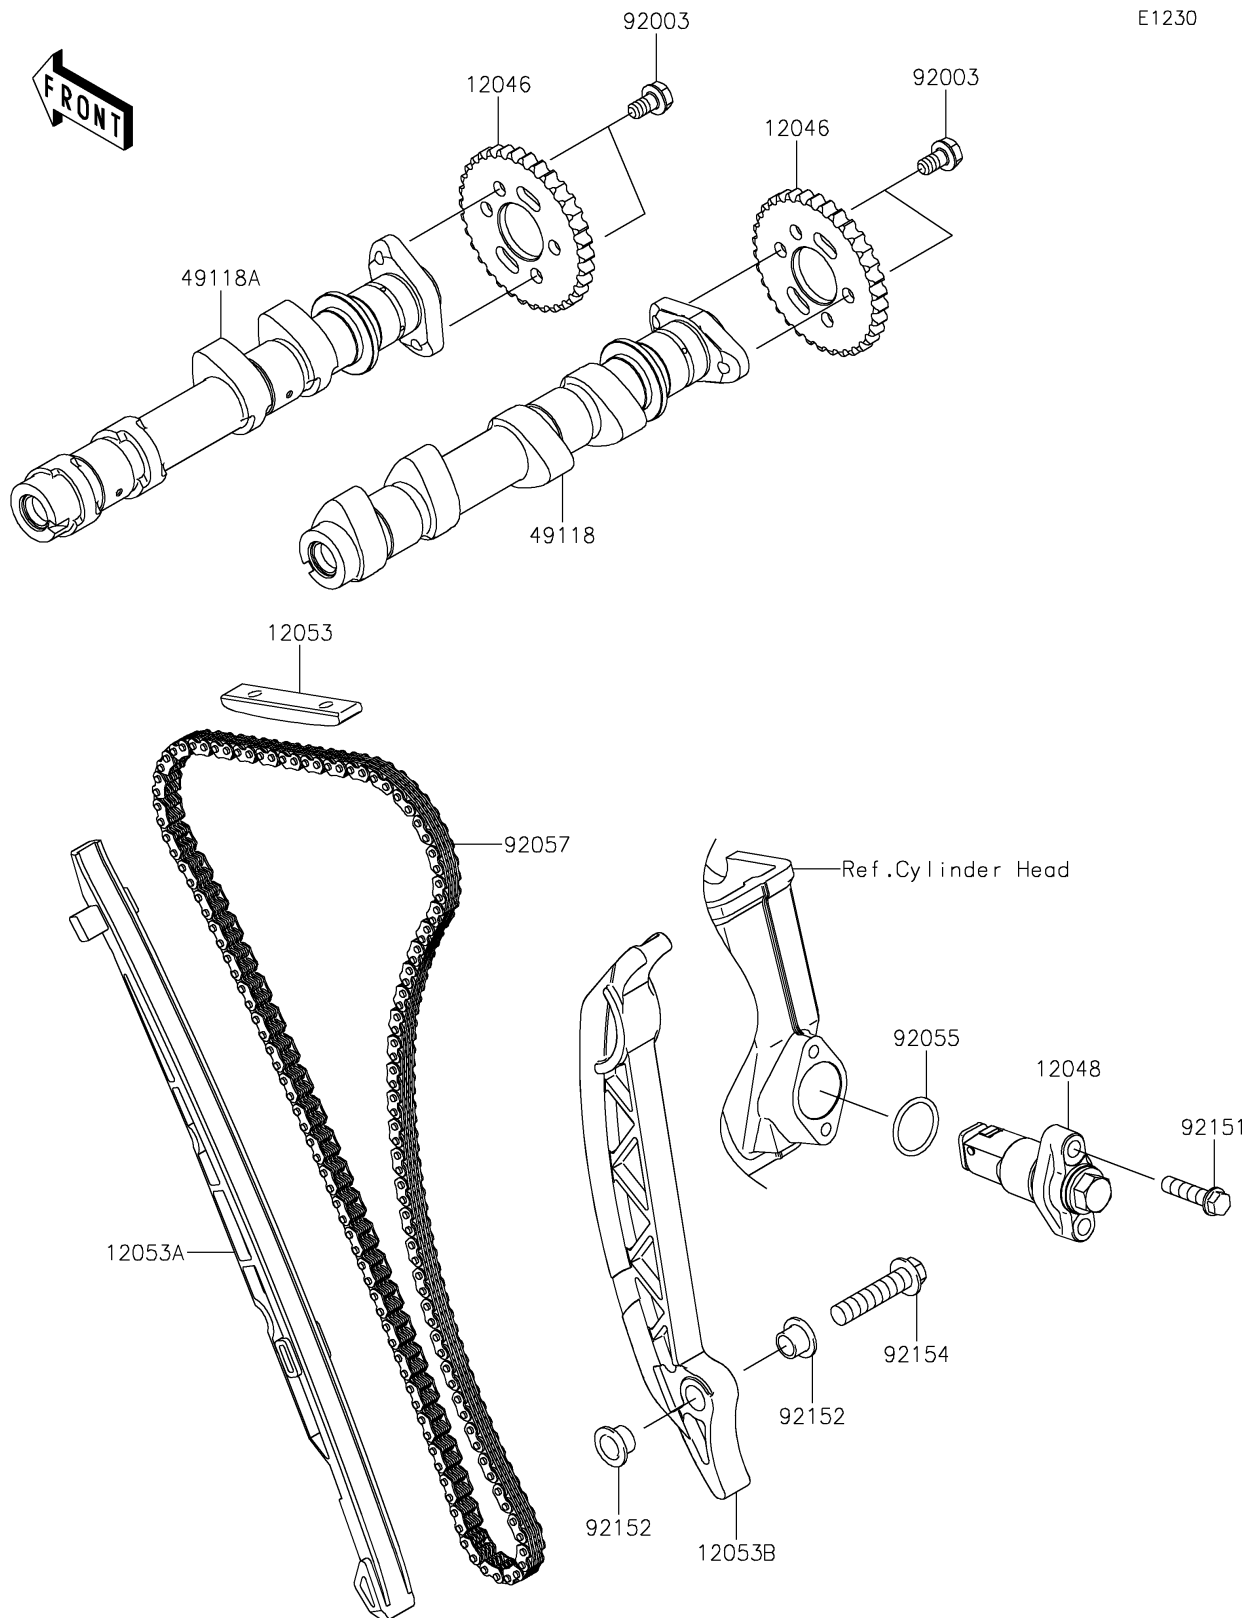

2023 NINJA® 650 KRT EDITION

PARTS DIAGRAM

Camshaft(s)/Tensioner

E1230

2023 NINJA® 650 KRT EDITION

PARTS LIST

Camshaft(s)/Tensioner

ITEM NAME	PART NUMBER	QUANTITY
-----------	-------------	----------
