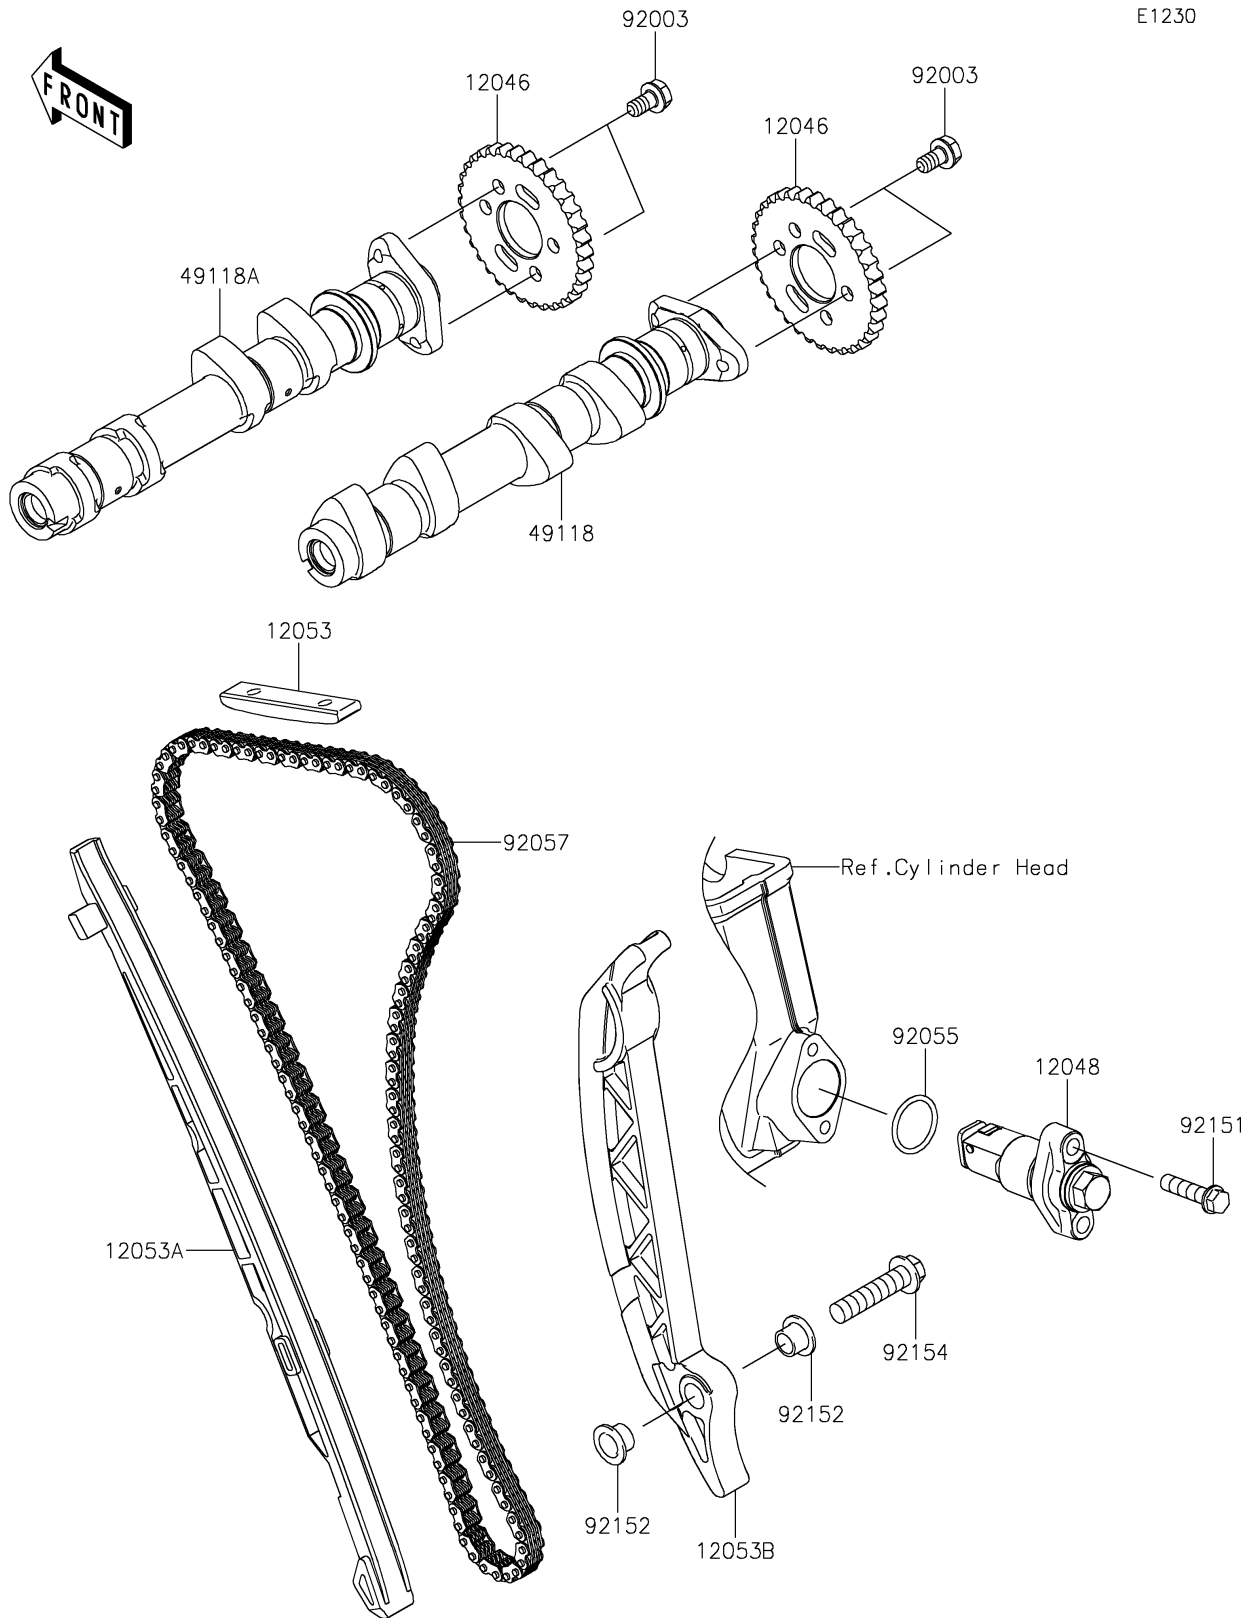

2023 Ninja® 650

PARTS DIAGRAM

Camshaft(s)/Tensioner

E1230

2023 Ninja® 650

PARTS LIST

Camshaft(s)/Tensioner

ITEM NAME	PART NUMBER	QUANTITY
SPROCKET,CAM,34T (Ref # 12046)	12046-0041	2
TENSIONER-ASSY (Ref # 12048)	12048-0102	1
GUIDE-CHAIN,UPP (Ref # 12053)	12053-0051	1
GUIDE-CHAIN,FR (Ref # 12053A)	12053-0059	1
GUIDE-CHAIN,RR (Ref # 12053B)	12053-0239	1
CAMSHAFT-COMP,INTAKE (Ref # 49118)	49118-0953	1
CAMSHAFT-COMP,EXHAUST (Ref # 49118A)	49118-0954	1
BOLT,FLANGED,6X11 (Ref # 92003)	92003-208	4
RING-O,18.8X1.9 (Ref # 92055)	92055-086	1
CHAIN,CAM,92RH 2015-134M (Ref # 92057)	92057-0618	1
BOLT,FLANGED-SMALL,6X25 (Ref # 92151)	92151-1930	2
COLLAR,8.2X10.6X6.9 (Ref # 92152)	92152-0974	2
BOLT,FLANGED,8X35 (Ref # 92154)	92154-0725	1