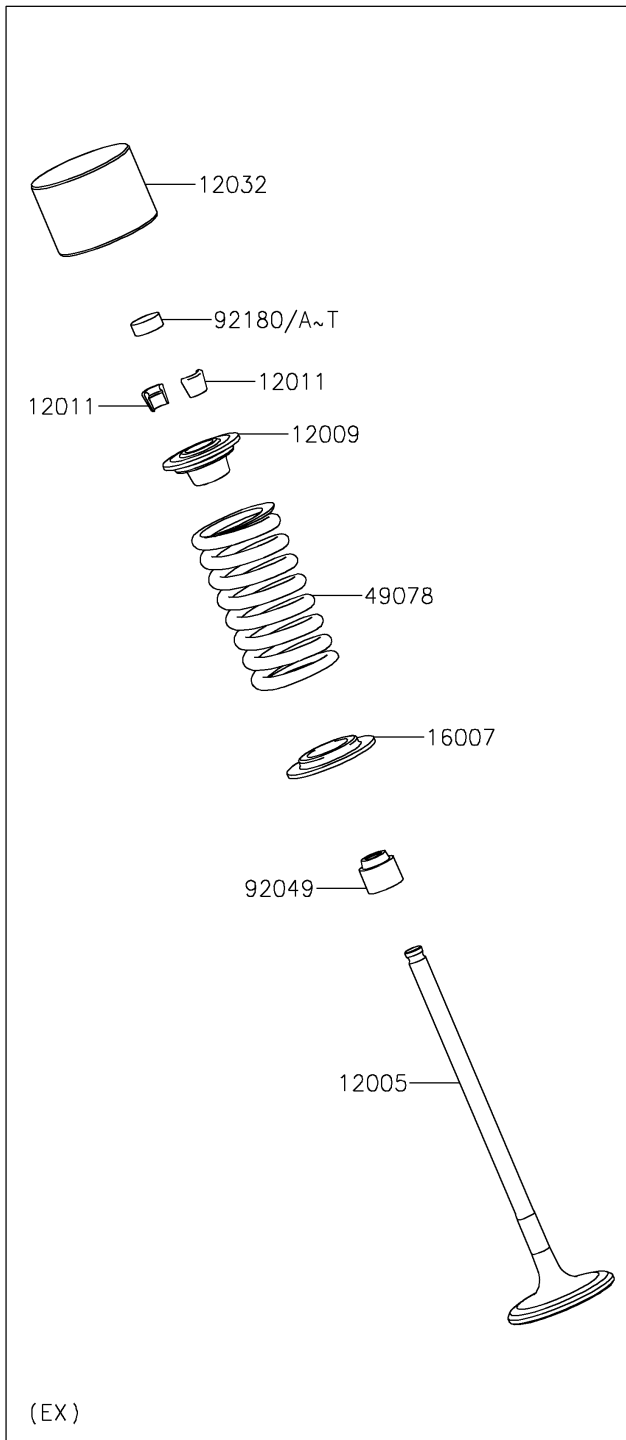

2023 NINJA® 650 KRT EDITION

PARTS DIAGRAM

Valve(s)

E1210

2023 NINJA® 650 KRT EDITION

PARTS LIST

Valve(s)

ITEM NAME

PART NUMBER

QUANTITY
