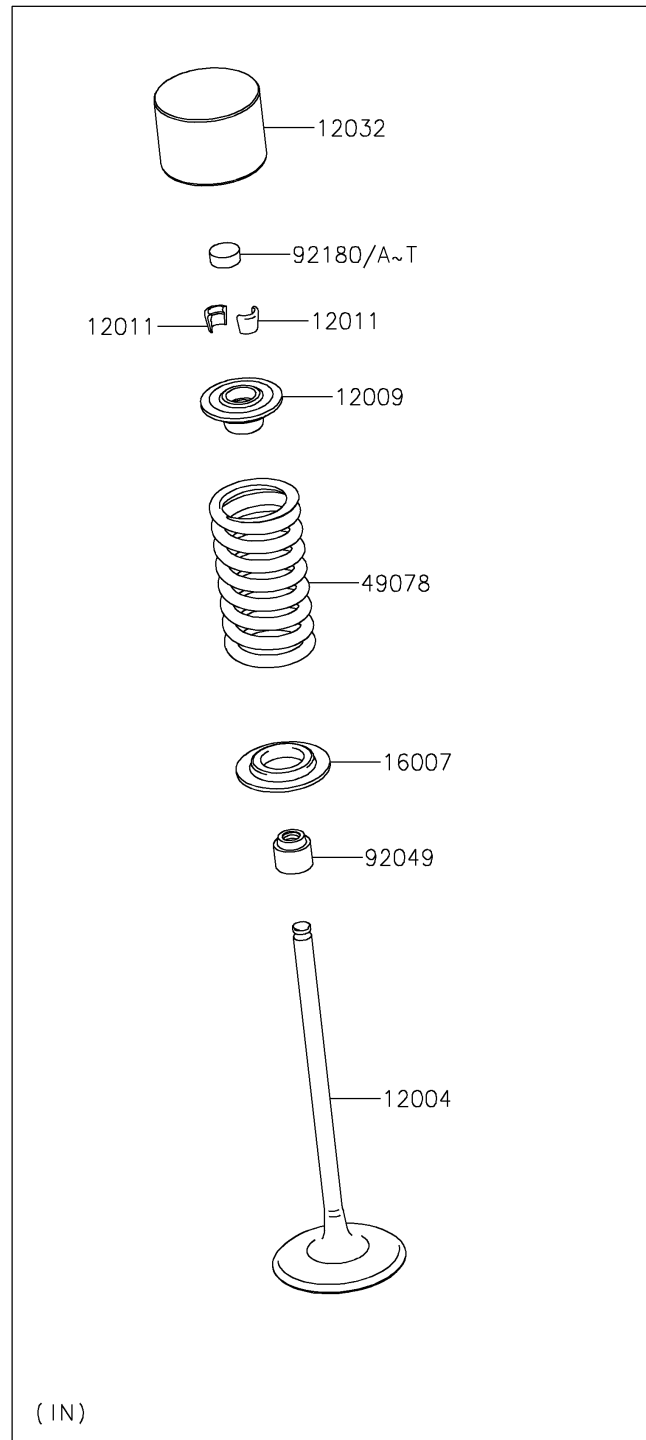

2023 NINJA® 650 KRT EDITION

PARTS DIAGRAM

Valve(s)

E1210

2023 NINJA® 650 KRT EDITION

PARTS LIST

Valve(s)

ITEM NAME

PART NUMBER

QUANTITY
