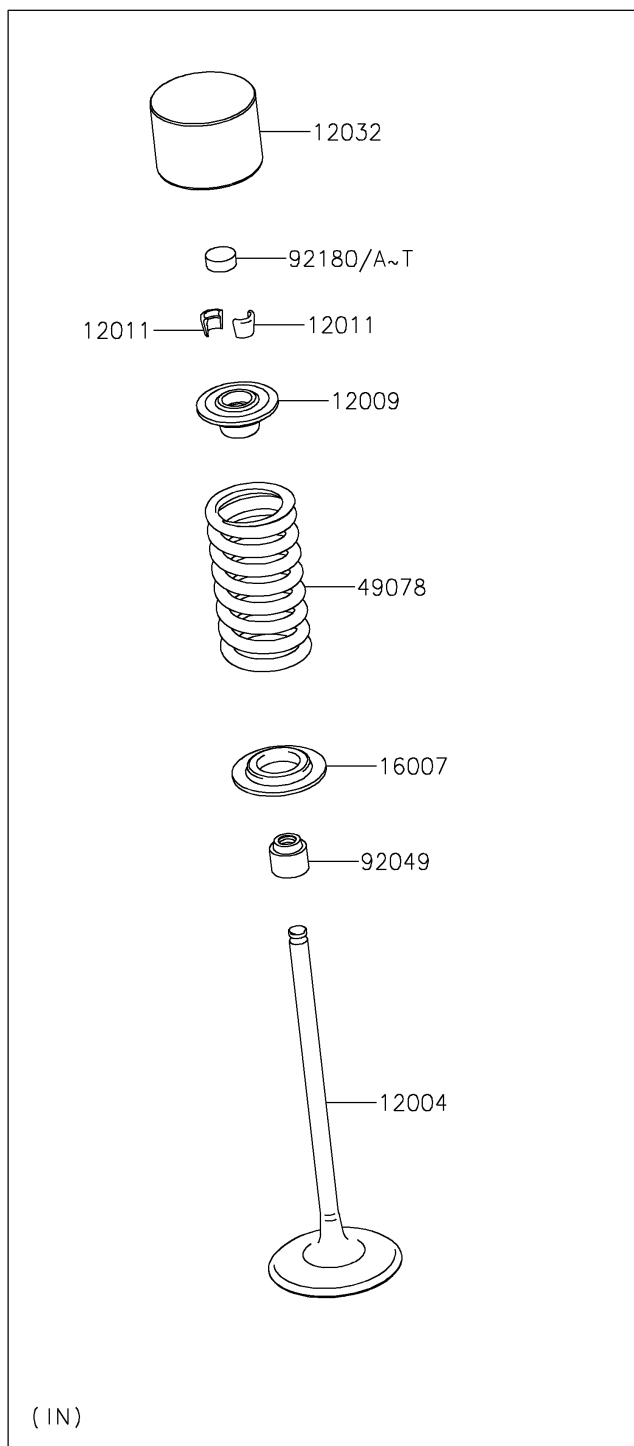

2023 Ninja® 650

PARTS DIAGRAM

Valve(s)

E1210

2023 Ninja® 650

PARTS LIST

Valve(s)

ITEM NAME

PART NUMBER

QUANTITY
