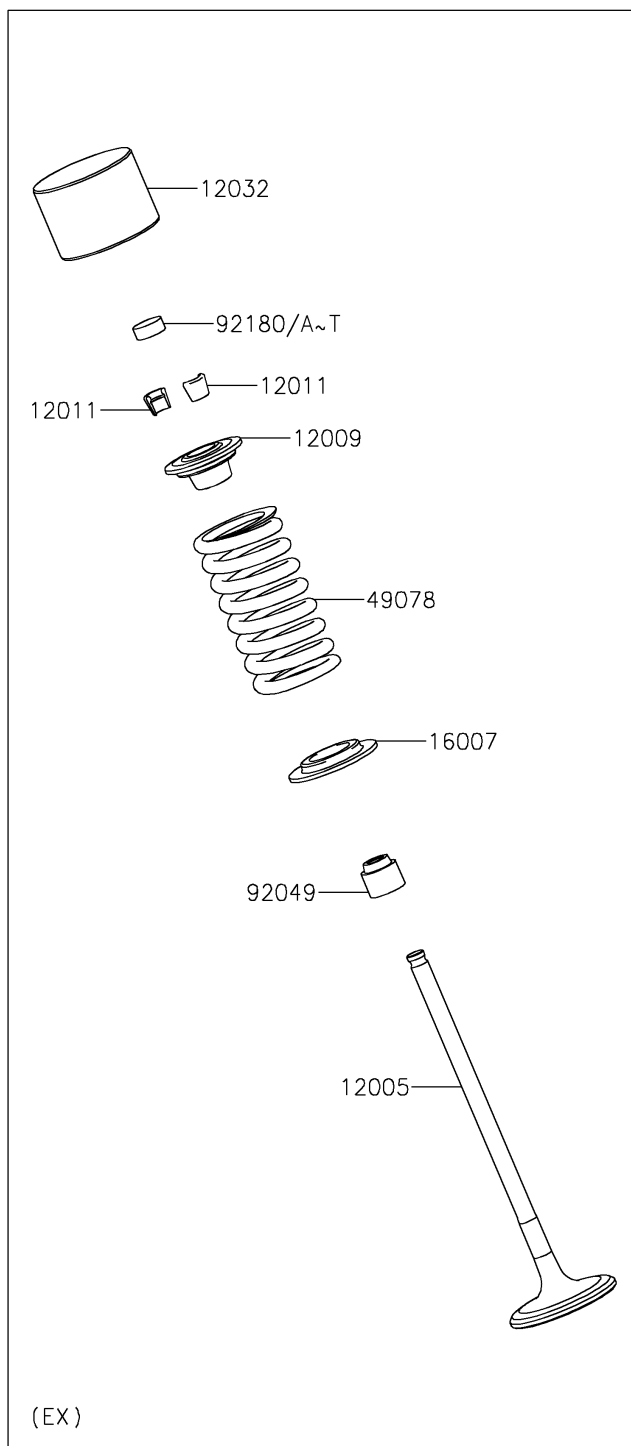

2023 Ninja® 650

PARTS DIAGRAM

Valve(s)

E1210

2023 Ninja® 650

PARTS LIST

Valve(s)

ITEM NAME

PART NUMBER

QUANTITY
