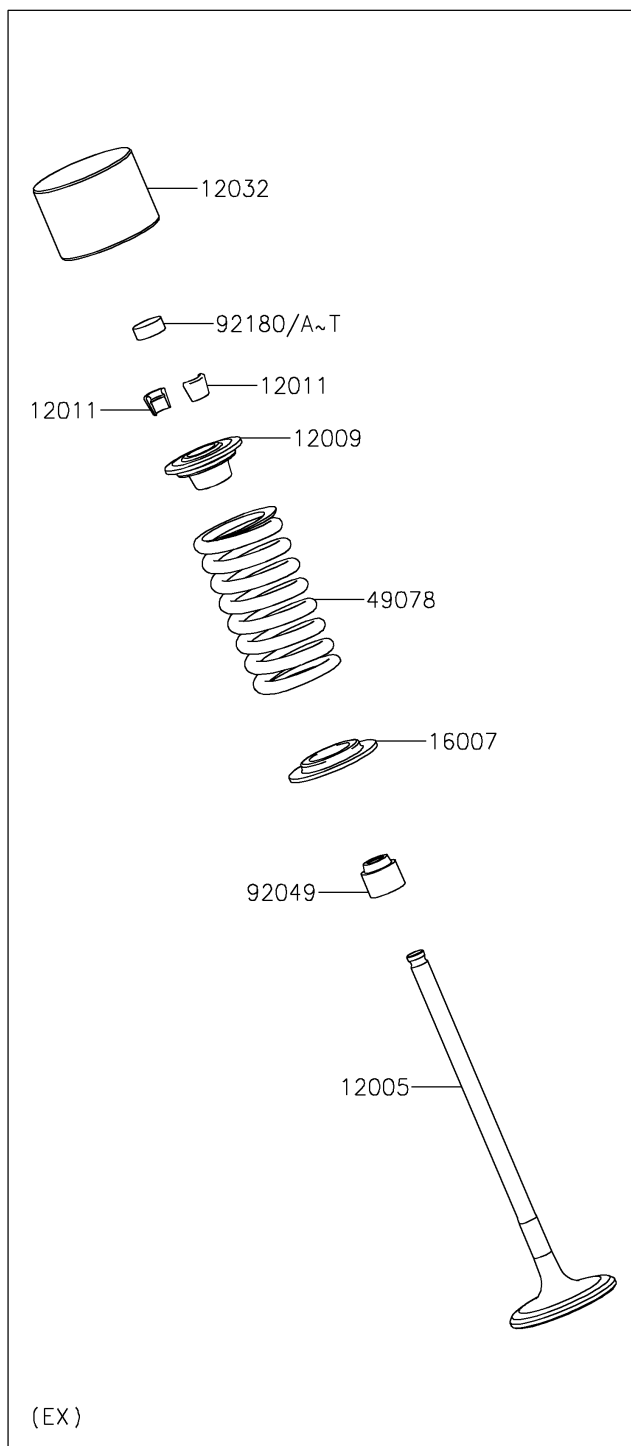

2024 Ninja® 650

PARTS DIAGRAM

Valve(s)

E1210

2024 Ninja® 650

PARTS LIST

Valve(s)

ITEM NAME

PART NUMBER

QUANTITY
