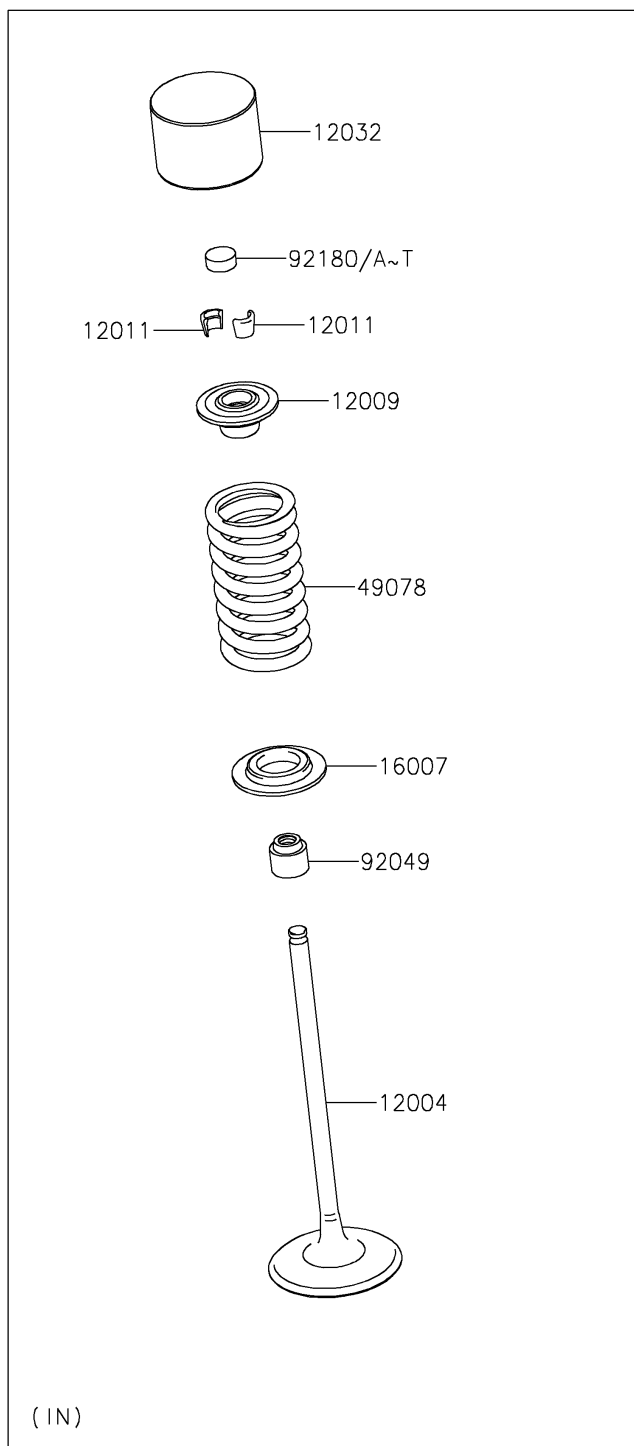

2024 Ninja® 650

PARTS DIAGRAM

Valve(s)

E1210

2024 Ninja® 650

PARTS LIST

Valve(s)

ITEM NAME

PART NUMBER

QUANTITY
