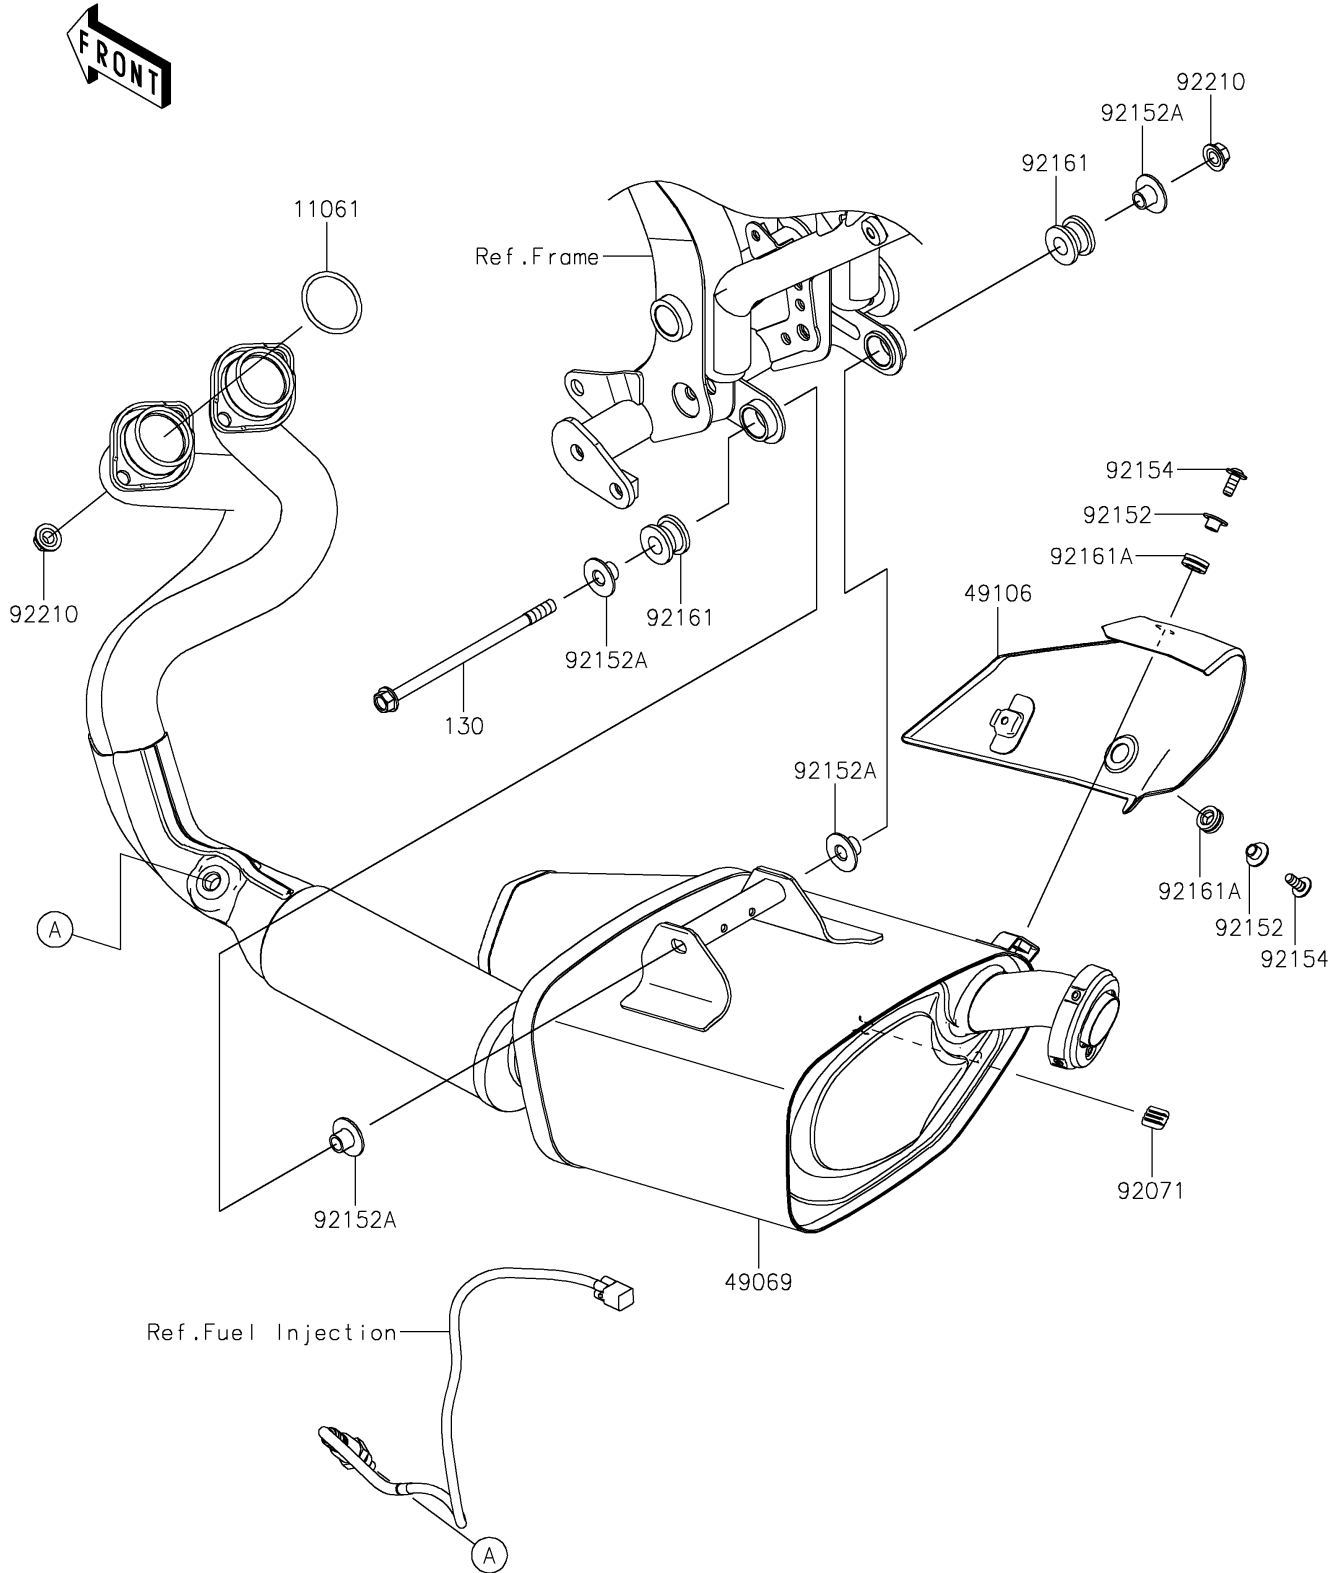

2024 Ninja® 650

PARTS DIAGRAM

Muffler(s)

E1140

2024 Ninja® 650

PARTS LIST

Muffler(s)

ITEM NAME	PART NUMBER	QUANTITY
GASKET,EXHAUST PIPE HOLDER (Ref # 11061)	11061-1373	2
MUFFLER-ASSY (Ref # 49069)	49069-0885	1
COVER-MUFFLER (Ref # 49106)	49106-0796	1
GROMMET (Ref # 92071)	92071-0760	1
COLLAR,6.3X8.3X16 (Ref # 92152)	92152-1602	2
COLLAR (Ref # 92152A)	92152-2367	4
BOLT,SOCKET,6X14 (Ref # 92154)	92154-0856	2
DAMPER (Ref # 92161)	92161-0193	2
DAMPER (Ref # 92161A)	92161-1475	2
NUT,8MM (Ref # 92210)	92210-1114	5
BOLT-FLANGED,8X145 (Ref # 130)	130CD08145	1