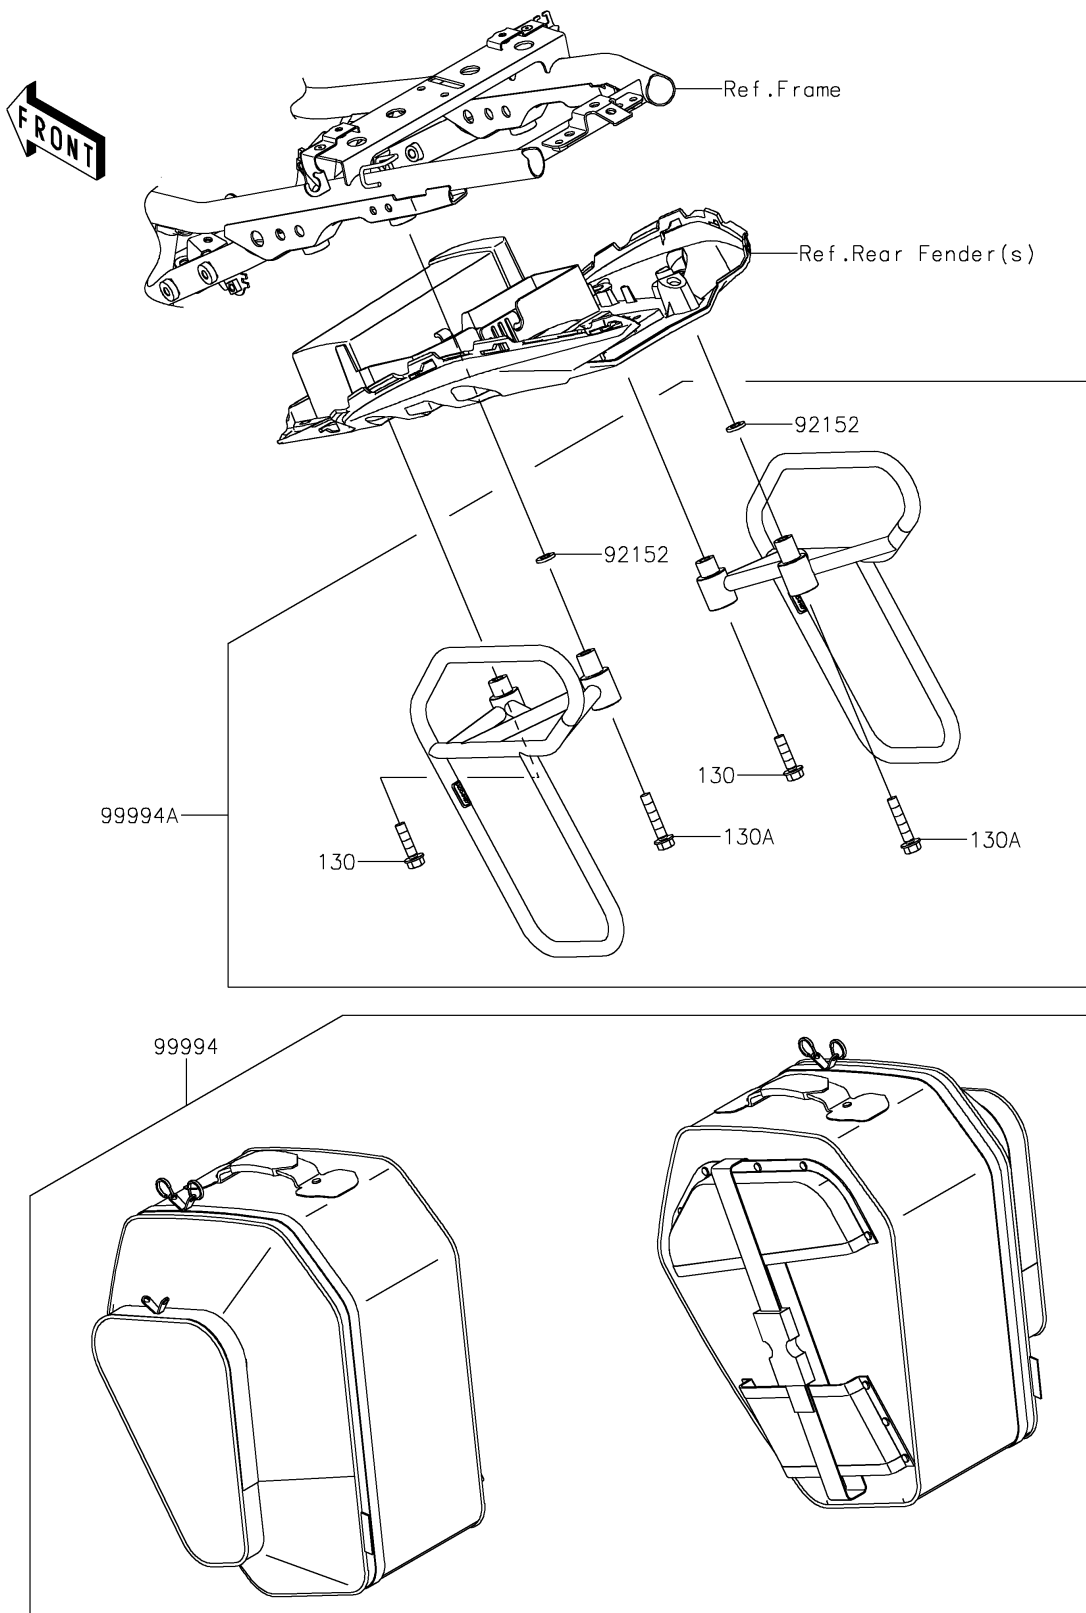

2024 Ninja 650

PARTS DIAGRAM

Accessory(Pannier)

F2910F

2024 Ninja 650

PARTS LIST

Accessory(Pannier)

ITEM NAME

PART NUMBER

QUANTITY
