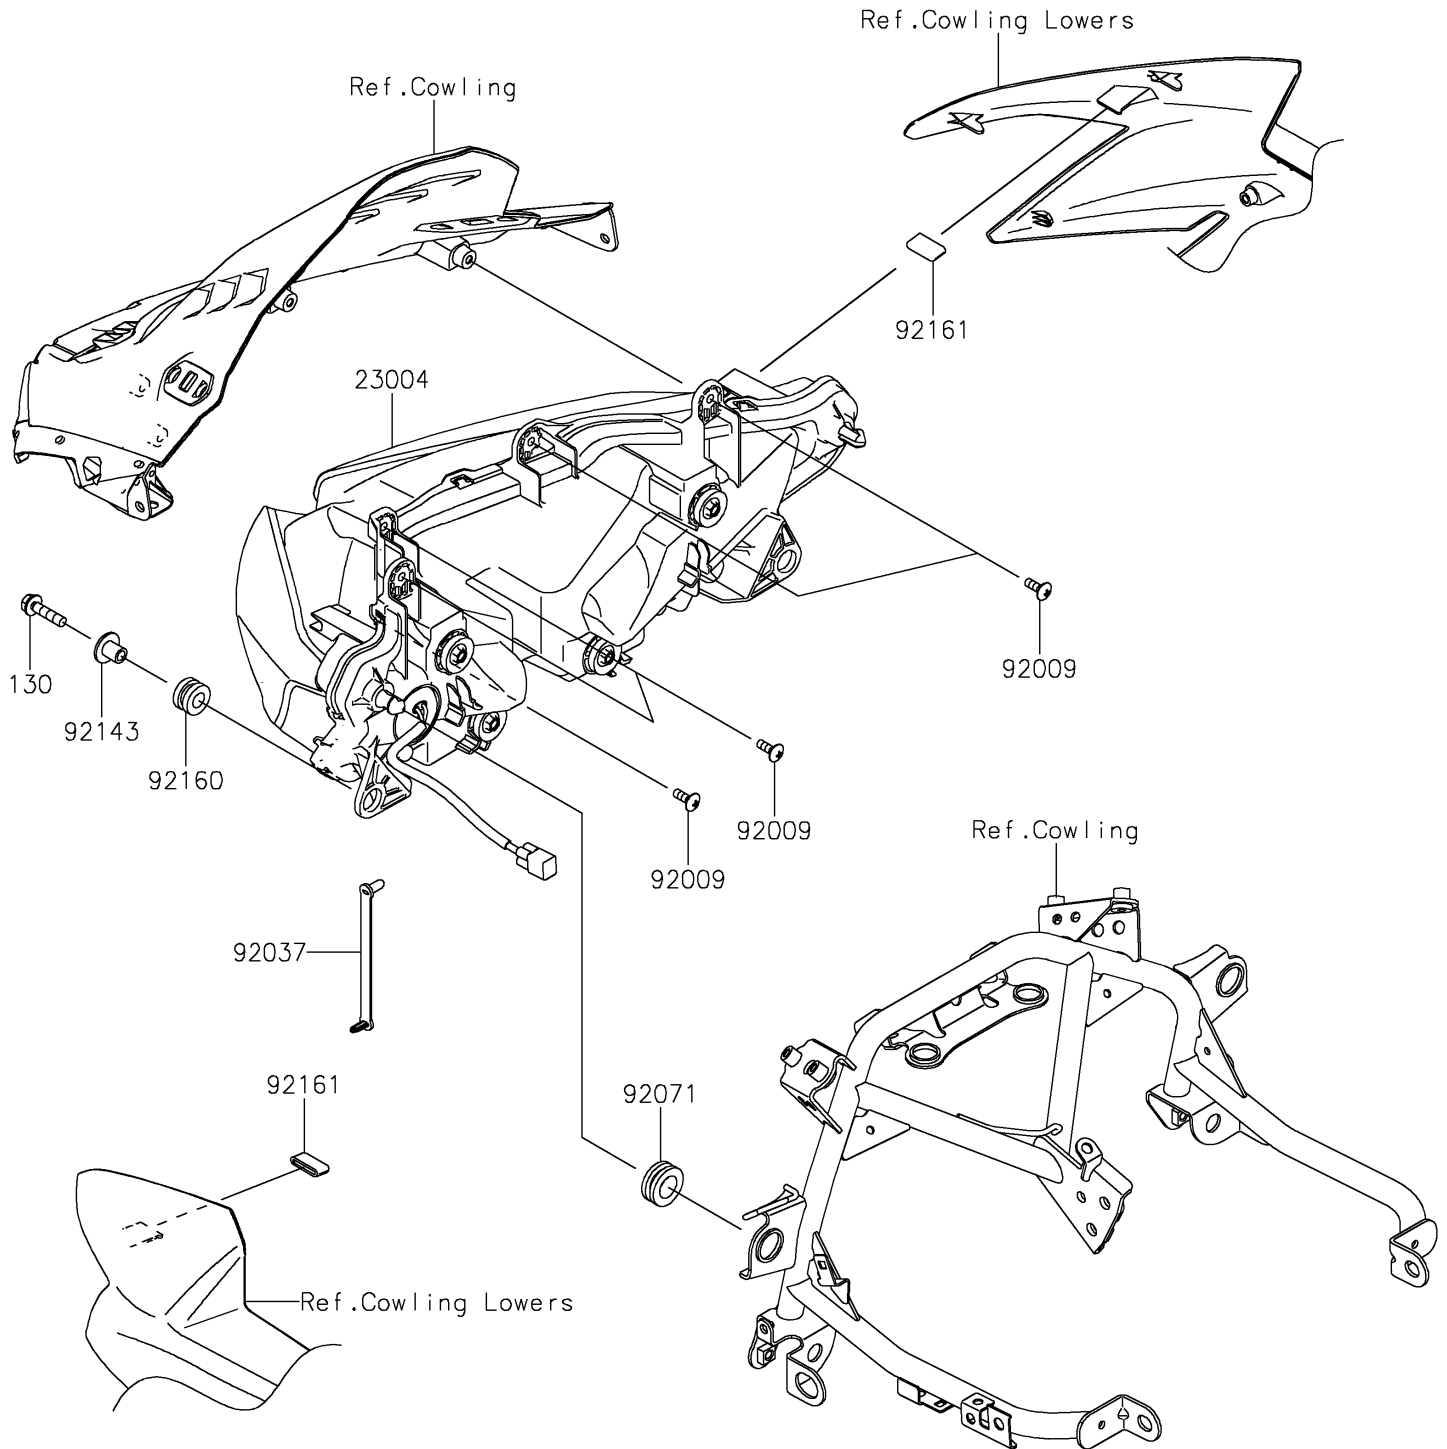

## PARTS DIAGRAM

### Headlight(s)

F2710

# 2024 Ninja 650

## PARTS LIST

Headlight(s)

**ITEM NAME**

**PART NUMBER**

**QUANTITY**

---