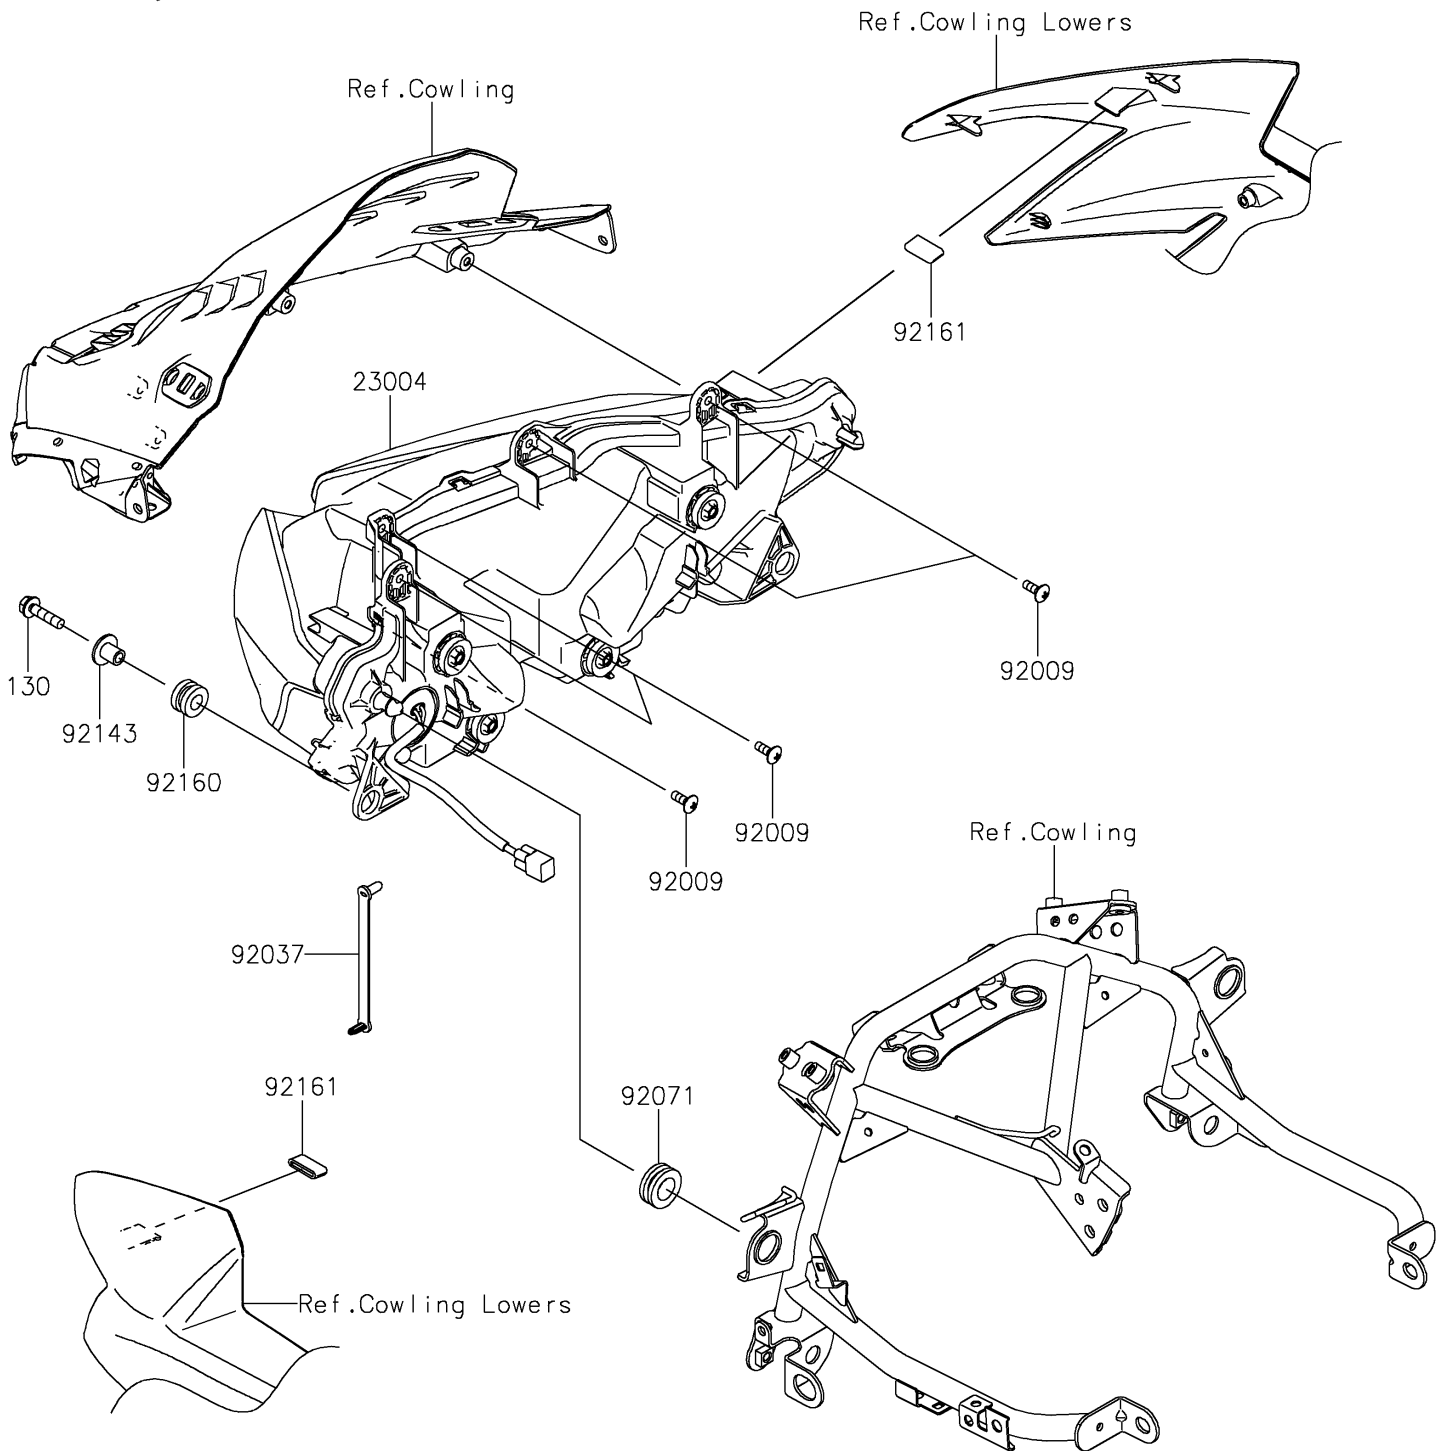

2024 Ninja® 650

PARTS DIAGRAM

Headlight(s)

F2710

2024 Ninja® 650

PARTS LIST

Headlight(s)

ITEM NAME

PART NUMBER

QUANTITY
