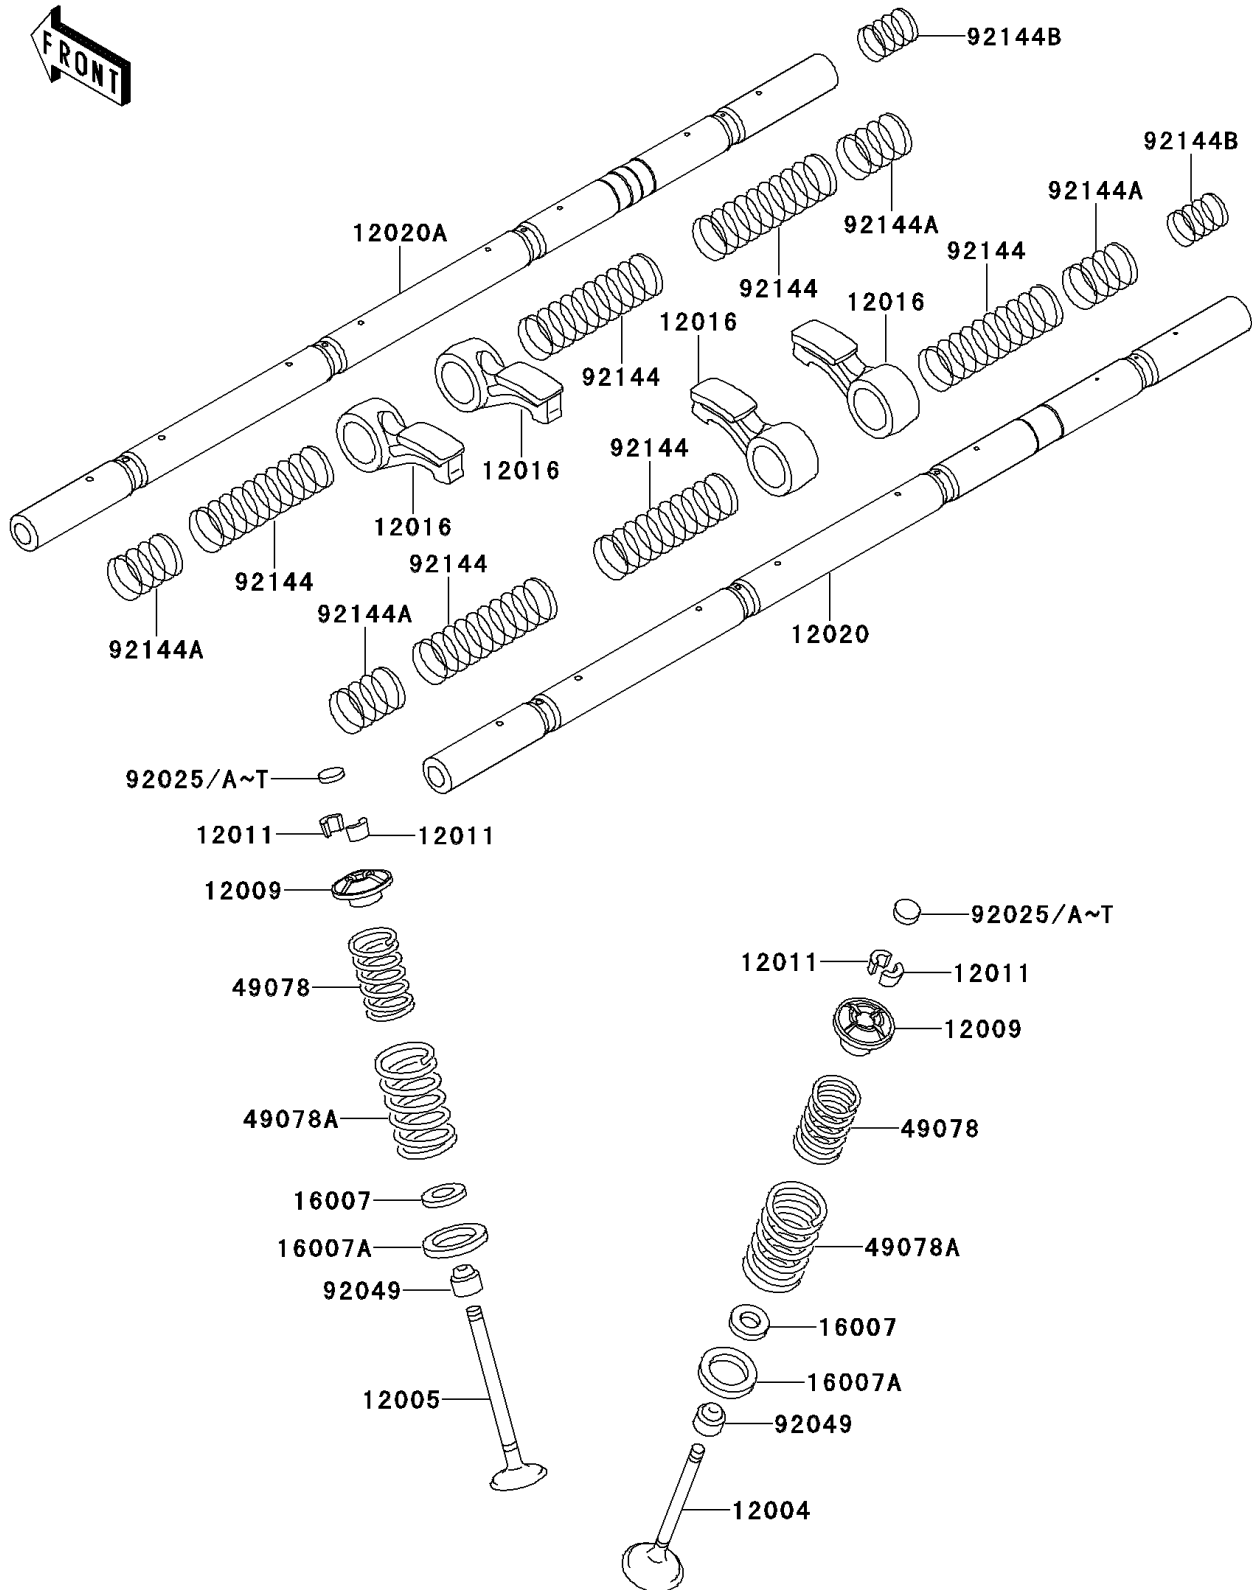

1996 GPZ 1100

PARTS DIAGRAM

Valve(s)

E1210

1996 GPZ 1100

PARTS LIST

Valve(s)

ITEM NAME

PART NUMBER

QUANTITY
