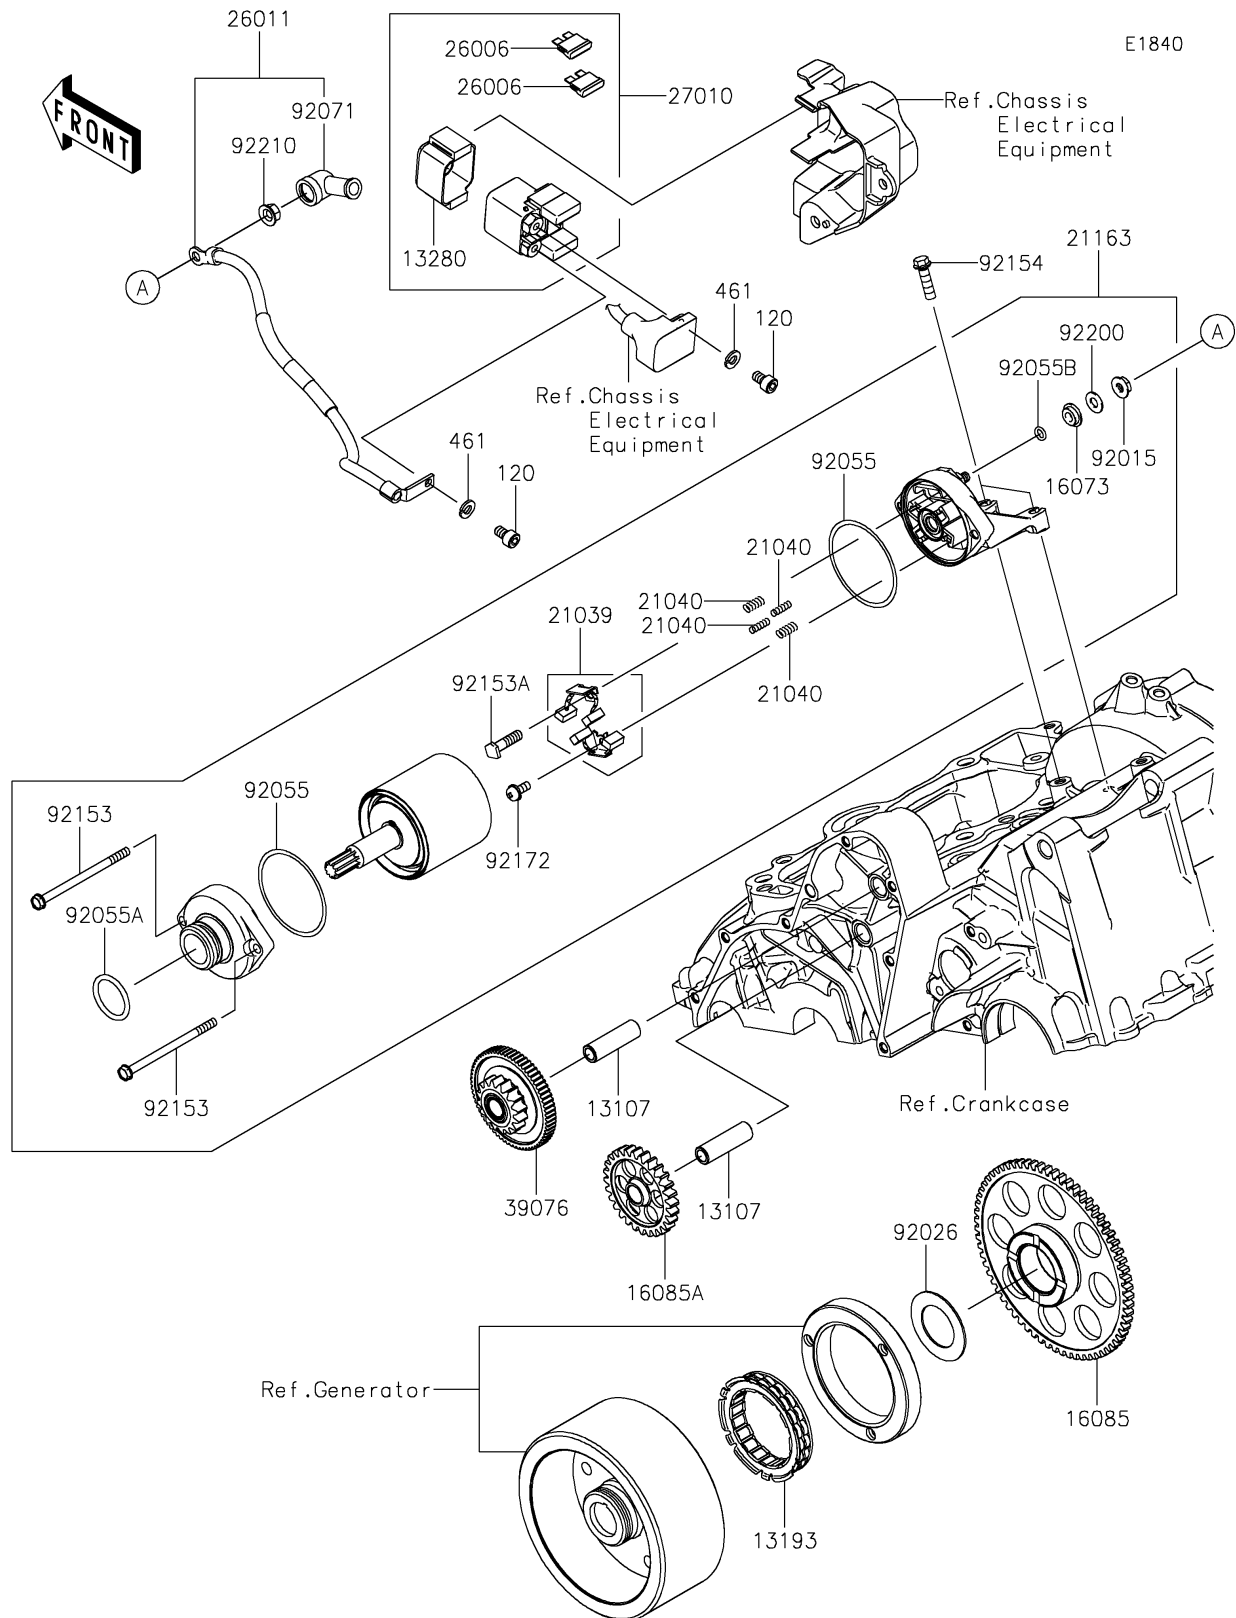

## PARTS DIAGRAM

### Starter Motor

# 2024 Ninja 650

## PARTS LIST