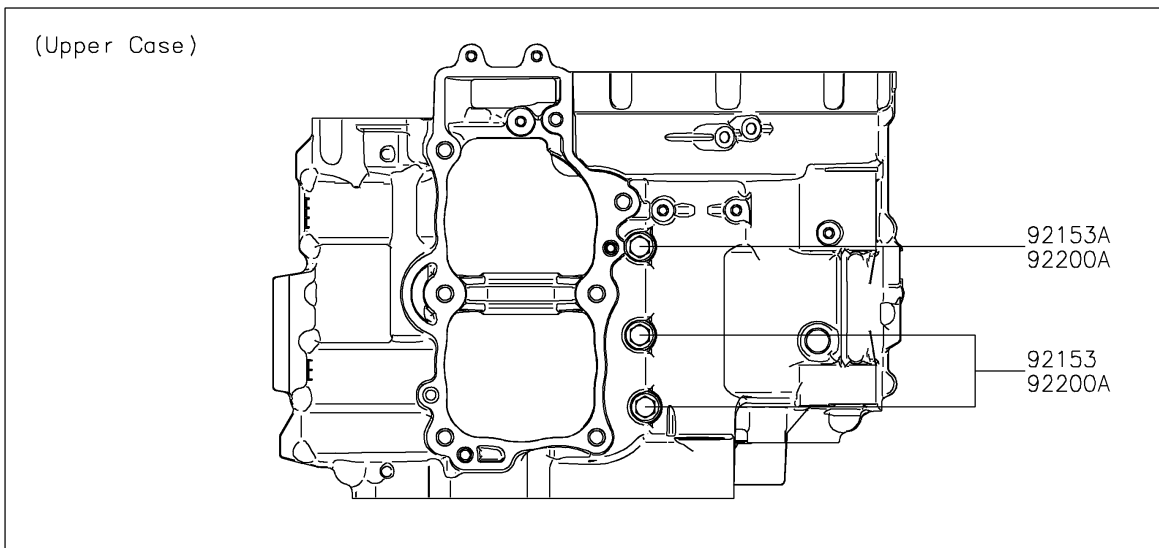

2024 Ninja 650

PARTS DIAGRAM

Crankcase Bolt Pattern

E1412

2024 Ninja 650

PARTS LIST

Crankcase Bolt Pattern

ITEM NAME	PART NUMBER	QUANTITY
-----------	-------------	----------
