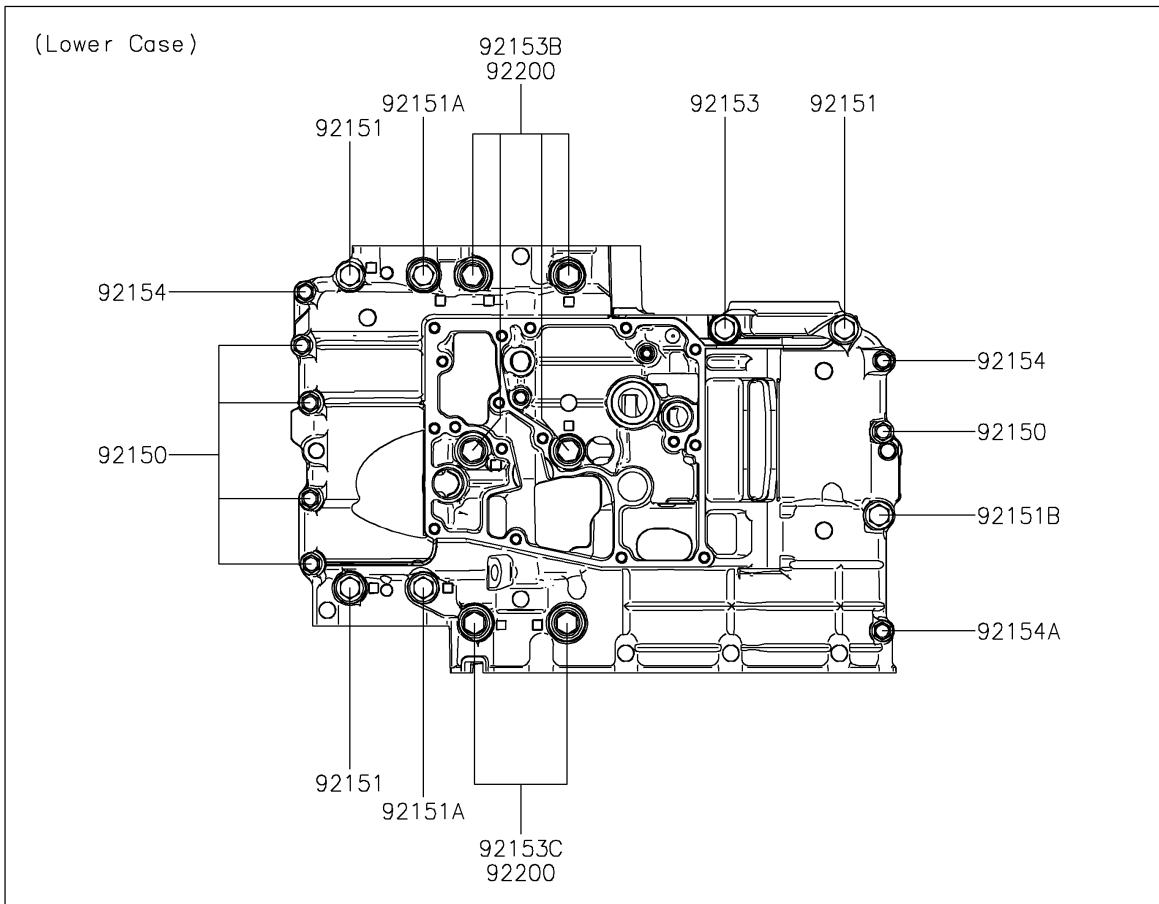

2024 Ninja 650

PARTS DIAGRAM

Crankcase Bolt Pattern

E1412

2024 Ninja 650

PARTS LIST

Crankcase Bolt Pattern

ITEM NAME	PART NUMBER	QUANTITY
-----------	-------------	----------
