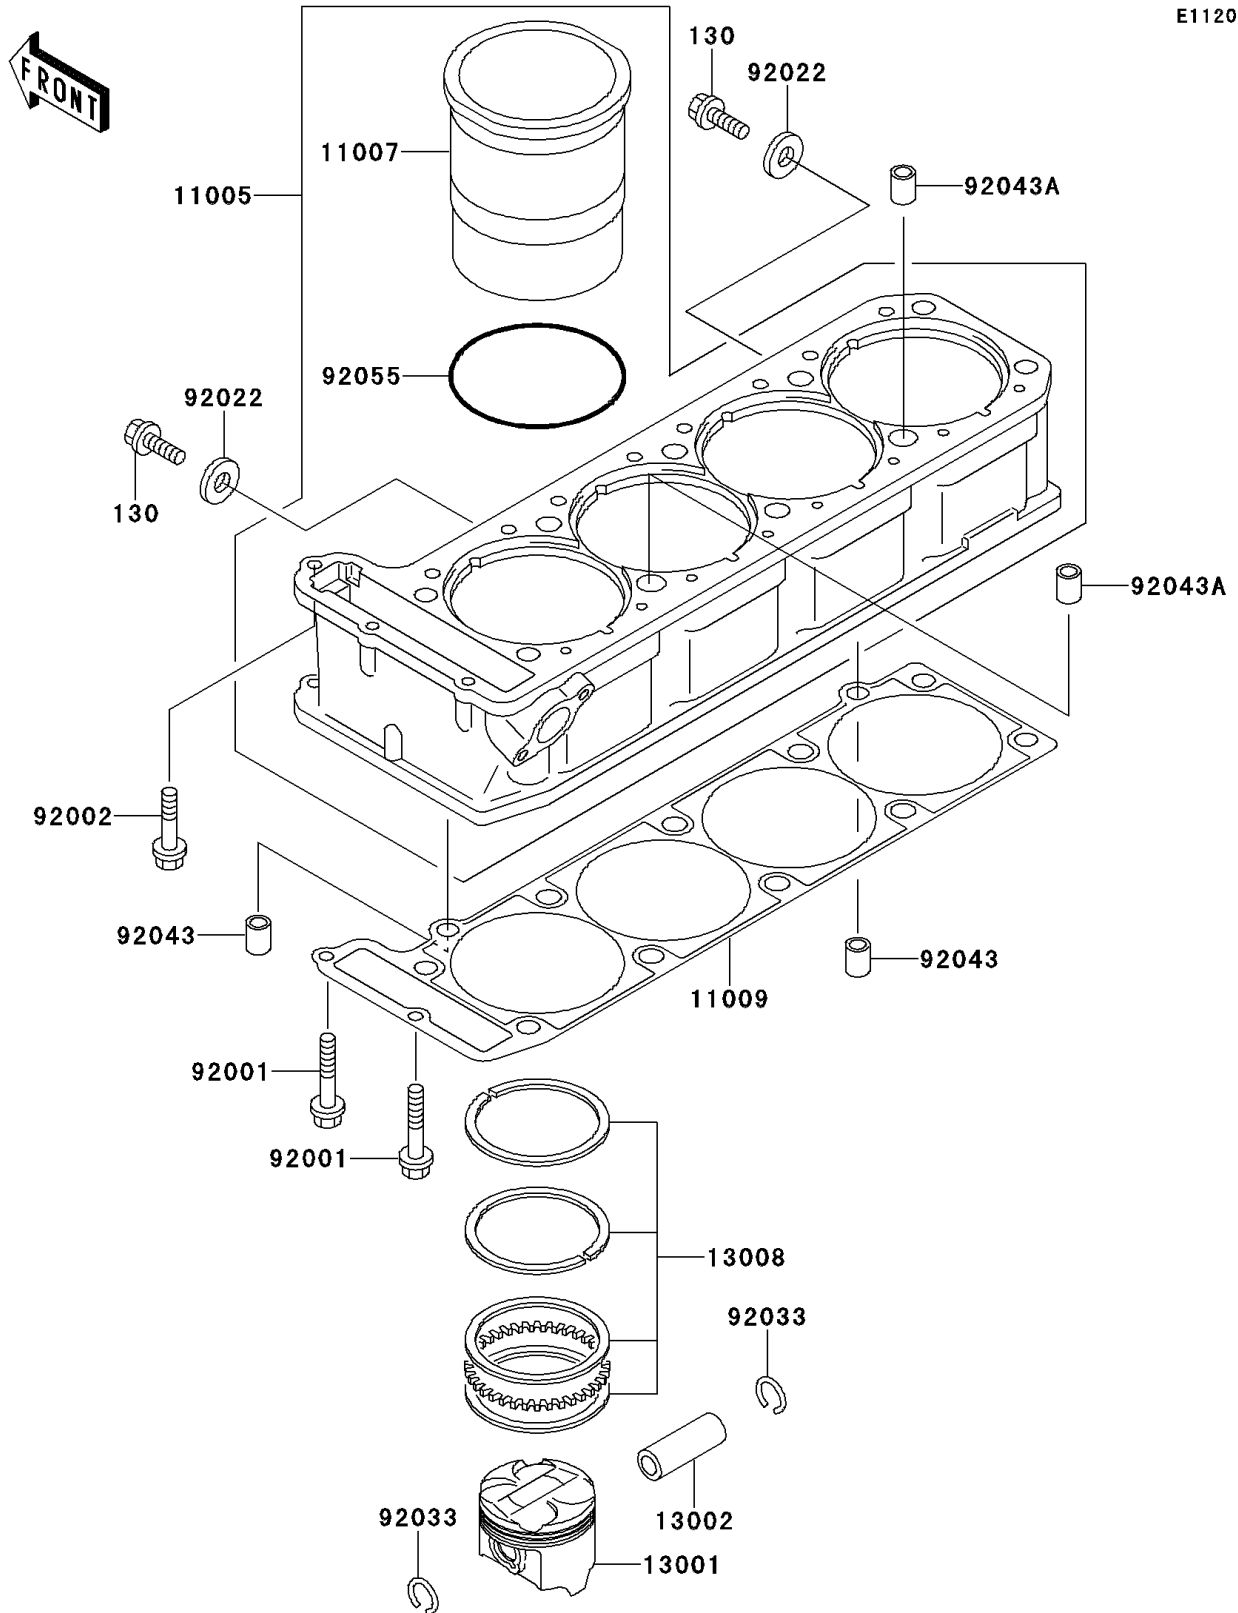

# 1996 GPZ 1100

## PARTS DIAGRAM

### Cylinder/Piston(s)

E1120

## PARTS LIST

Cylinder/Piston(s)

**Kawasaki**

Let the Good Times Roll®

**ITEM NAME**

**PART NUMBER**

**QUANTITY**

---