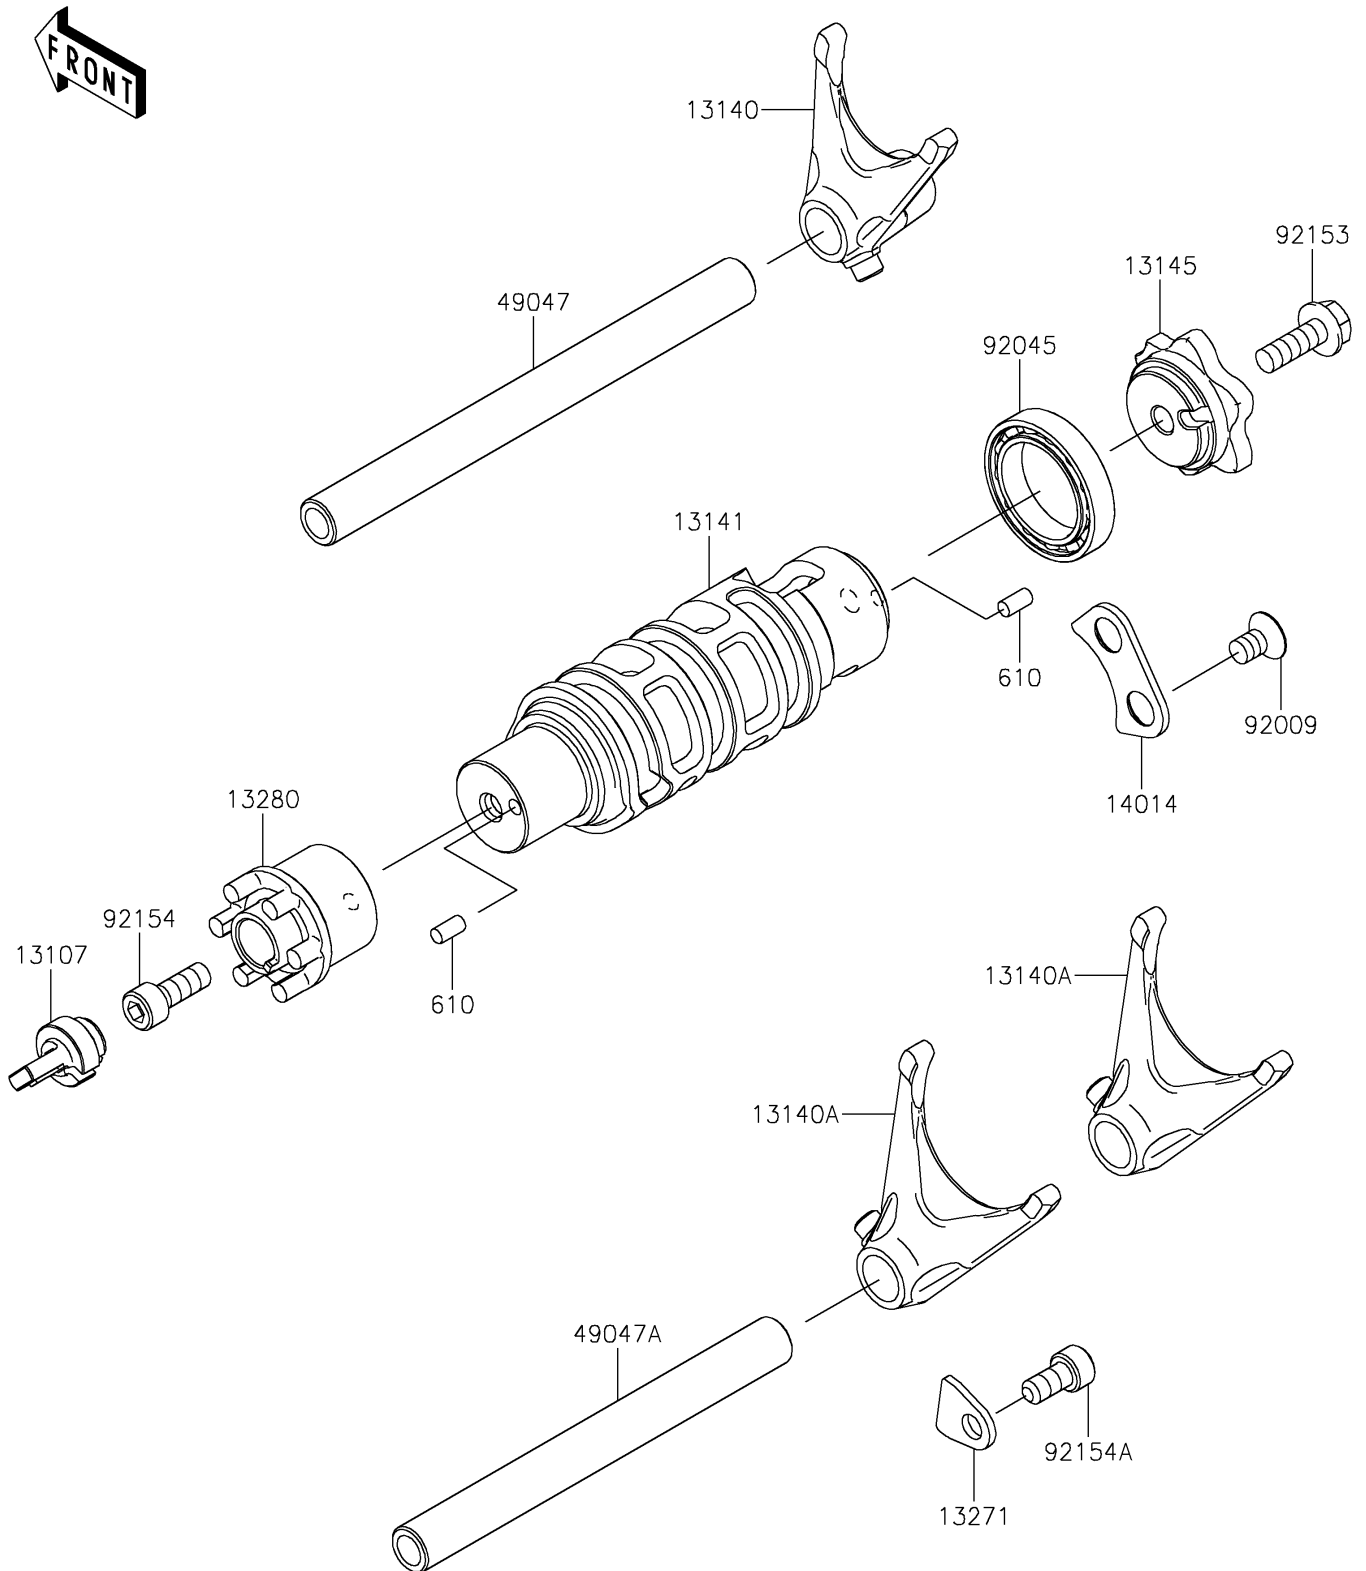

## PARTS DIAGRAM

### Gear Change Drum/Shift Fork(s)

E1362

## PARTS LIST

### Gear Change Drum/Shift Fork(s)

**ITEM NAME**

**PART NUMBER**

**QUANTITY**

---