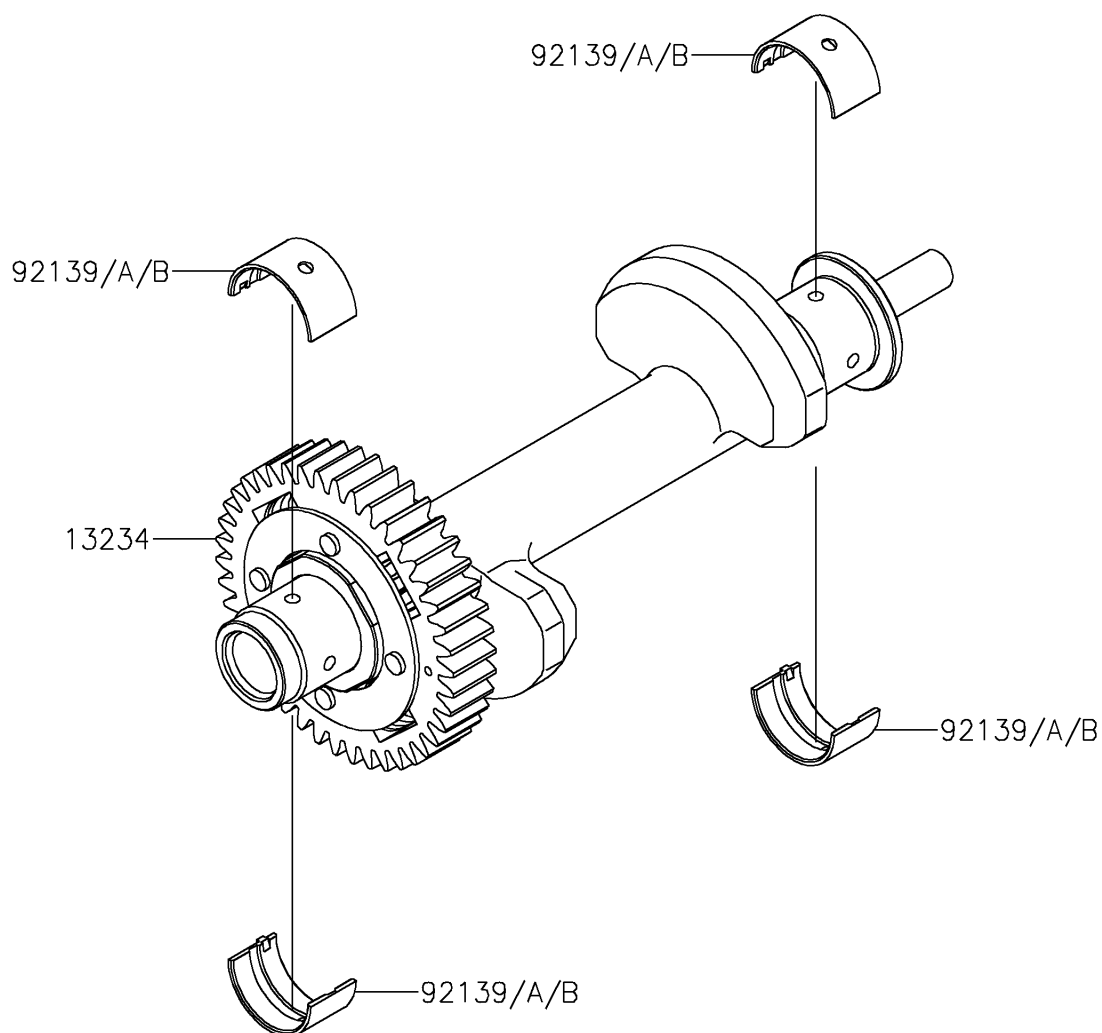

2024 Ninja 650

PARTS DIAGRAM

Balancer

E1323

2024 Ninja 650

PARTS LIST

Balancer

ITEM NAME

PART NUMBER

QUANTITY
